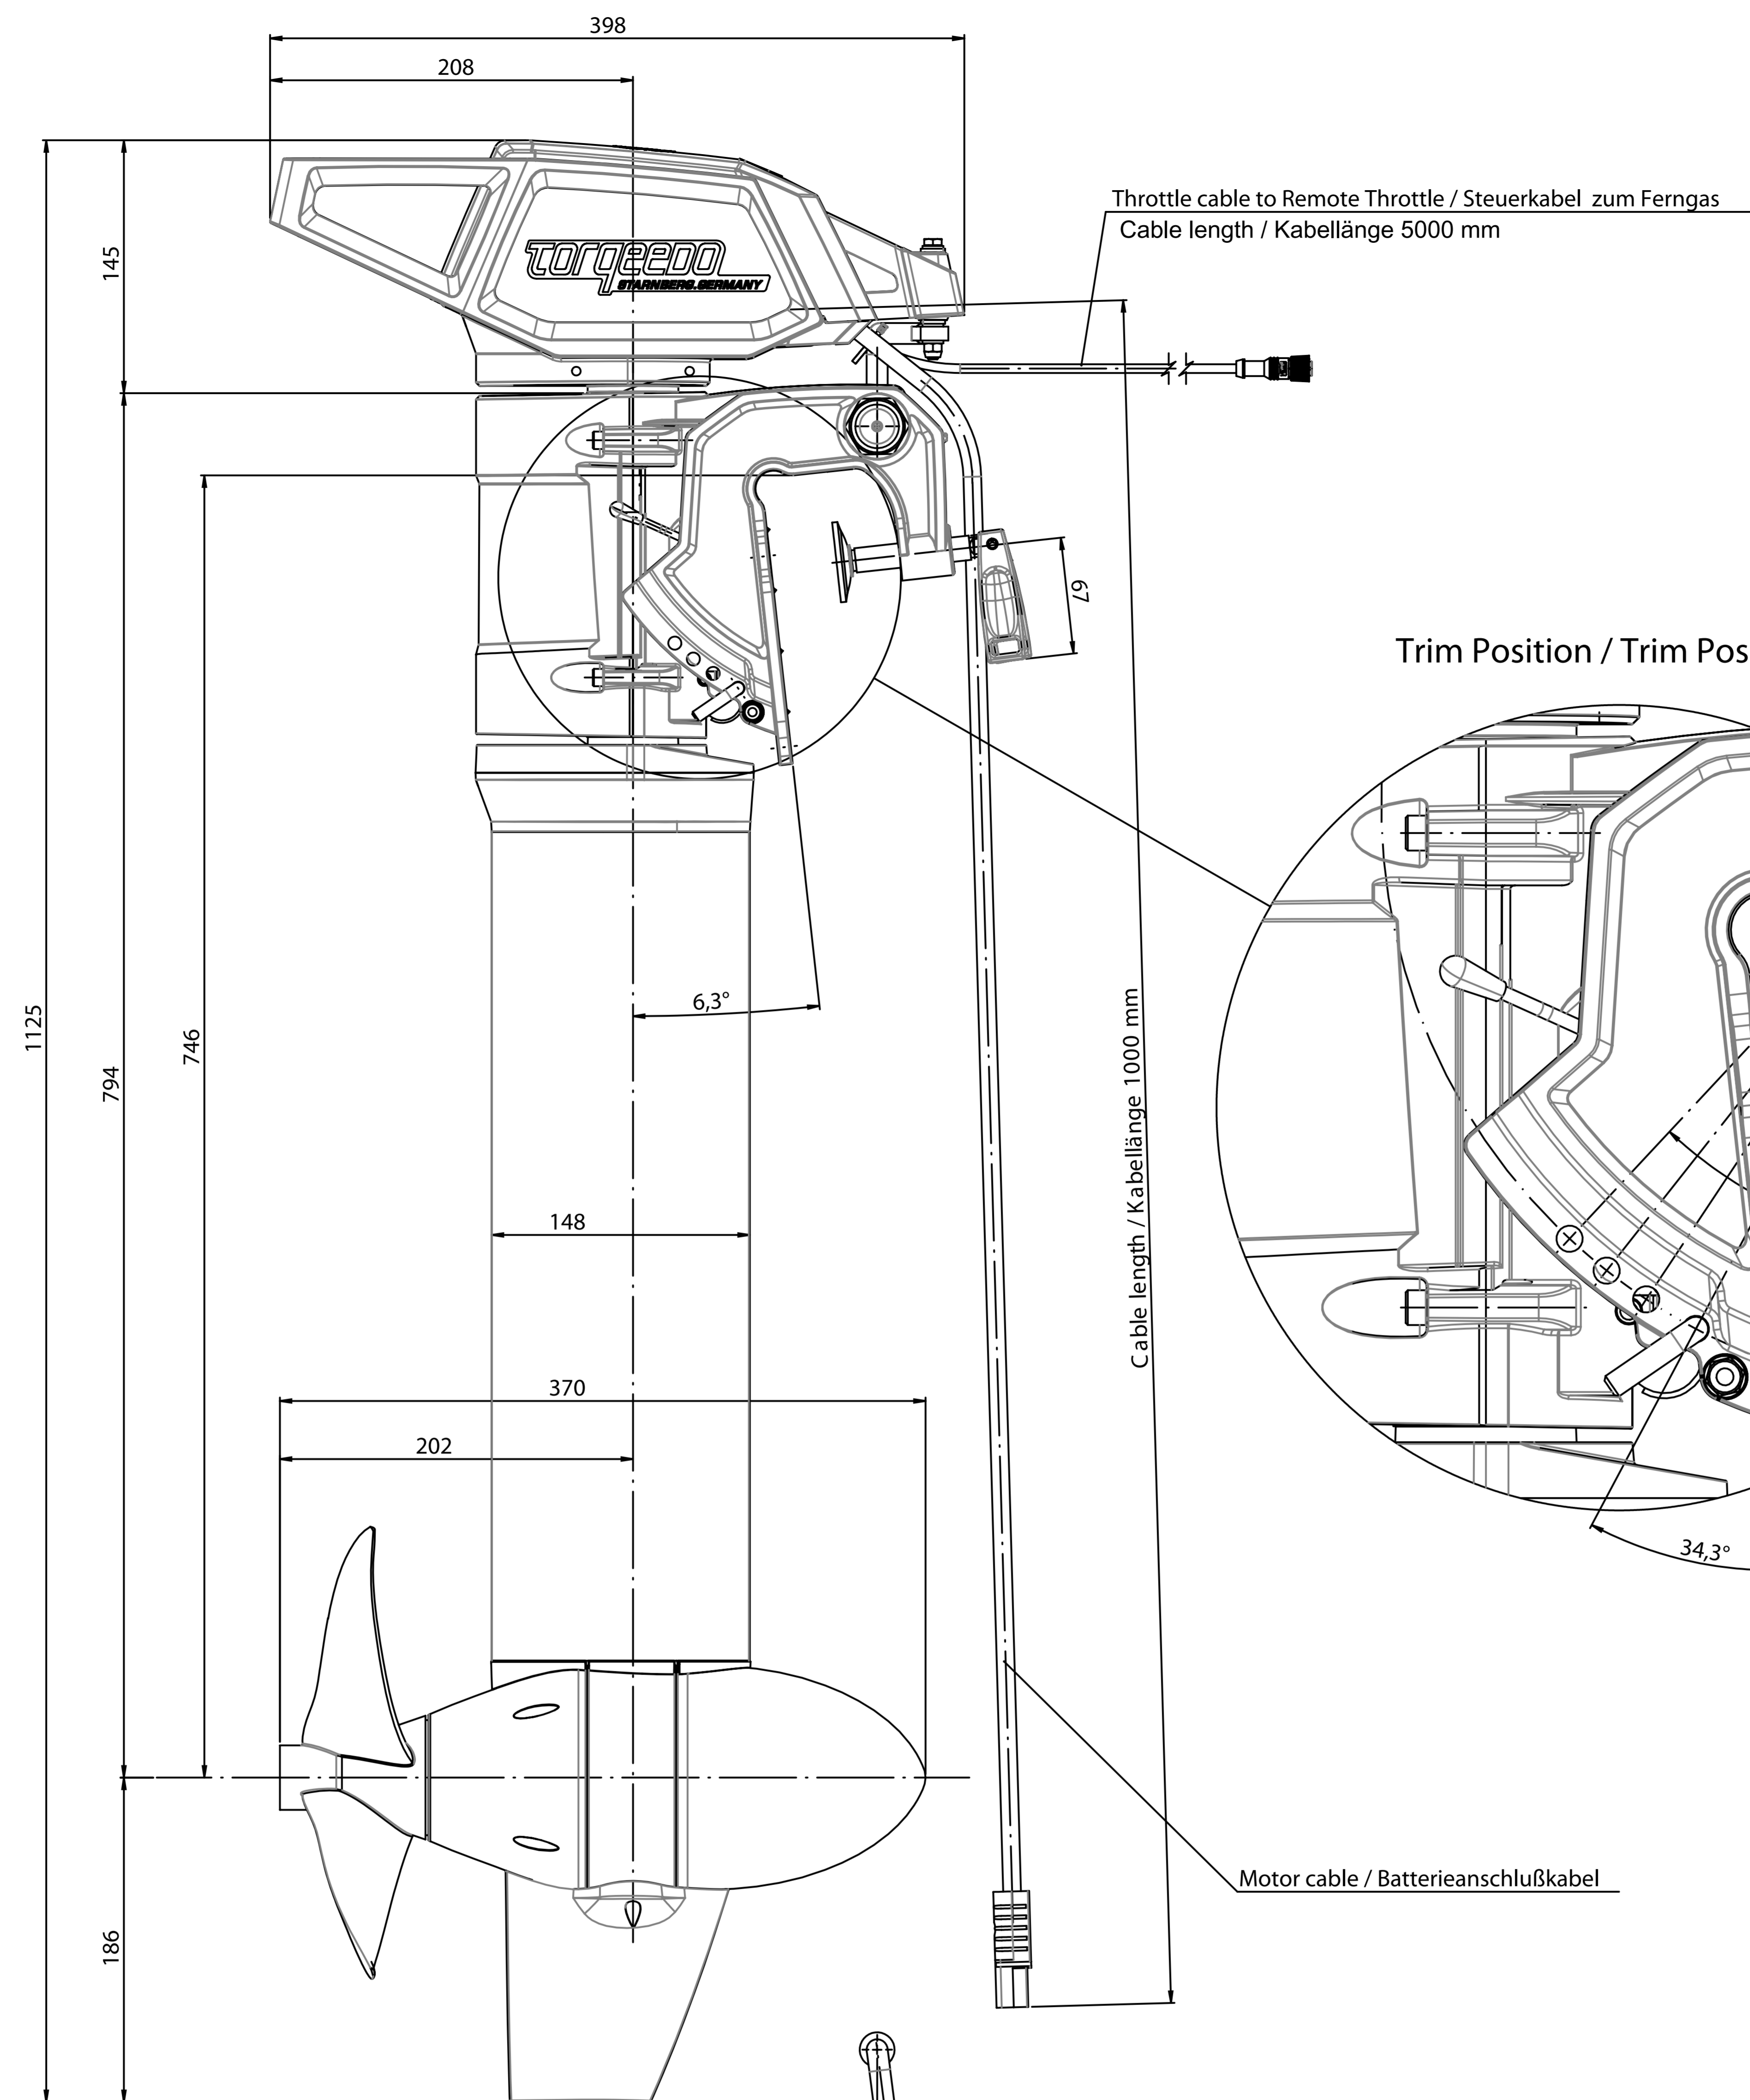

Front View / Frontalansicht

Side View / Seitenansicht

Trim Position / Trim Positionen

DETAIL Z
MAßSTAB 1 : 1

Top View / Draufsicht

Torqueedo
Cruise 2.0 RL