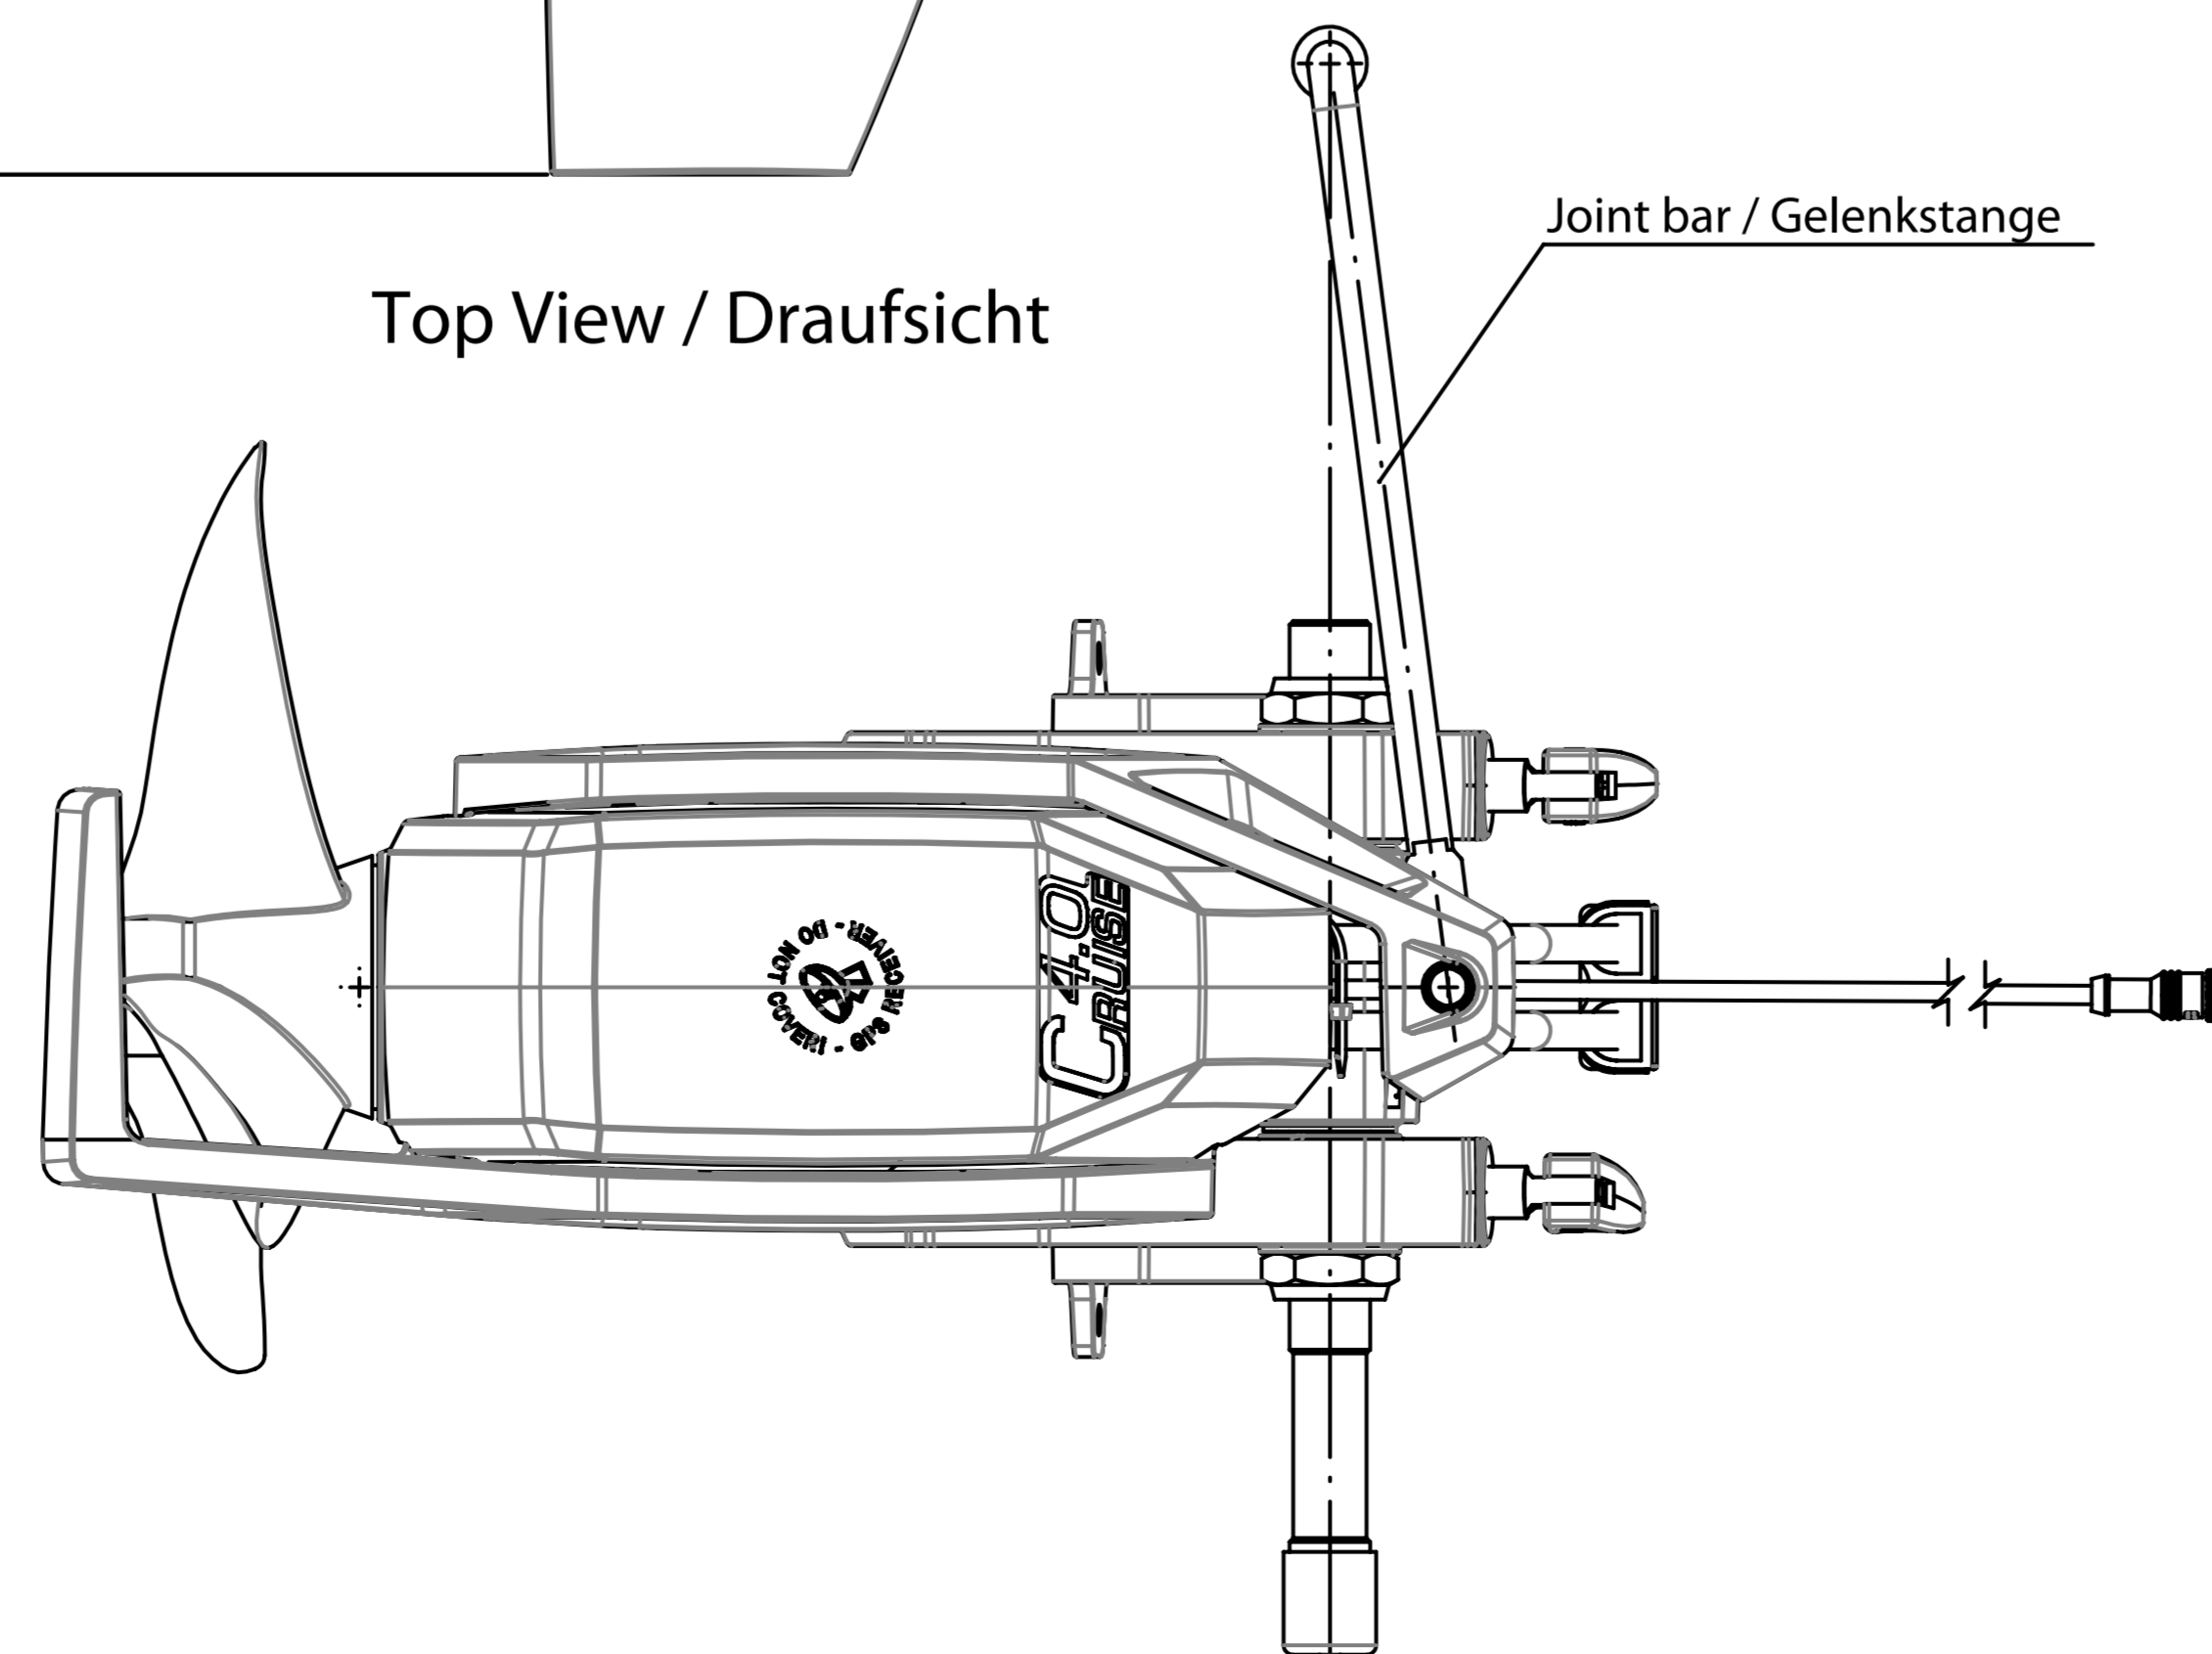

Front View / Frontalansicht

Side View / Seitenansicht

Trim Position / Trim Positionen

DETAIL Z
MAßSTAB 1 : 1

Motor cable / Batterieanschlusskabel

Joint bar / Gelenkstange

Top View / Draufsicht

Torqeedo Cruise 4.0 RL