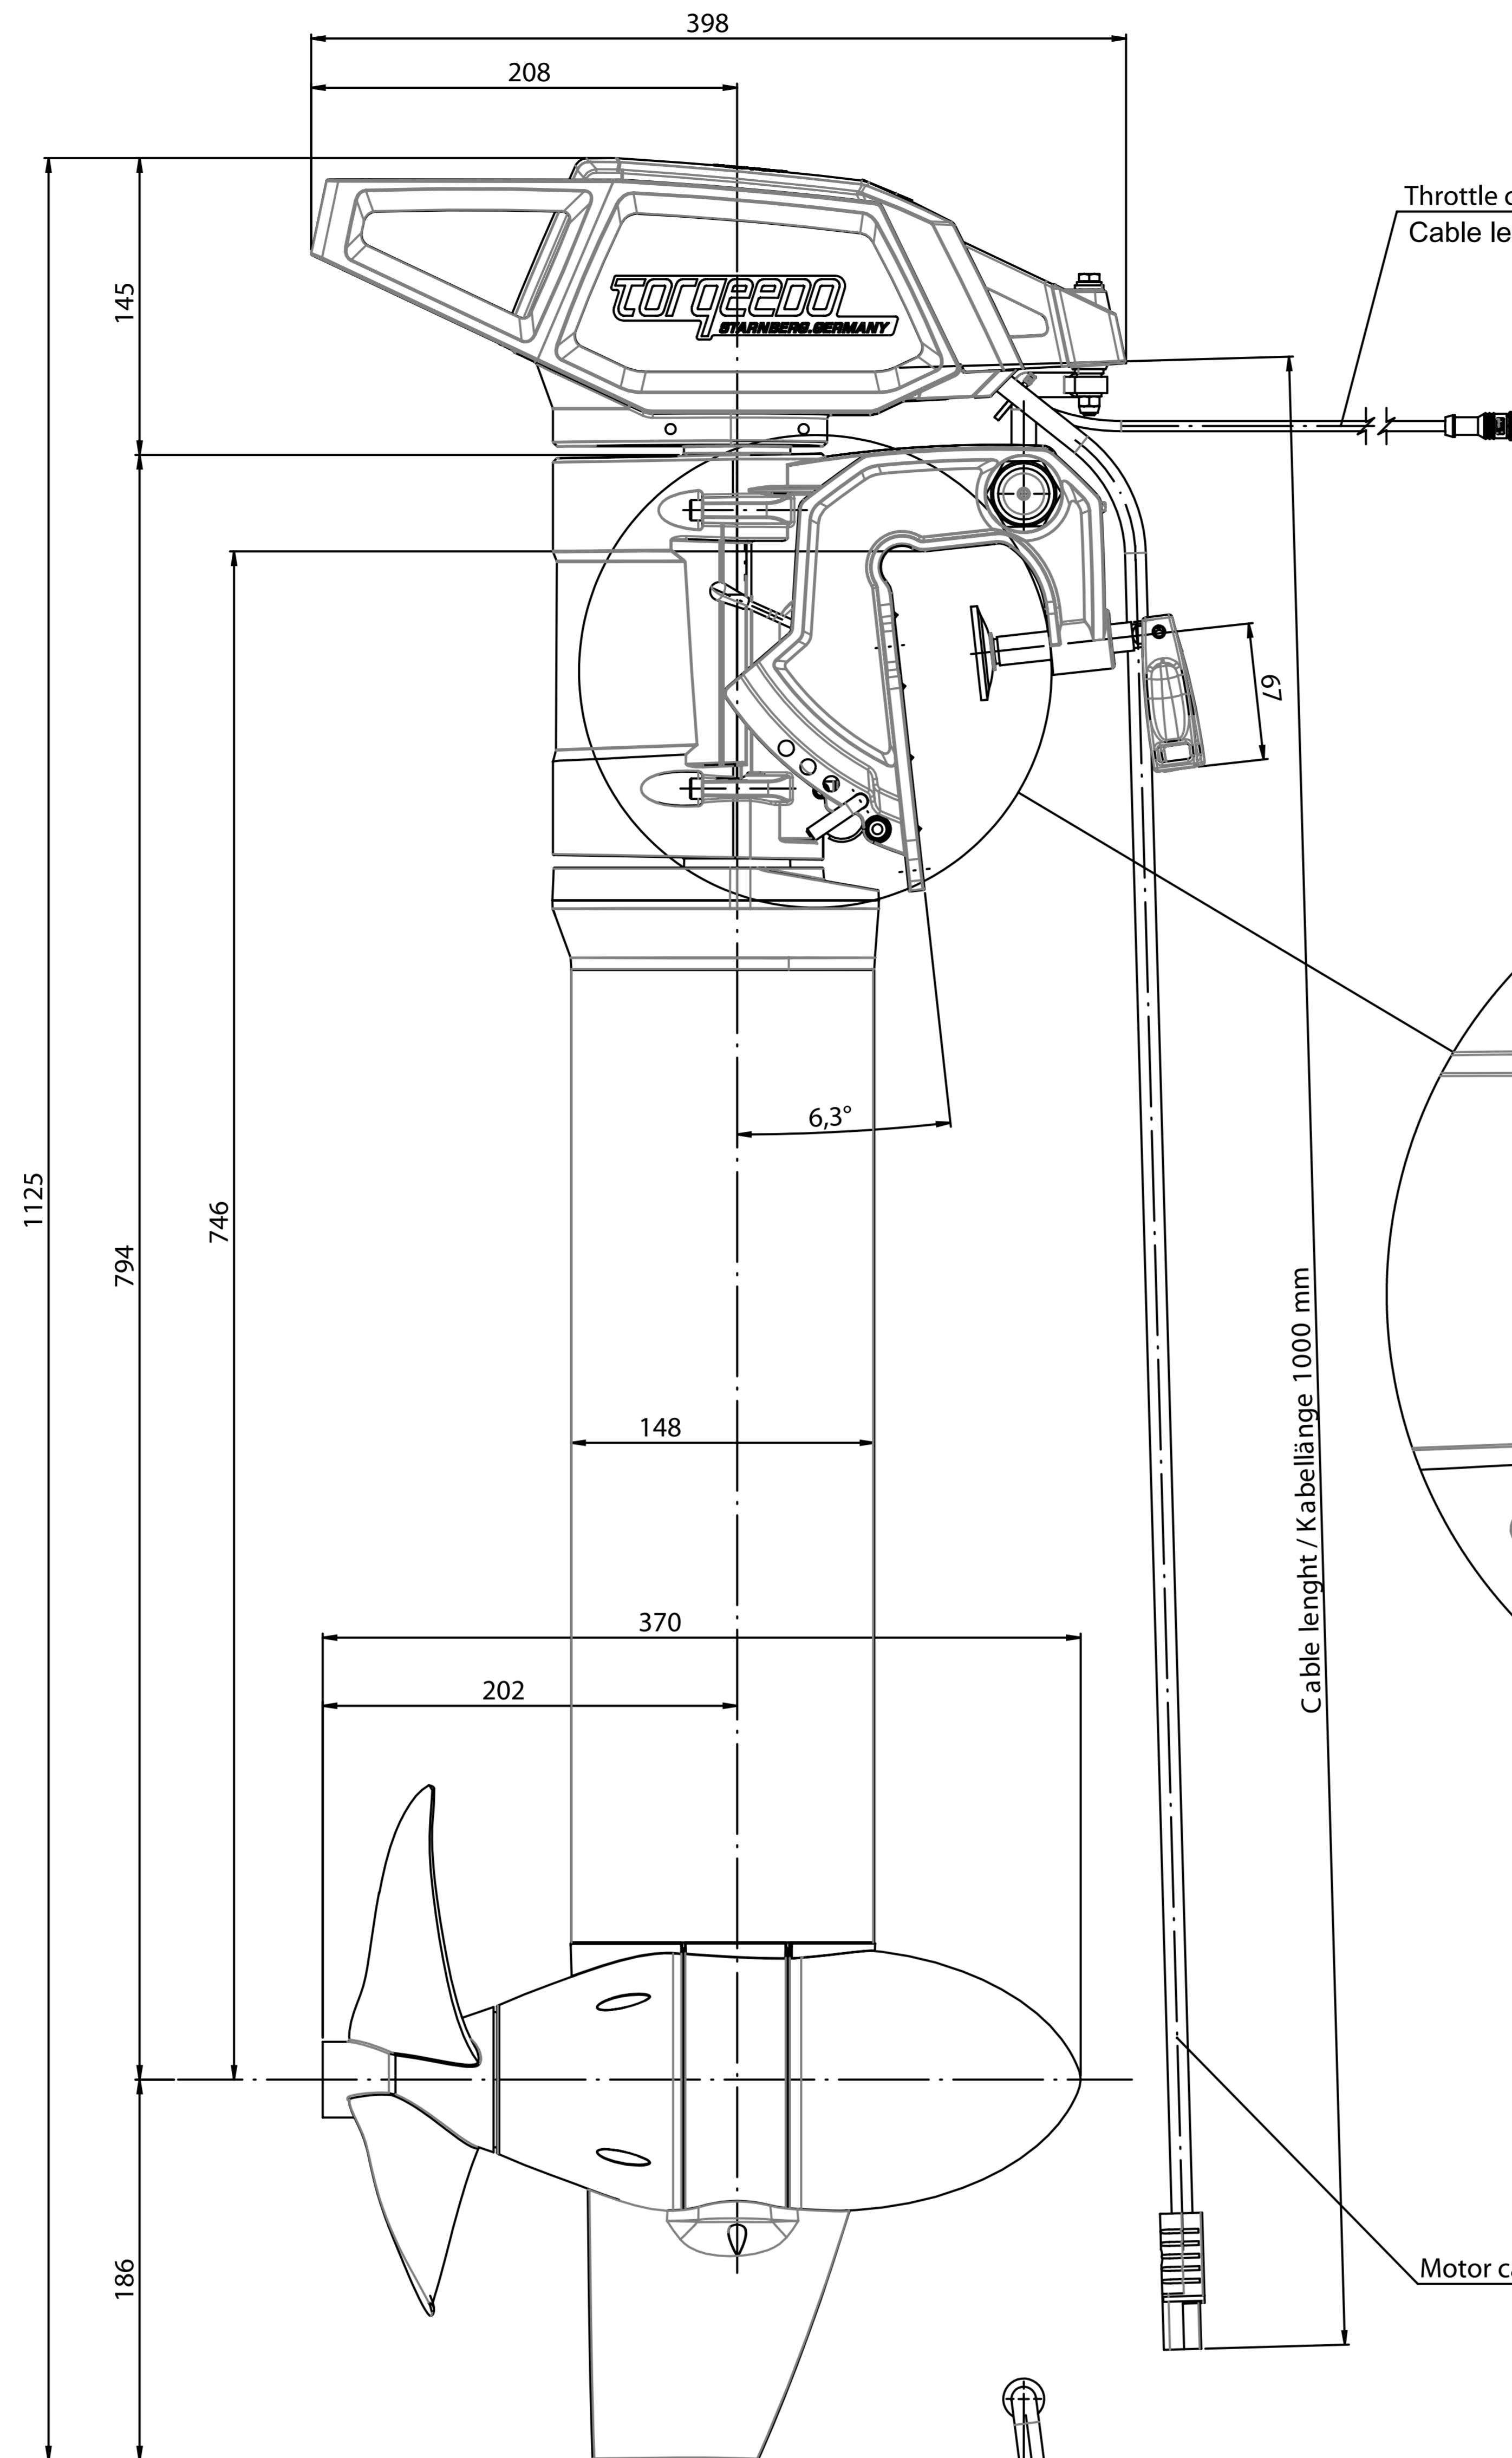

Front View / Frontalansicht

Side View / Seitenansicht

Trim Position / Trim Positionen

DETAIL Z
MAßSTAB 1 : 1

Motor cable / Batterieanschlusskabel

Joint bar / Gelenkstange

Top View / Draufsicht

Torqeedo Cruise 4.0 RL