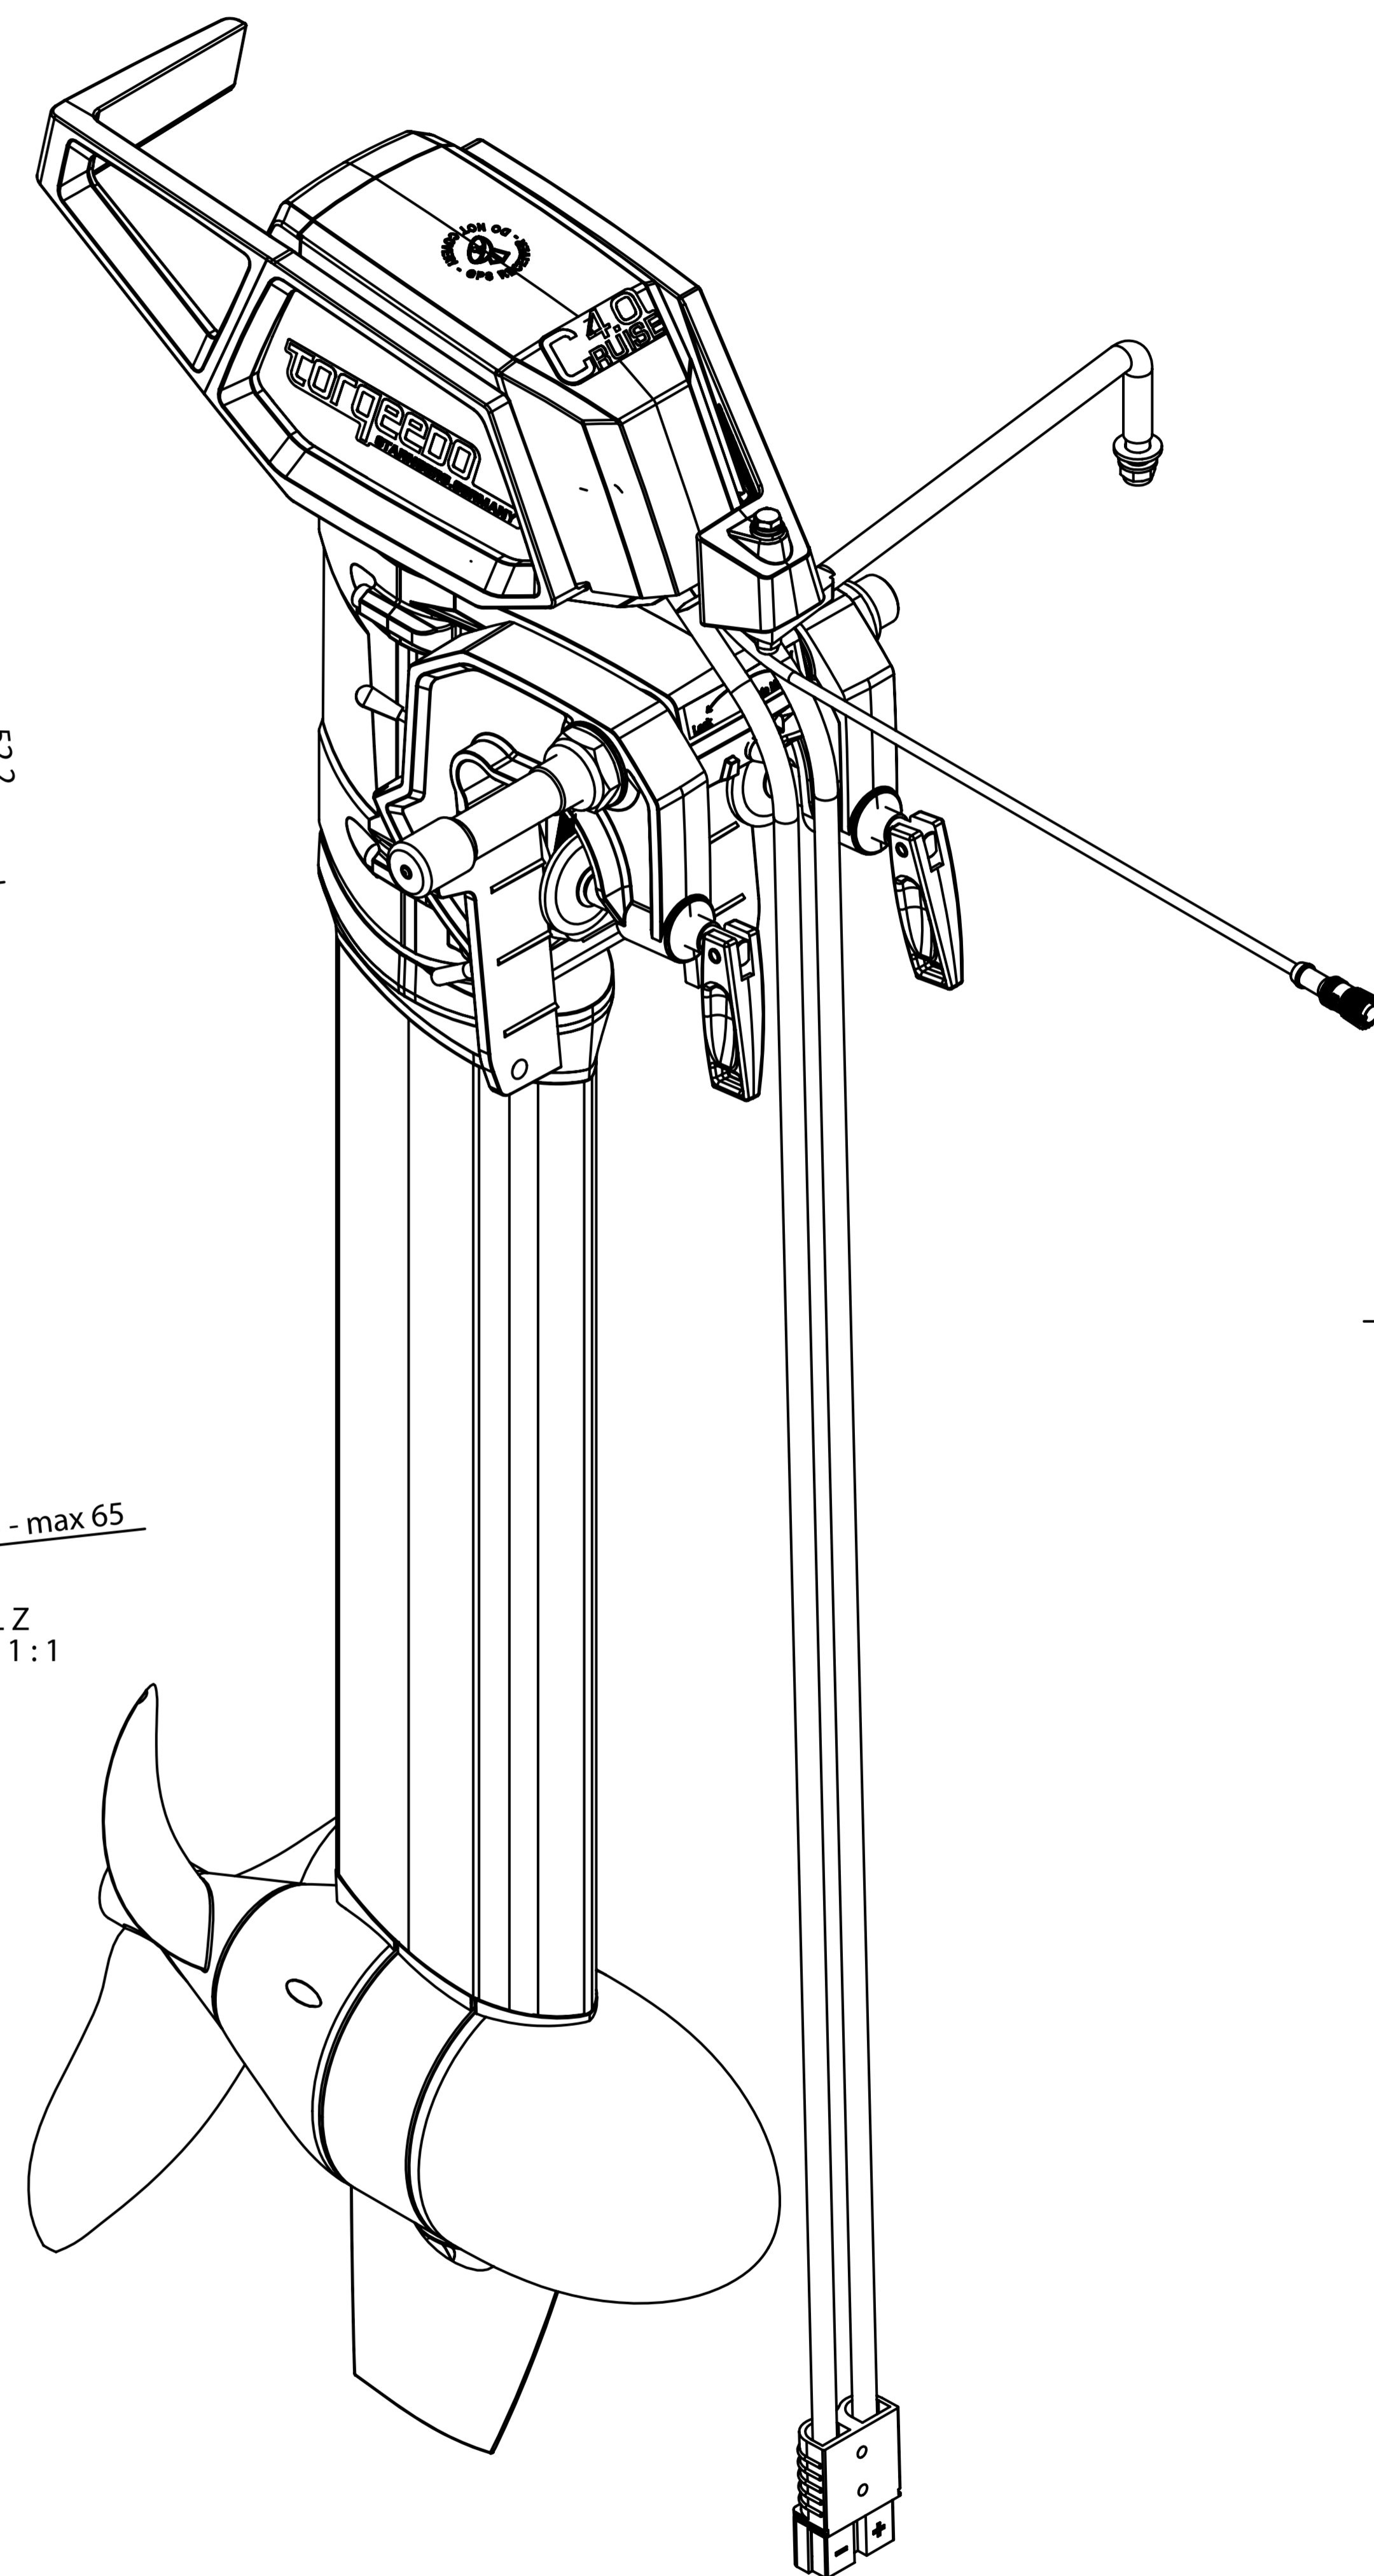

Front View / Frontalansicht

Side View / Seitenansicht

Trim Position / Trim Positionen

DETAIL Z
MAßSTAB 1 : 1

Motor cable / Batterieanschlusskabel

Joint bar / Gelenkstange

Top View / Draufsicht

Torqeedo Cruise 4.0 RL