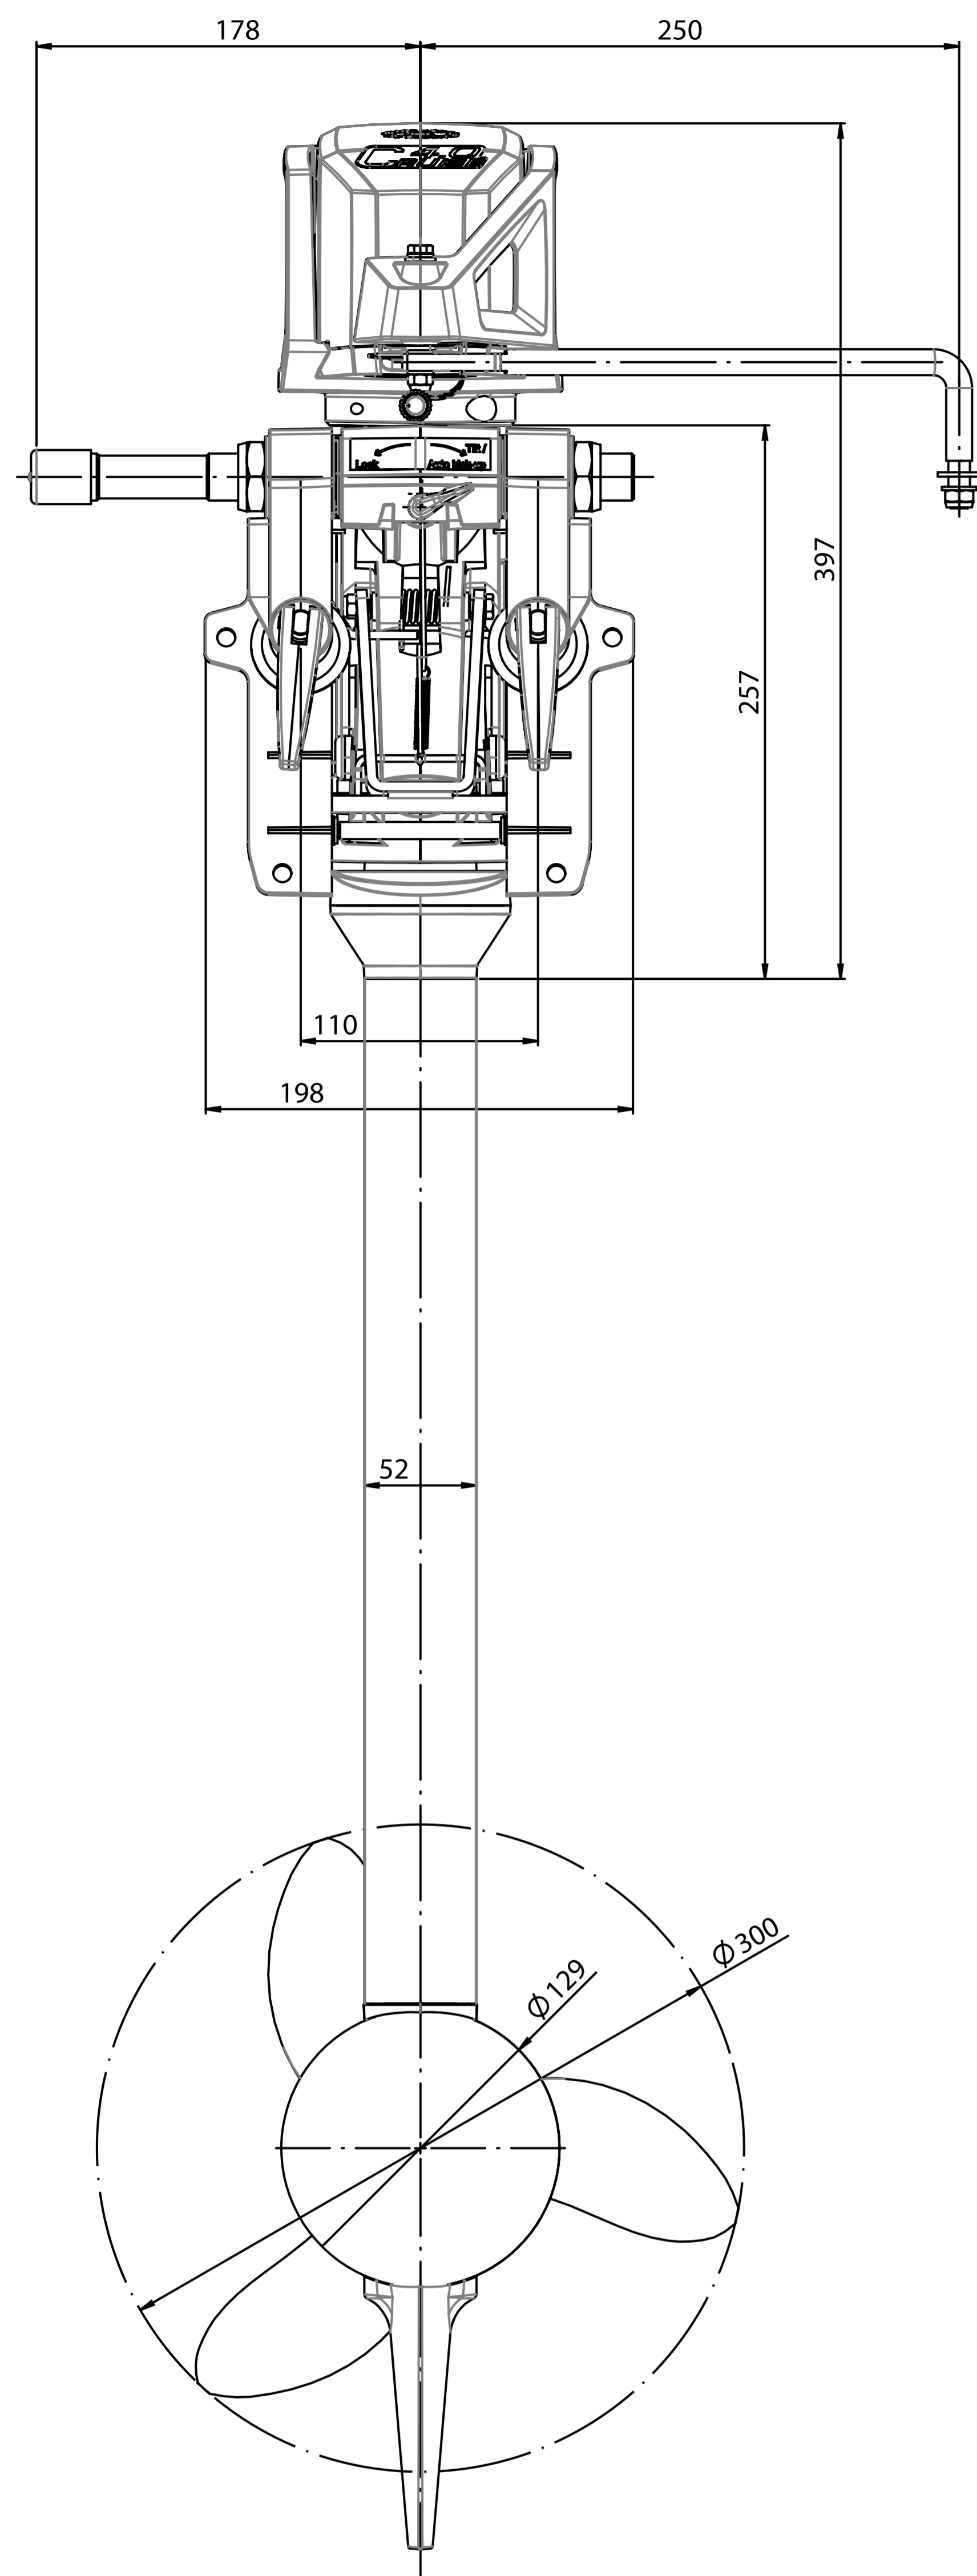

Front View / Frontalansicht

Side View / Seitenansicht

Trim Position / Trim Positionen

DETAIL Z
MAßSTAB 1 : 1

Motor cable / Batterieanschlusskabel

Joint bar / Gelenkstange

Top View / Draufsicht

Torqeedo Cruise 4.0 RL