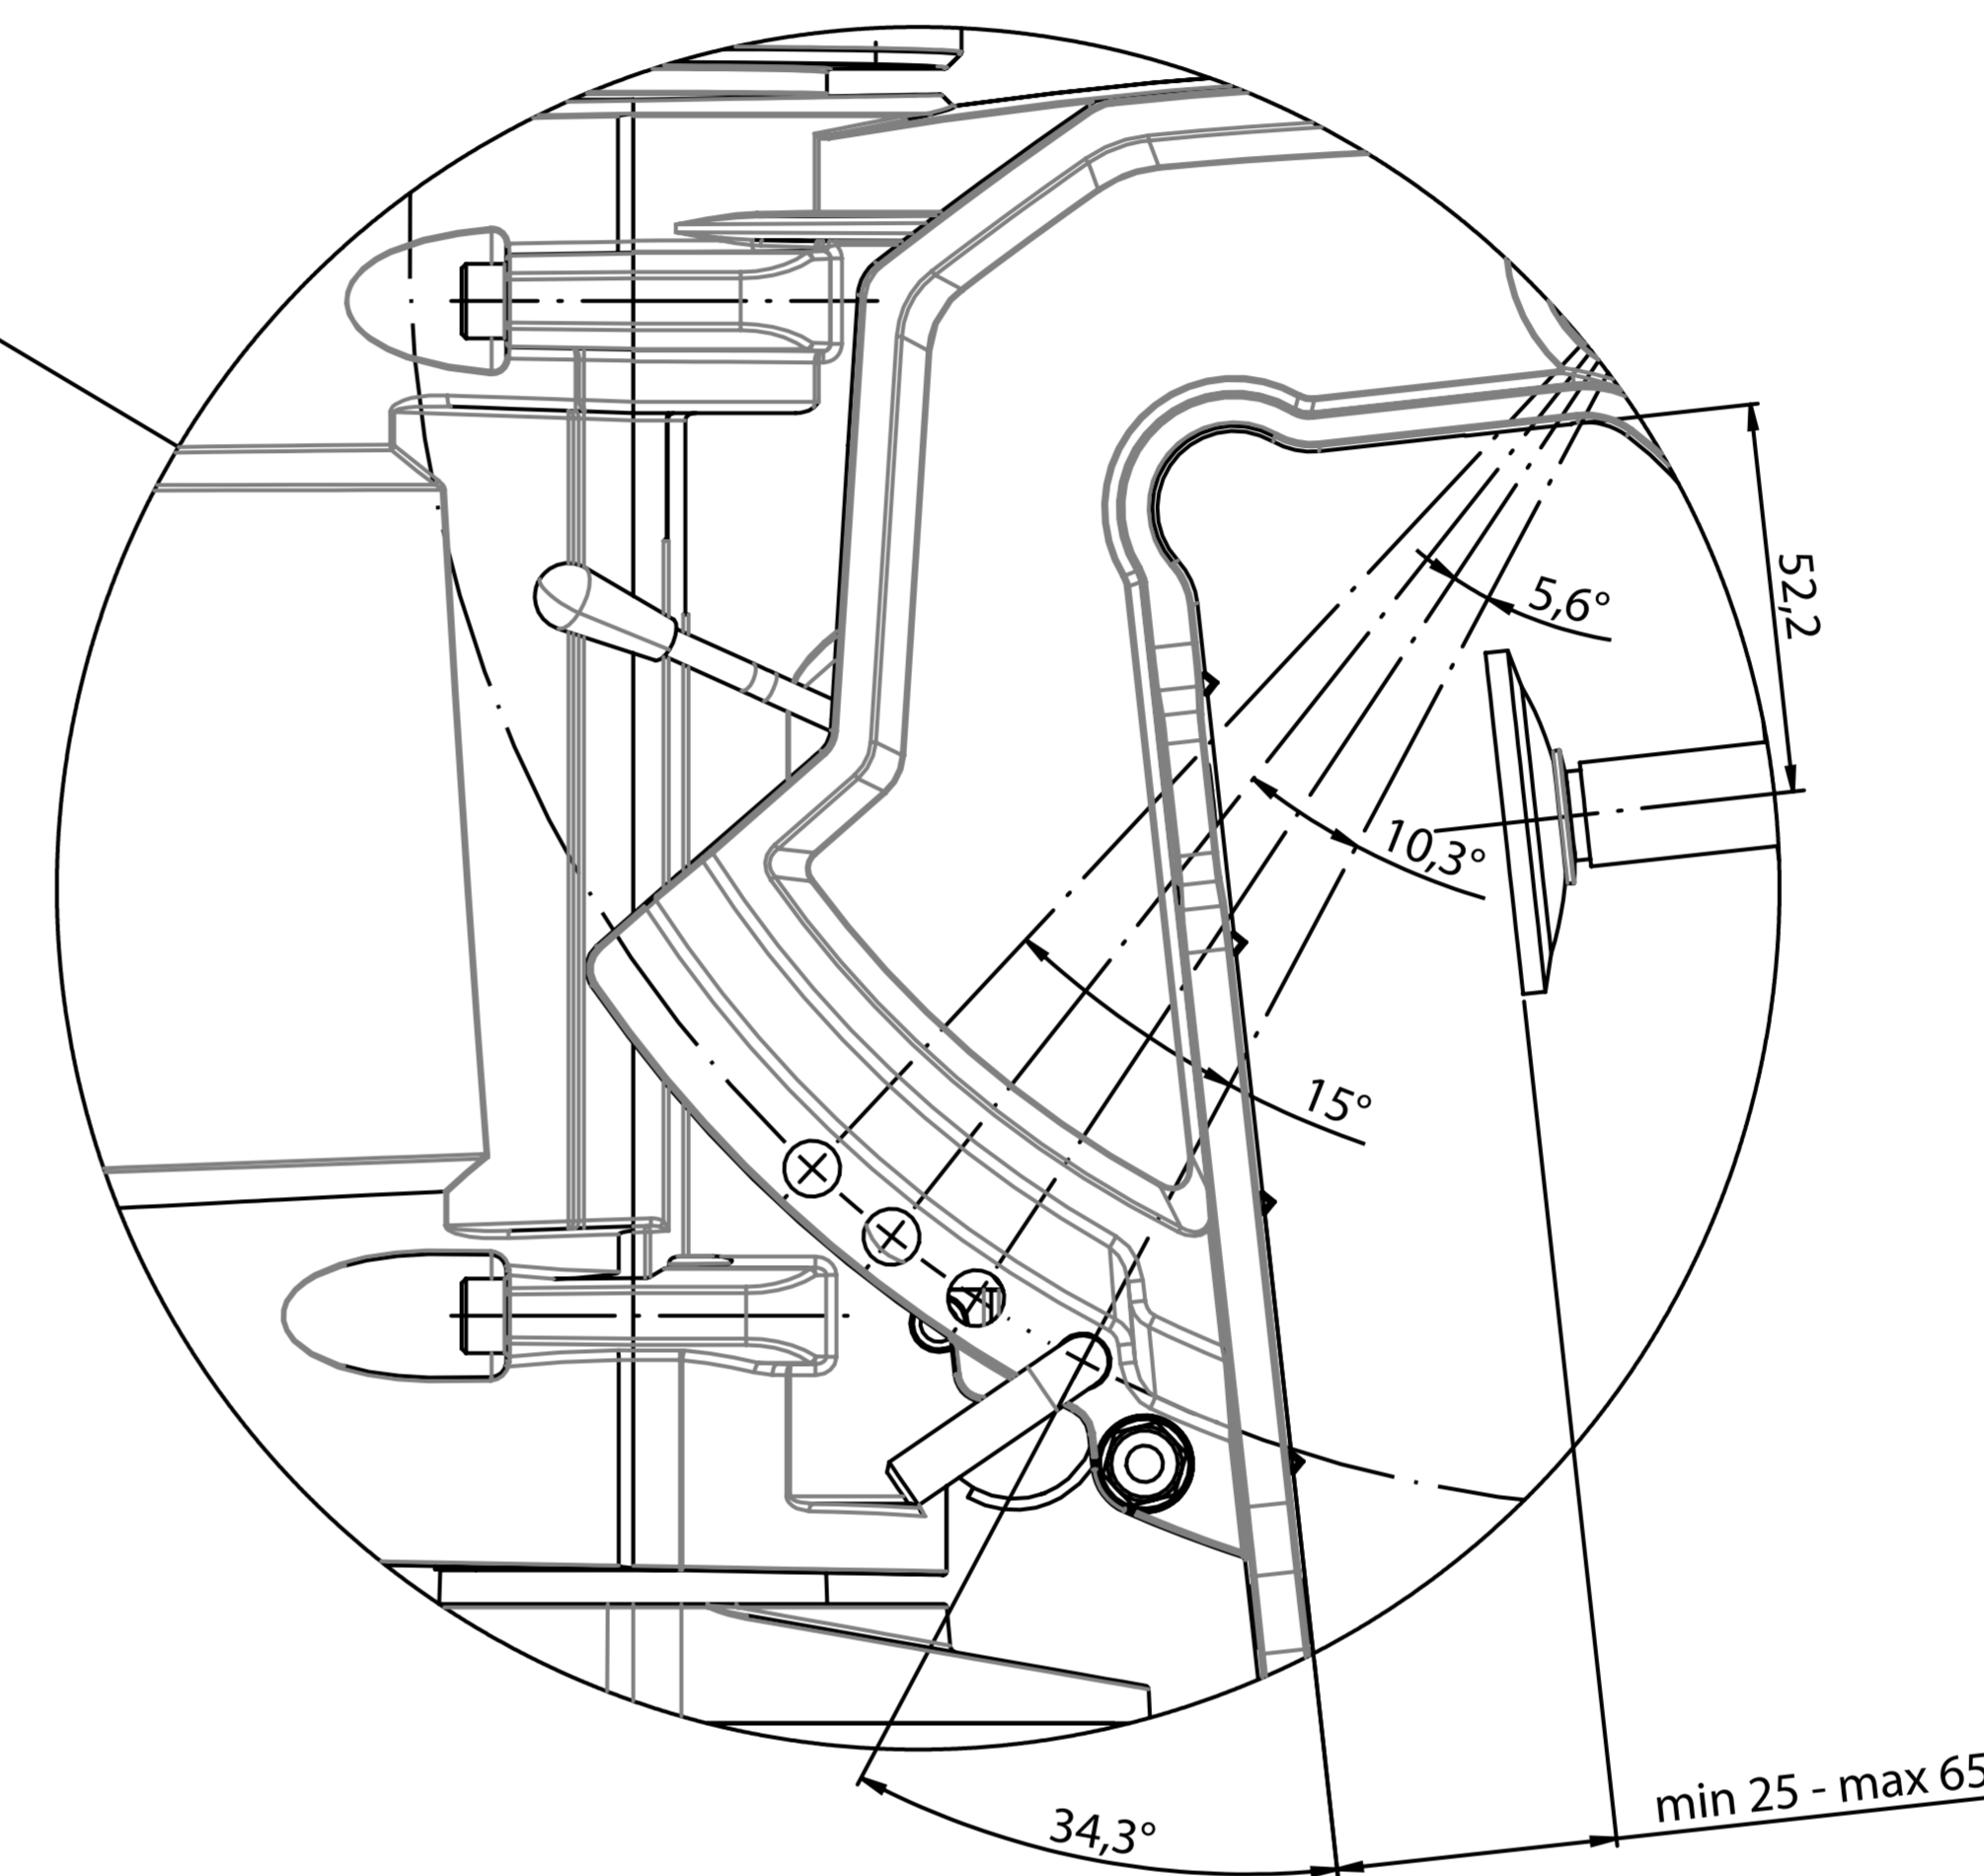

Front View / Frontalansicht

Side View / Seitenansicht

Trim Position / Trim Positionen

DETAIL Z
MAßSTAB 1 : 1

Motor cable / Batterieanschlusskabel

Joint bar / Gelenkstange

Top View / Draufsicht

Torqeedo Cruise 4.0 RL