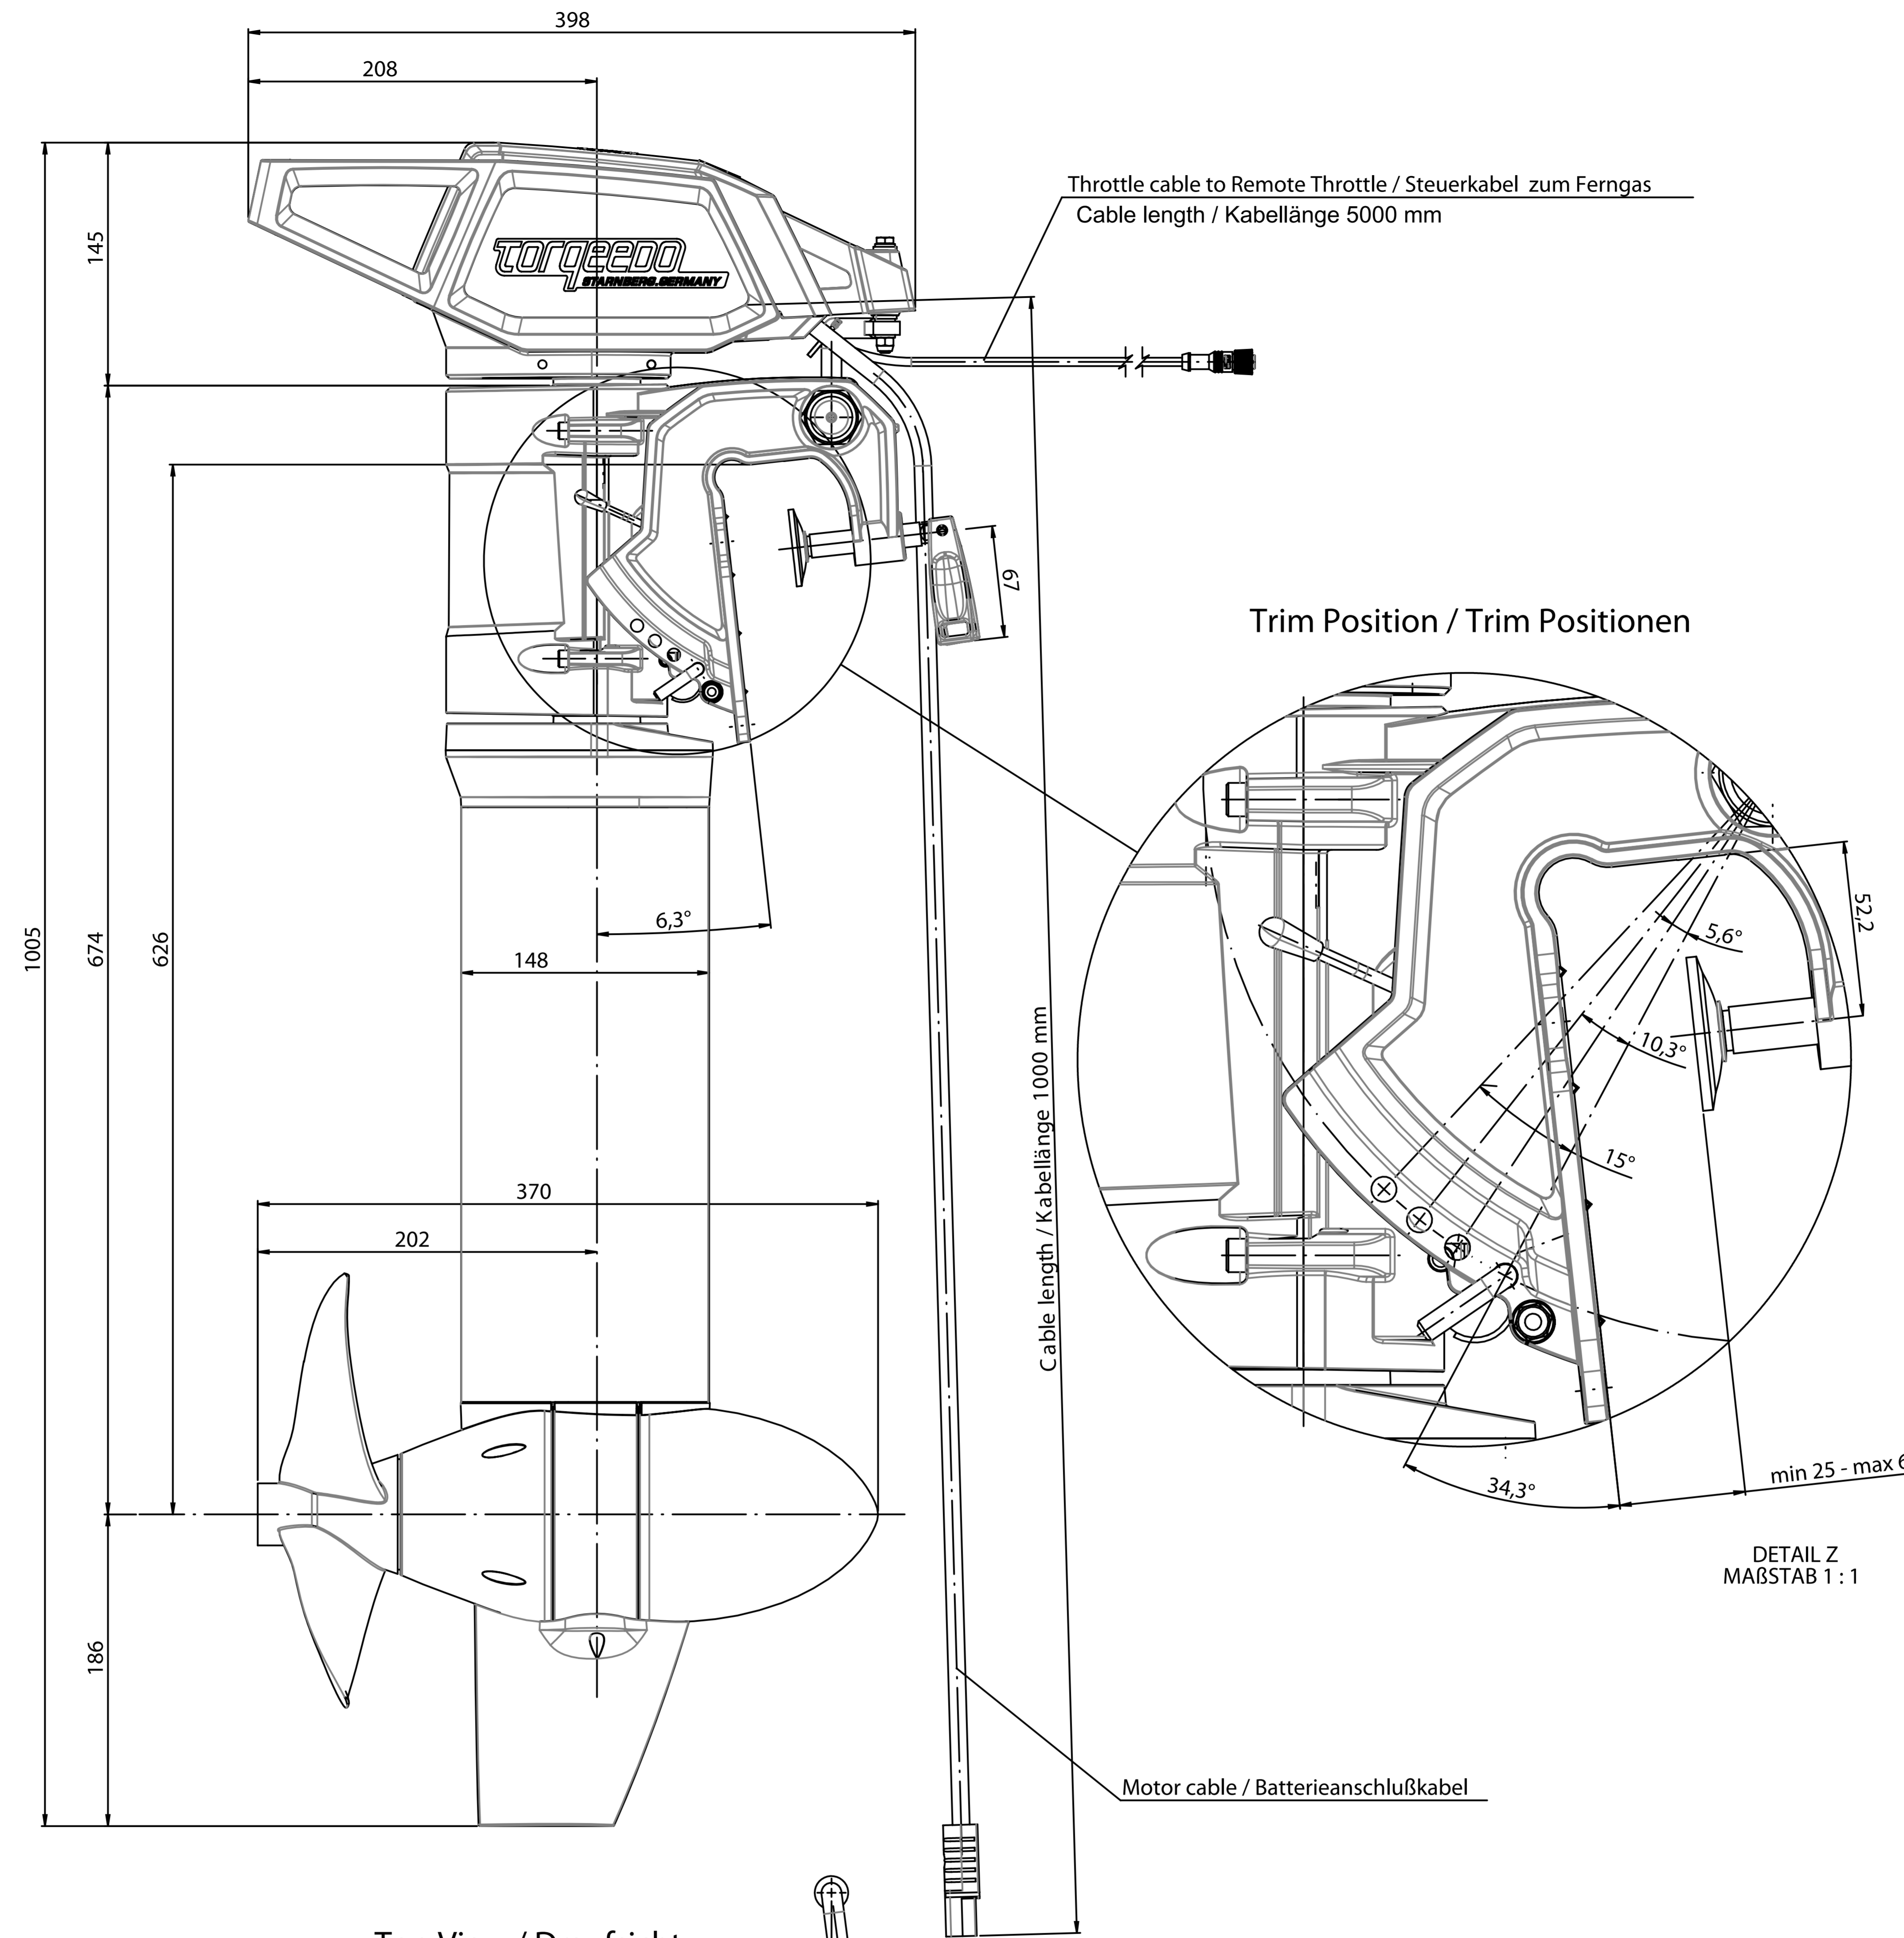

Front View / Frontalansicht

Side View / Seitenansicht

Trim Position / Trim Positionen

Cable length / Kabellänge 1000 mm

Motor cable / Batterieanschlusskabel

Throttle cable to Remote Throttle / Steuerkabel zum Ferngas  
Cable length / Kabellänge 5000 mm

DETAIL Z  
MAßSTAB 1 : 1

Top View / Draufsicht

# Torqeedo Cruise 4.0 RS