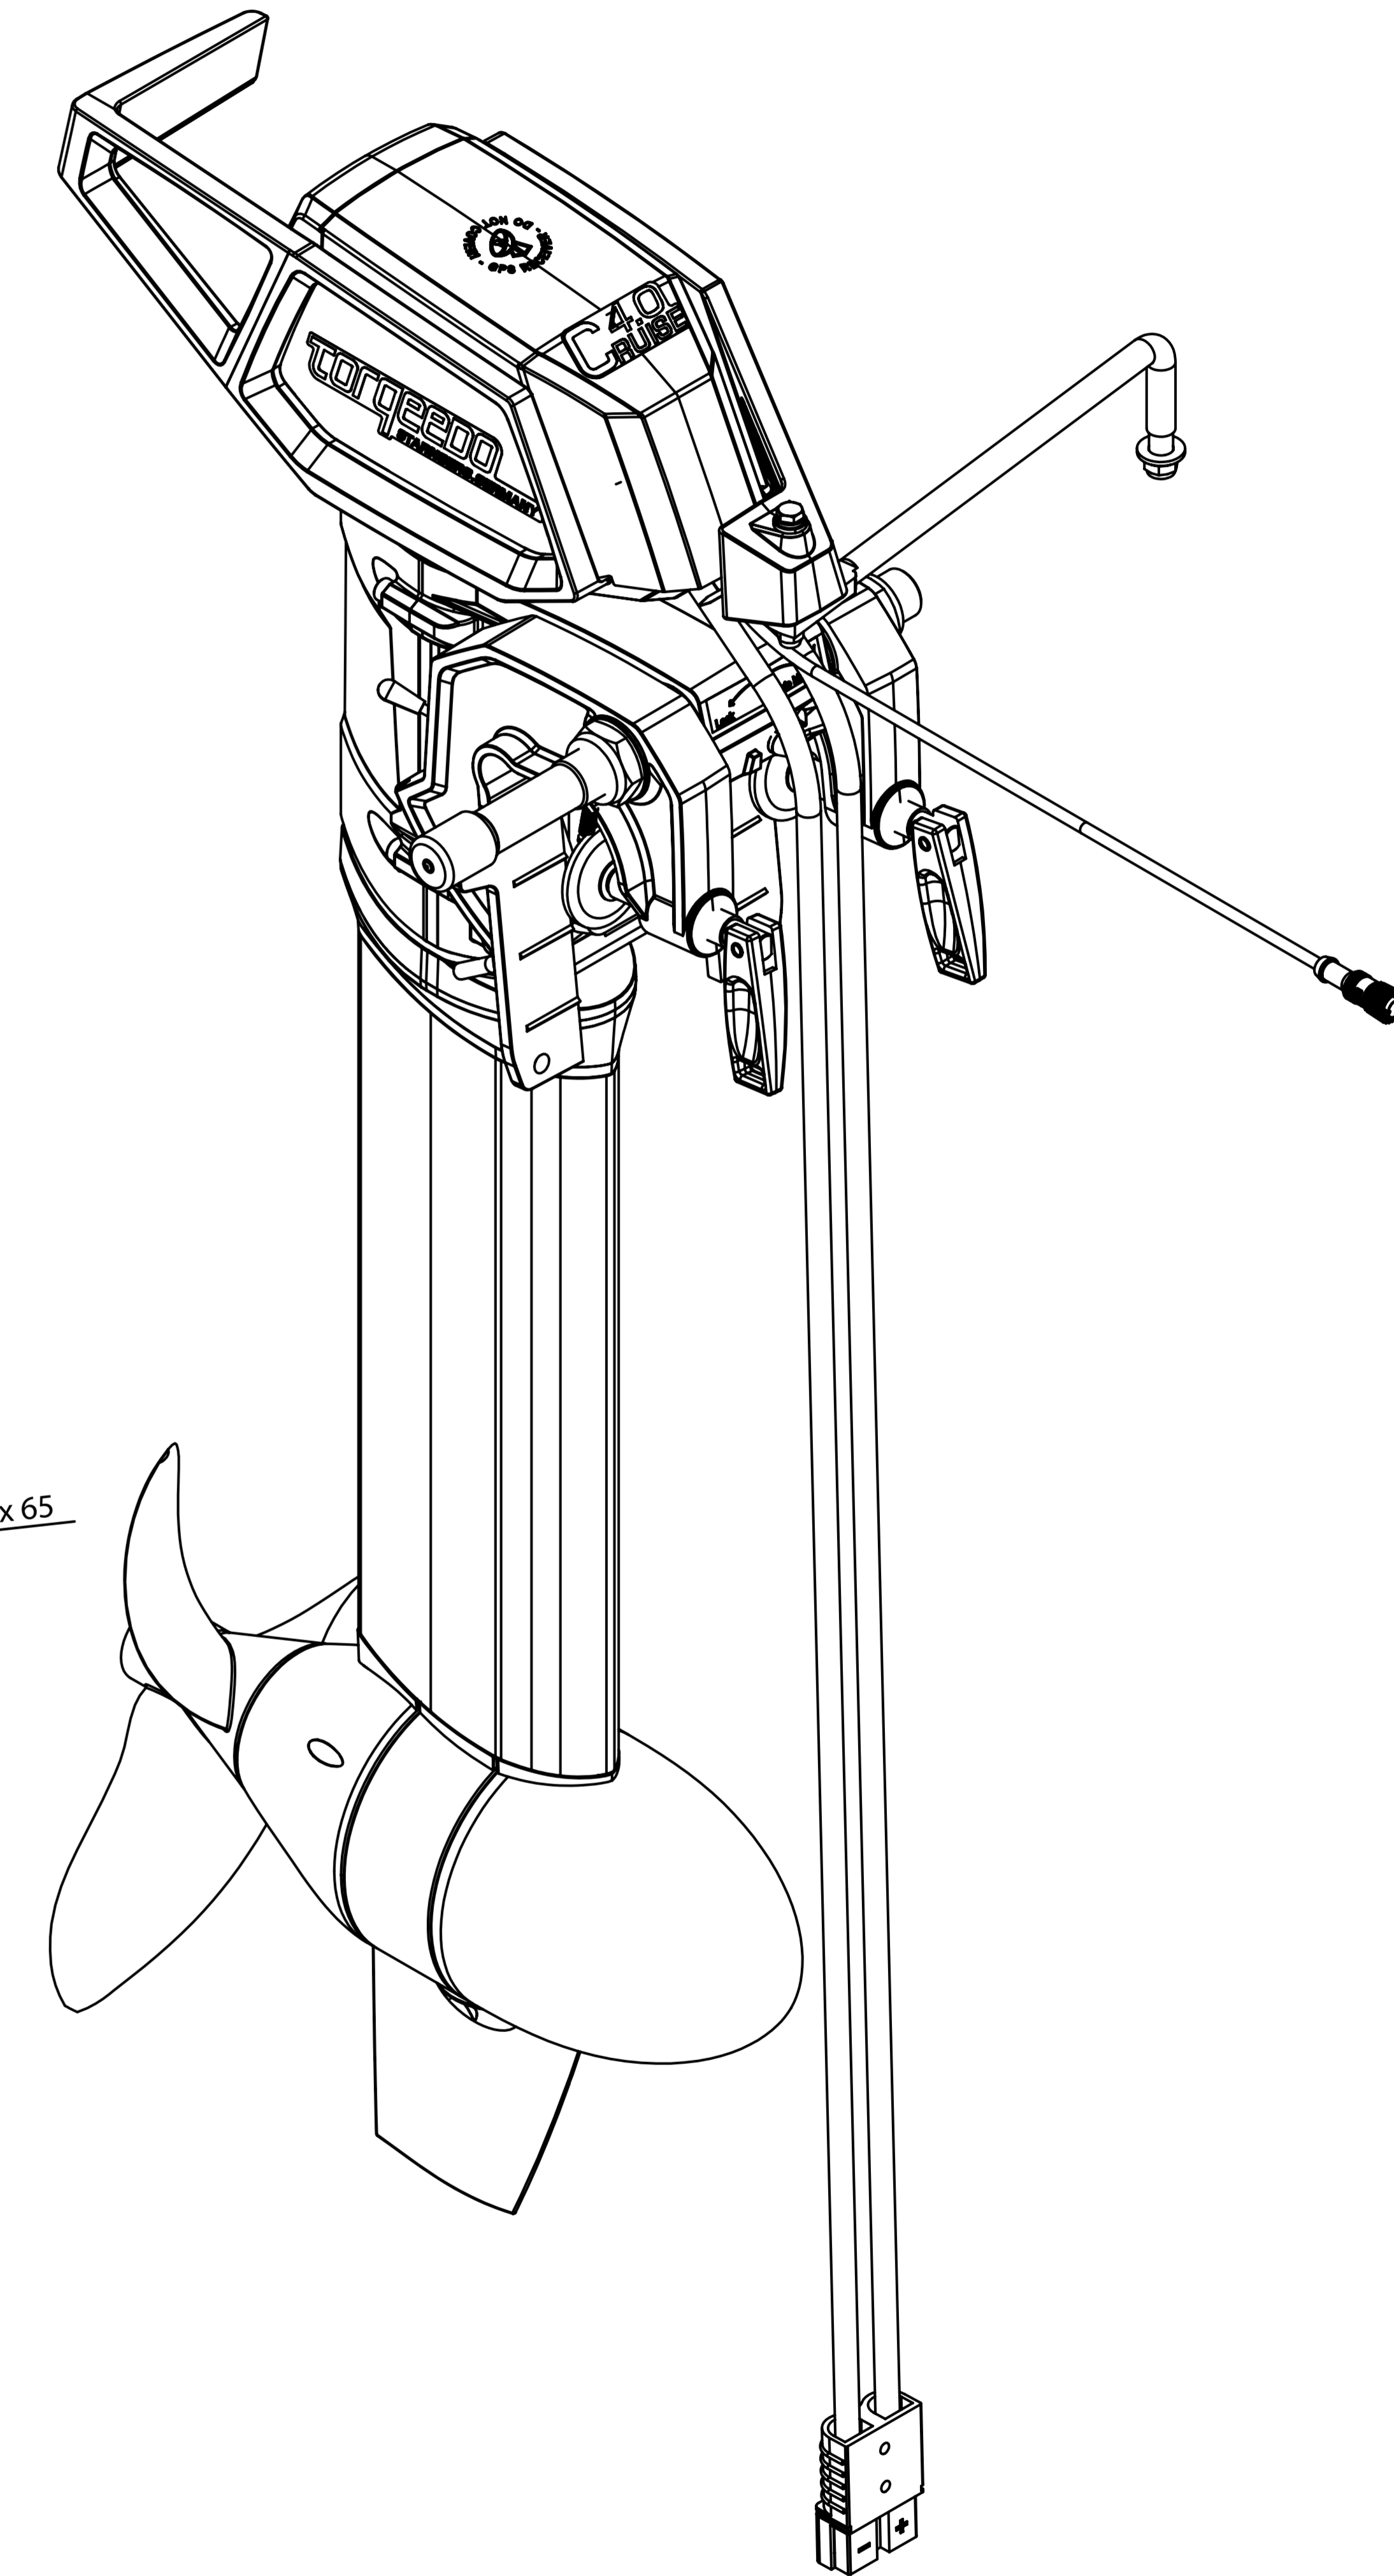

Front View / Frontalansicht

Side View / Seitenansicht

Trim Position / Trim Positionen

Cable length / Kabellänge 1000 mm

Motor cable / Batterieanschlusskabel

Throttle cable to Remote Throttle / Steuerkabel zum Ferngas  
Cable length / Kabellänge 5000 mm

DETAIL Z  
MAßSTAB 1 : 1

Top View / Draufsicht

# Torqeedo Cruise 4.0 RS