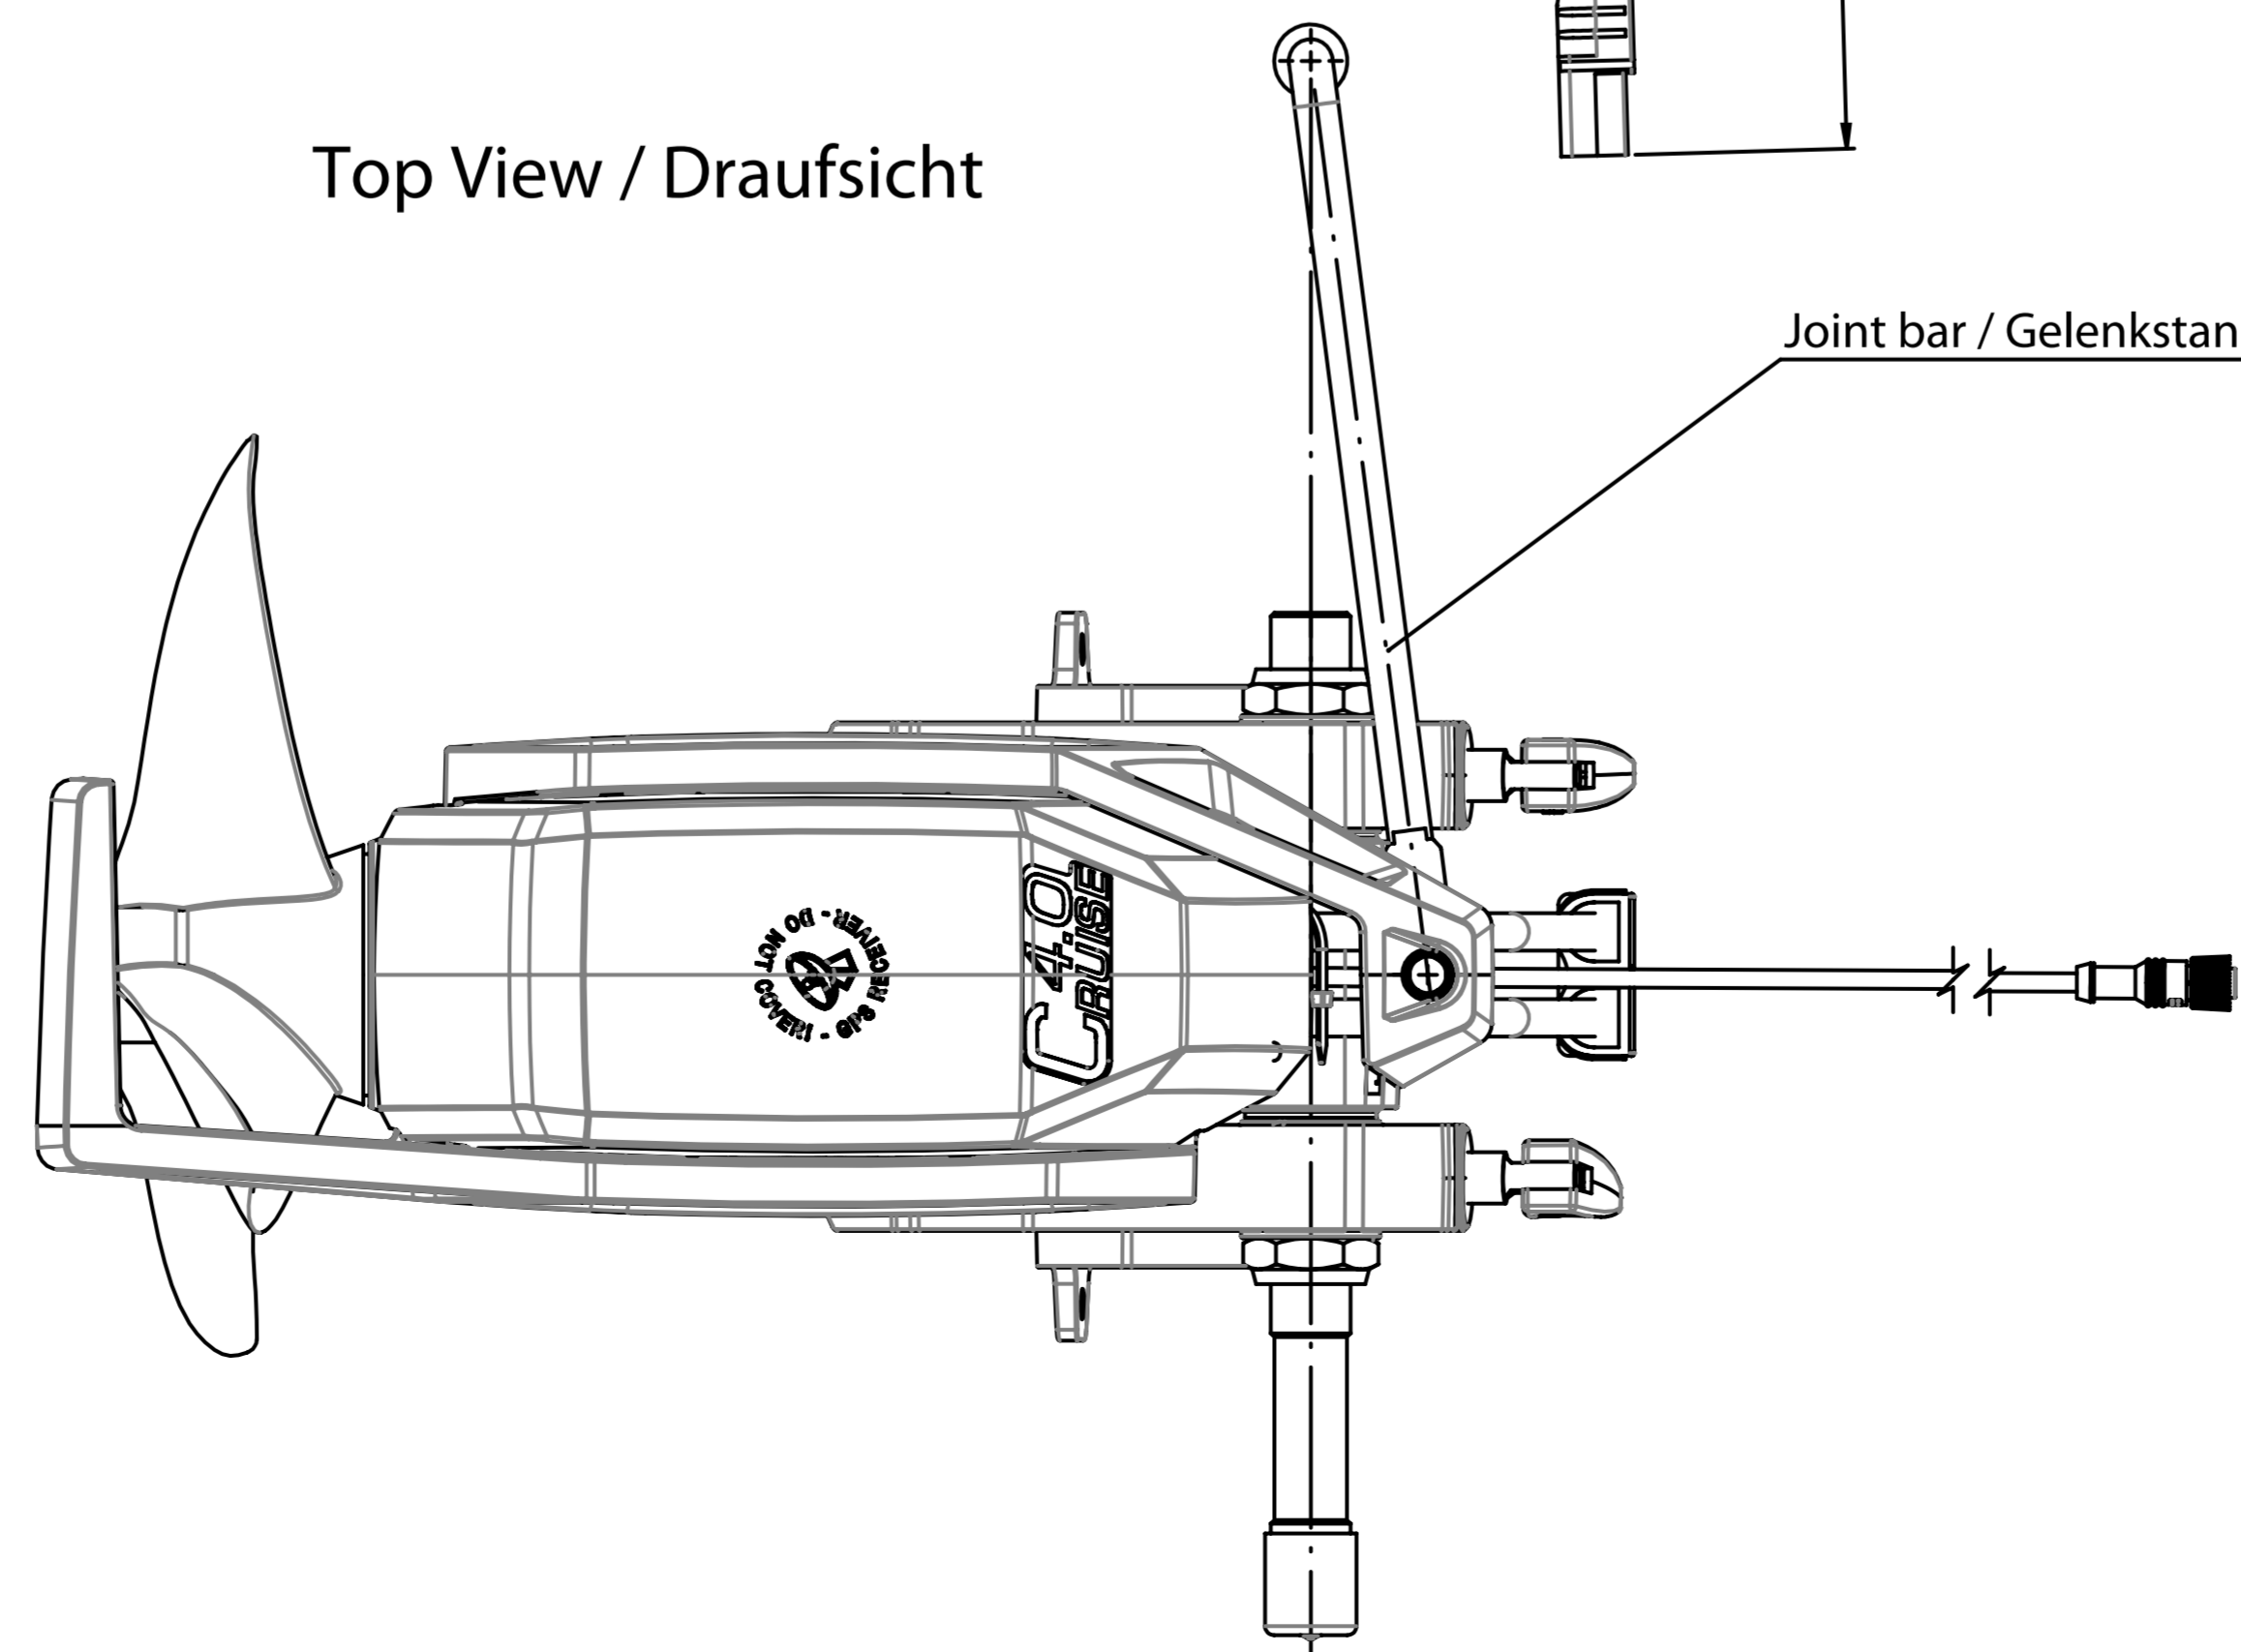

Front View / Frontalansicht

Side View / Seitenansicht

Trim Position / Trim Positionen

Cable length / Kabellänge 1000 mm

Motor cable / Batterieanschlusskabel

Throttle cable to Remote Throttle / Steuerkabel zum Ferngas  
Cable length / Kabellänge 5000 mm

DETAIL Z  
MAßSTAB 1 : 1

Top View / Draufsicht

# Torqeedo Cruise 4.0 RS