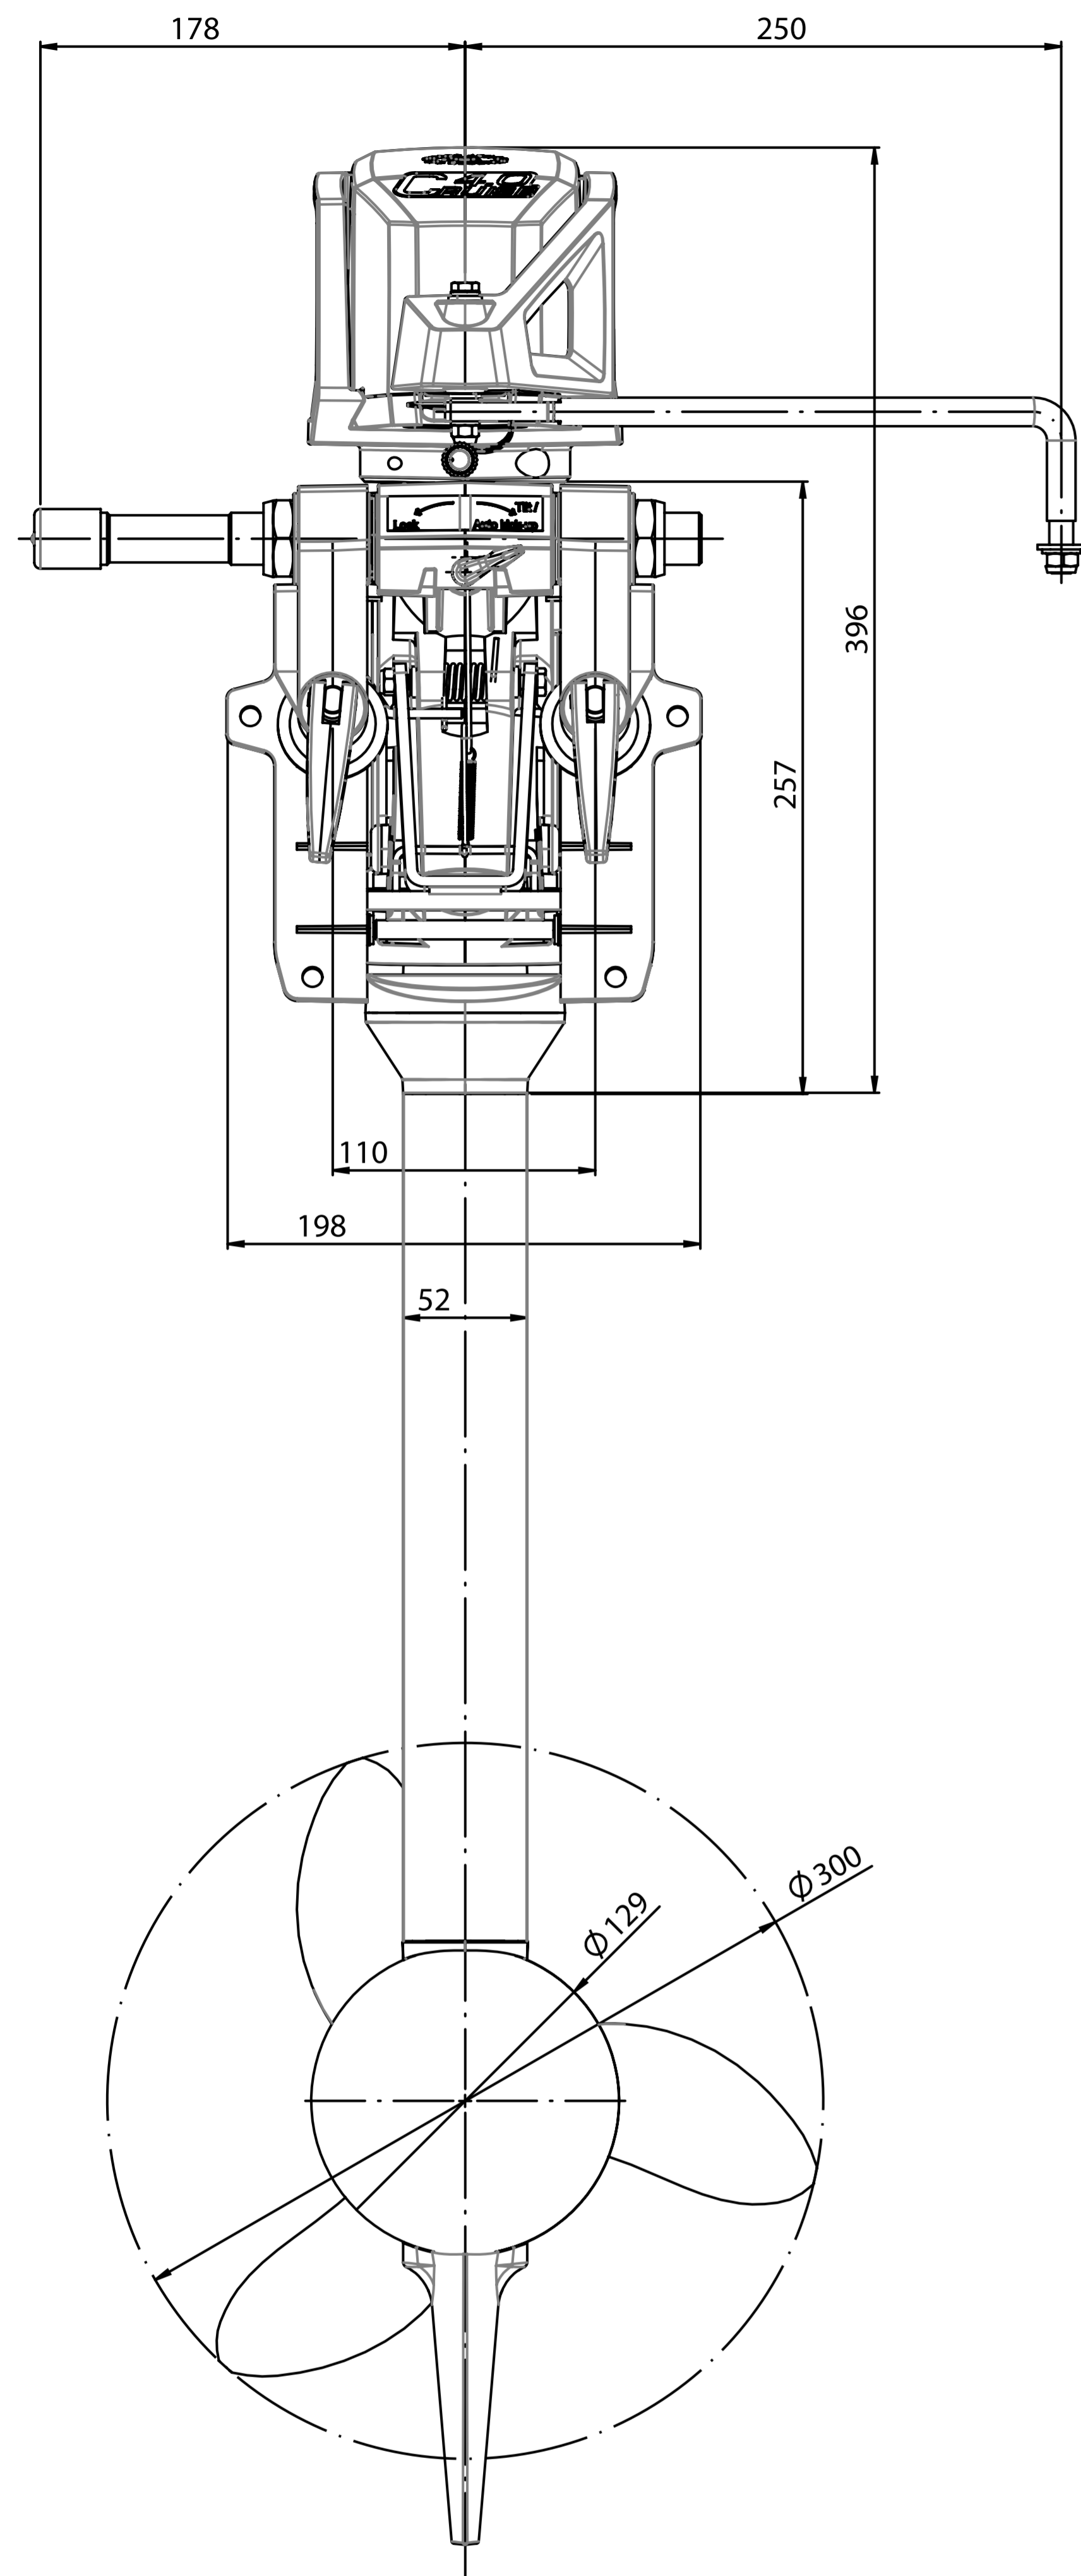

Front View / Frontalansicht

Side View / Seitenansicht

Trim Position / Trim Positionen

Cable length / Kabellänge 1000 mm

Motor cable / Batterieanschlusskabel

Throttle cable to Remote Throttle / Steuerkabel zum Ferngas  
Cable length / Kabellänge 5000 mm

DETAIL Z  
MAßSTAB 1 : 1

Top View / Draufsicht

# Torqeedo Cruise 4.0 RS