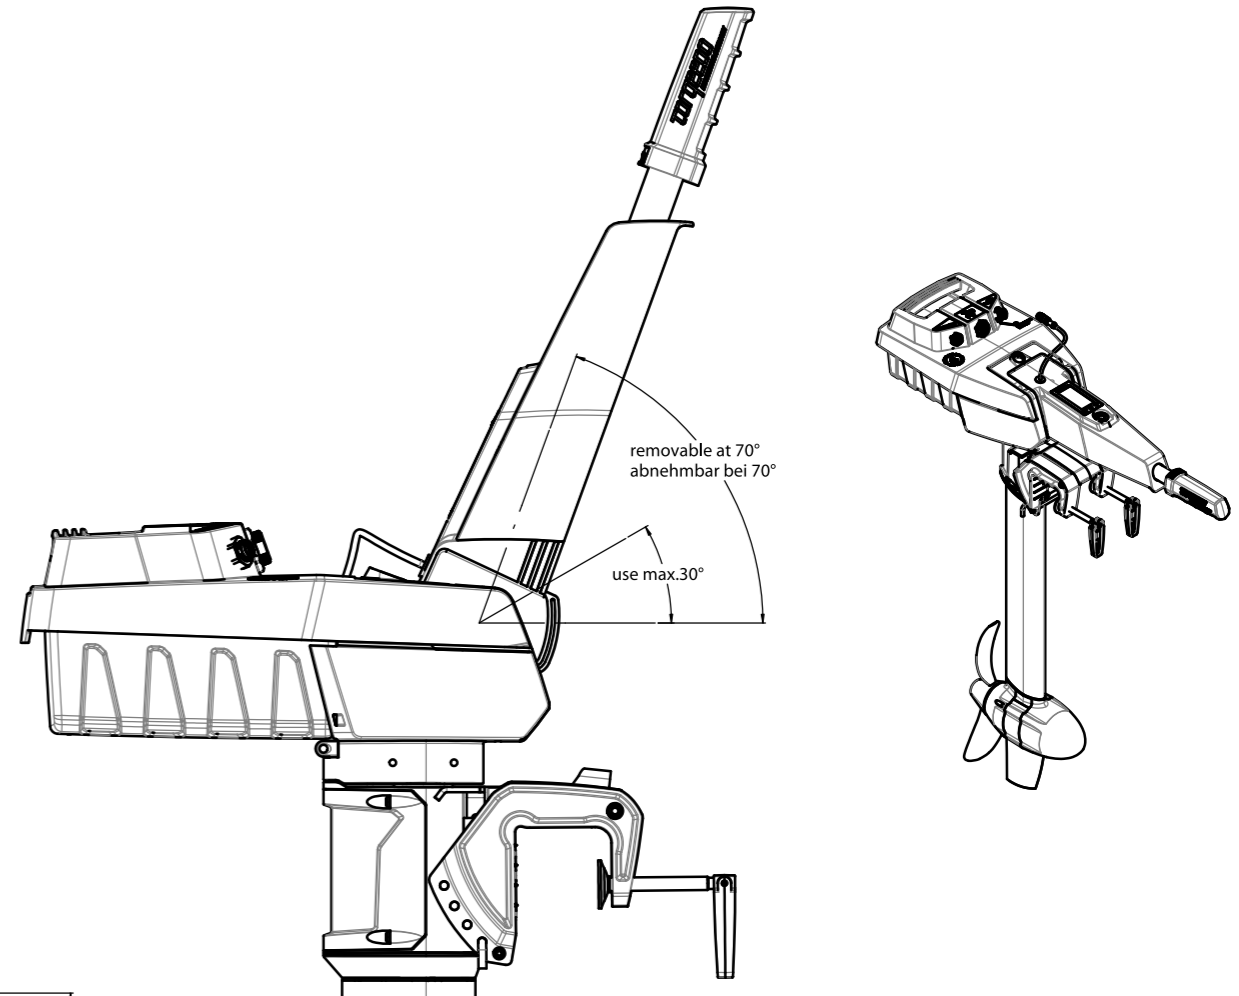

Front View / Frontalansicht

X = 1022 mm (short)
X = 1147 mm (long)

Side View / Seitenansicht

Trim Position / Trim Positionen

1140-00	Travel 503 - S	1022
1141-00	Travel 503 - L	1147
1142-00	Travel 1003 - S	1022
1143-00	Travel 1003 - L	1147
Teilnummer	Bezeichnung	Gesamtlänge X [mm]

removable at 90°
abnehmbar bei 90°

removable at 70°
abnehmbar bei 70°

use max.30°

383

removable
abnehmbar

removable
abnehmbar

Torqeedo
Travel 503 S