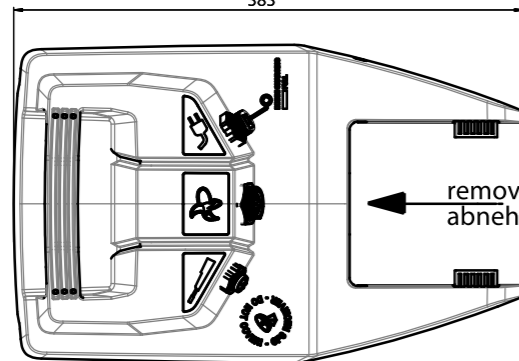

Front View / Frontalansicht

X = 1022 mm (short)
X = 1147 mm (long)

Side View / Seitenansicht

Trim Position / Trim Positionen

1140-00	Travel 503 - S	1022
1141-00	Travel 503 - L	1147
1142-00	Travel 1003 - S	1022
1143-00	Travel 1003 - L	1147
Teilnummer	Bezeichnung	Gesamtlänge X [mm]

removable at 90°
abnehmbar bei 90°

removable at 70°
abnehmbar bei 70°

use max.30°

383

removable
abnehmbar

removable
abnehmbar

Torqeedo
Travel 503 S