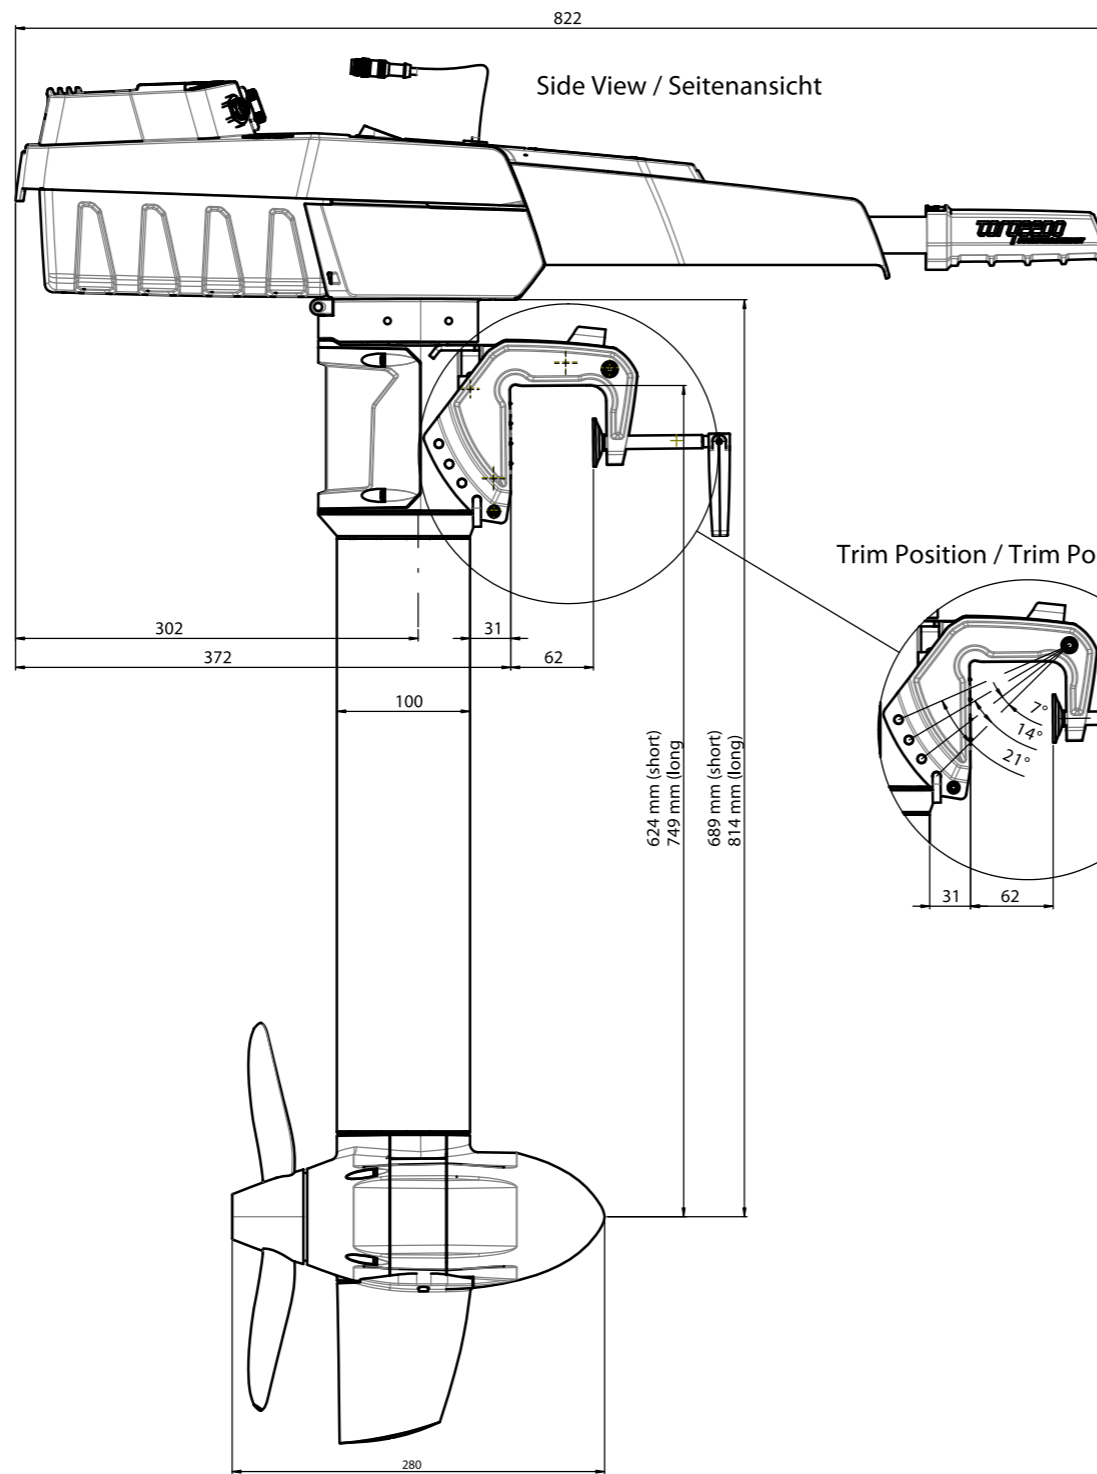

Front View / Frontalansicht

X = 1022 mm (short)
X = 1147 mm (long)

Side View / Seitenansicht

Trim Position / Trim Positionen

1140-00	Travel 503 - S	1022
1141-00	Travel 503 - L	1147
1142-00	Travel 1003 - S	1022
1143-00	Travel 1003 - L	1147
Teilnummer	Bezeichnung	Gesamtlänge X [mm]

removable at 90°
abnehmbar bei 90°

removable at 70°
abnehmbar bei 70°

use max.30°

383

removable
abnehmbar

removable
abnehmbar

Torqeedo
Travel 503 S