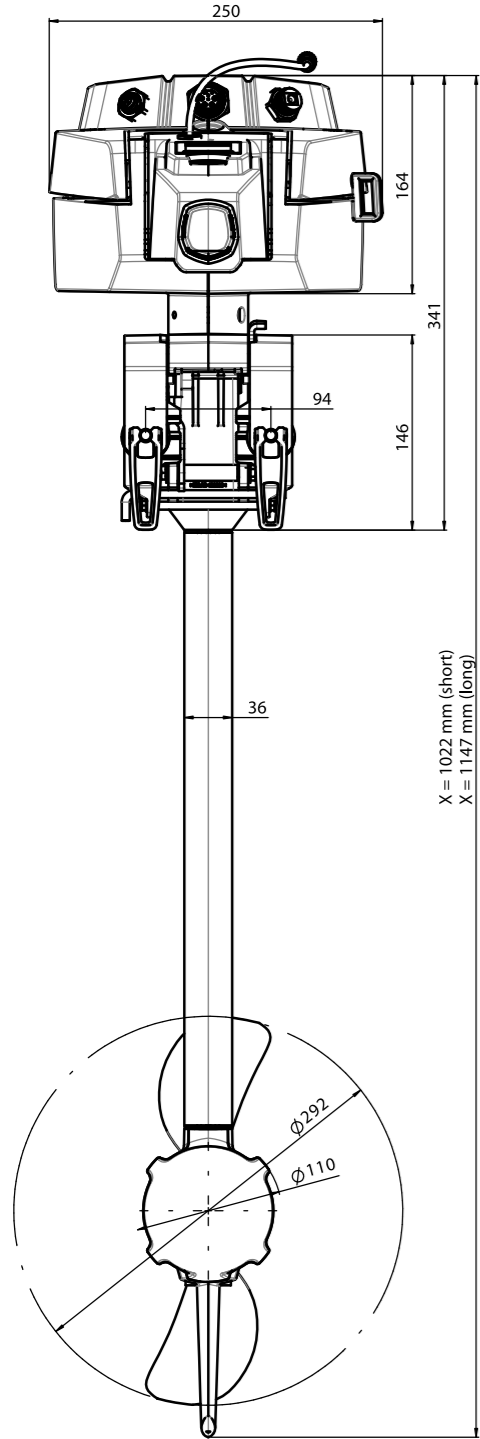

Front View / Frontalansicht

X = 1022 mm (short)
X = 1147 mm (long)

Side View / Seitenansicht

Trim Position / Trim Positionen

1140-00	Travel 503 - S	1022
1141-00	Travel 503 - L	1147
1142-00	Travel 1003 - S	1022
1143-00	Travel 1003 - L	1147
Teilnummer	Bezeichnung	Gesamtlänge X [mm]

removable at 90°
abnehmbar bei 90°

removable at 70°
abnehmbar bei 70°

use max.30°

383

removable
abnehmbar

removable
abnehmbar

Torqeedo
Travel 503 S