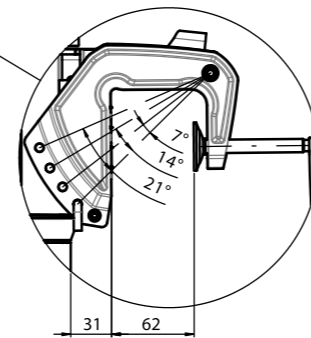

Front View / Frontalansicht

X = 1022 mm (short)
X = 1147 mm (long)

Side View / Seitenansicht

Trim Position / Trim Positionen

1140-00	Travel 503 - S	1022
1141-00	Travel 503 - L	1147
1142-00	Travel 1003 - S	1022
1143-00	Travel 1003 - L	1147
Teilnummer	Bezeichnung	Gesamtlänge X [mm]

removable at 90°
abnehmbar bei 90°

removable at 70°
abnehmbar bei 70°

use max.30°

383

removable
abnehmbar

removable
abnehmbar

Torqeedo
Travel 503 S