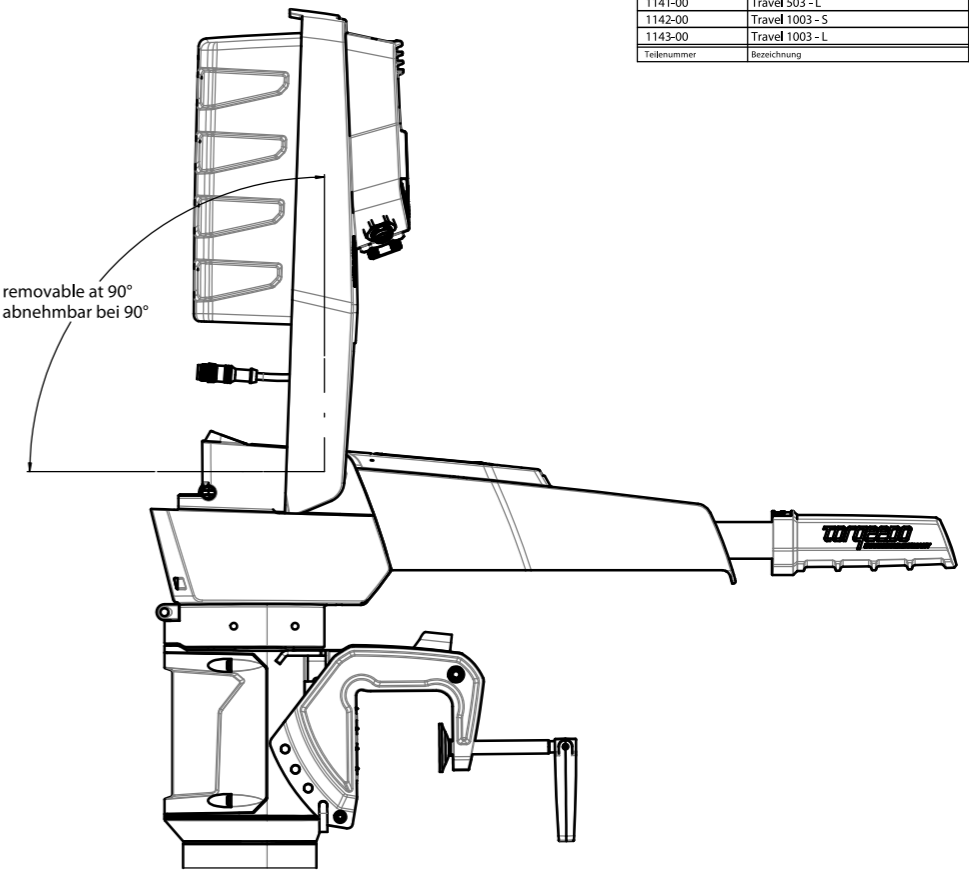

Front View / Frontalansicht

X = 1022 mm (short)
X = 1147 mm (long)

Side View / Seitenansicht

Trim Position / Trim Positionen

1140-00	Travel 503 - S	1022
1141-00	Travel 503 - L	1147
1142-00	Travel 1003 - S	1022
1143-00	Travel 1003 - L	1147
Teilnummer	Bezeichnung	Gesamtlänge X [mm]

removable at 90°
abnehmbar bei 90°

removable at 70°
abnehmbar bei 70°

use max.30°

383

removable
abnehmbar

removable
abnehmbar

Torqeedo
Travel 503 S