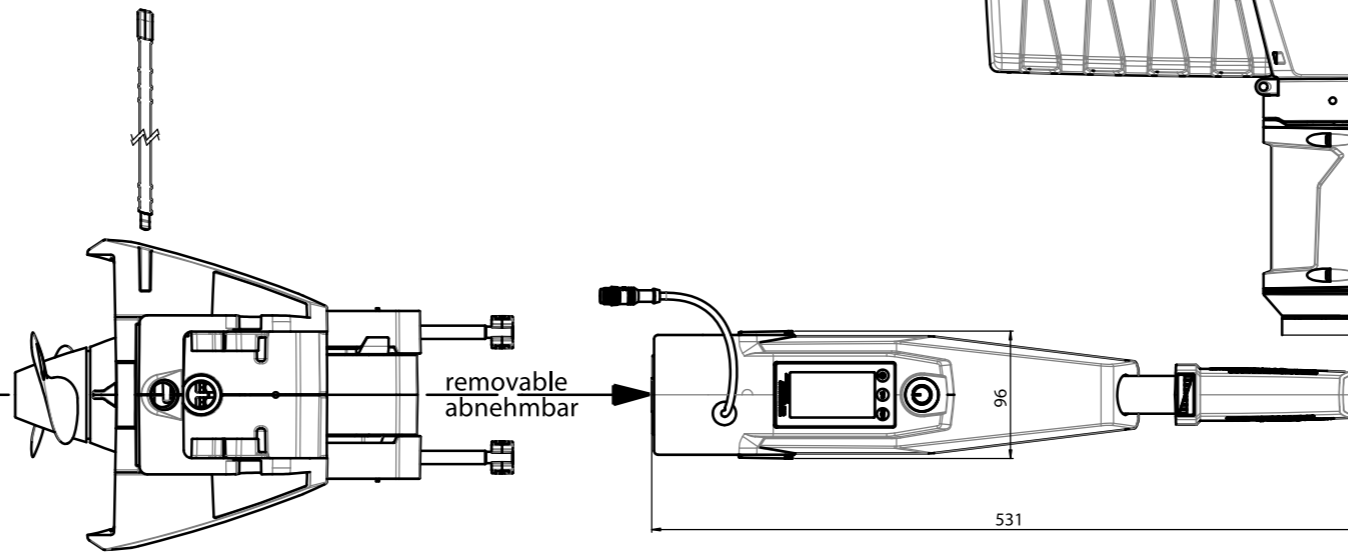

Front View / Frontalansicht

X = 1022 mm (short)
X = 1147 mm (long)

Side View / Seitenansicht

Trim Position / Trim Positionen

1140-00	Travel 503 - S	1022
1141-00	Travel 503 - L	1147
1142-00	Travel 1003 - S	1022
1143-00	Travel 1003 - L	1147
Teilnummer	Bezeichnung	Gesamtlänge X [mm]

removable at 90°
abnehmbar bei 90°

removable at 70°
abnehmbar bei 70°

use max.30°

383

removable
abnehmbar

removable
abnehmbar

Torqeedo
Travel 503 S