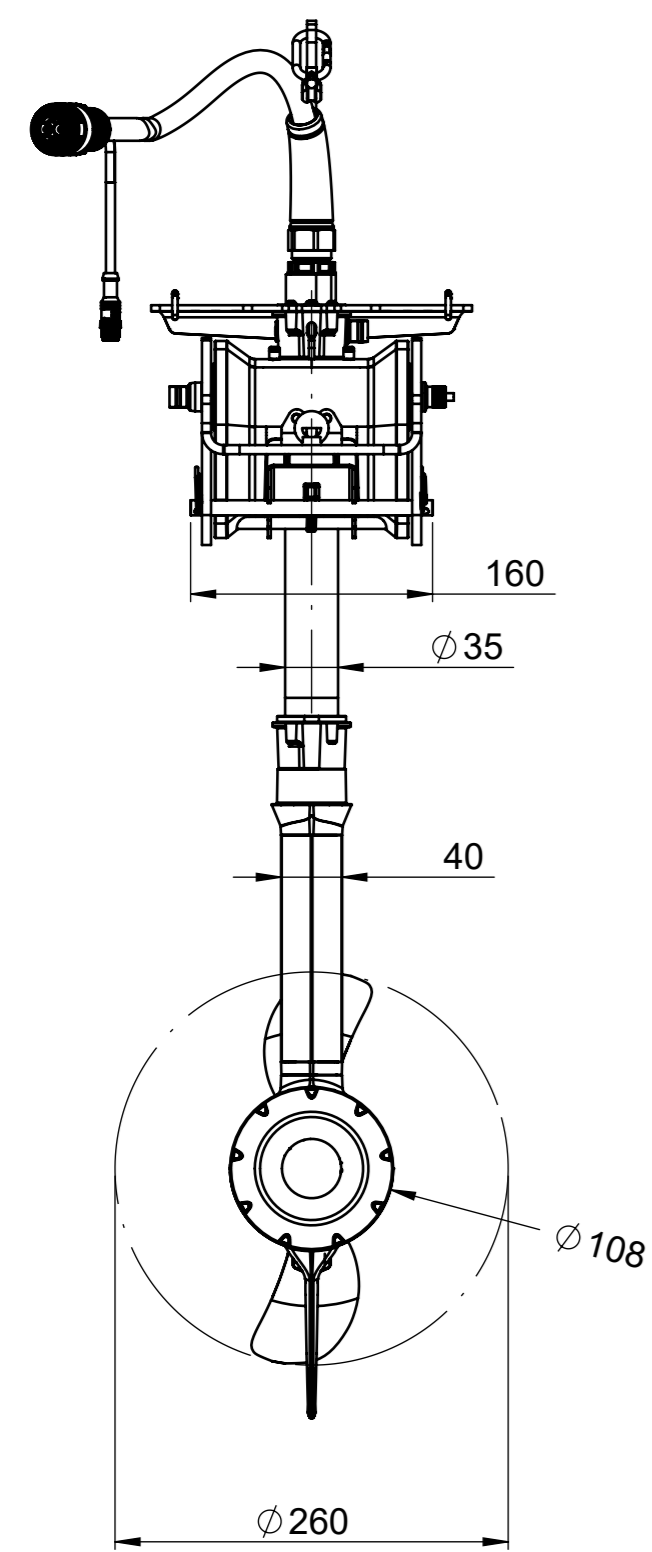

Front View / Frontansicht

Side View / Seitenansicht

Trim Position / Trim Position

Tilt Position / Tilt Position

Steering Angle / Lenkwinkel

Shallow water configuration / Flachwasser Aufbau

[Travel Ultra Light] [1421-00]  
[Travel Ultra Light] [1421-00]

© TORQUEDO Revision [A] (12/2023)

Page 1 / 1

EINBAUZEICHNUNG / INSTALLATION DRAWING

Diese Zeichnung unterliegt NICHT dem Änderungsdienst und hat keinen Anspruch auf Aktualität!  
Drawing is NOT subject to change procedures and may therefore not be current!