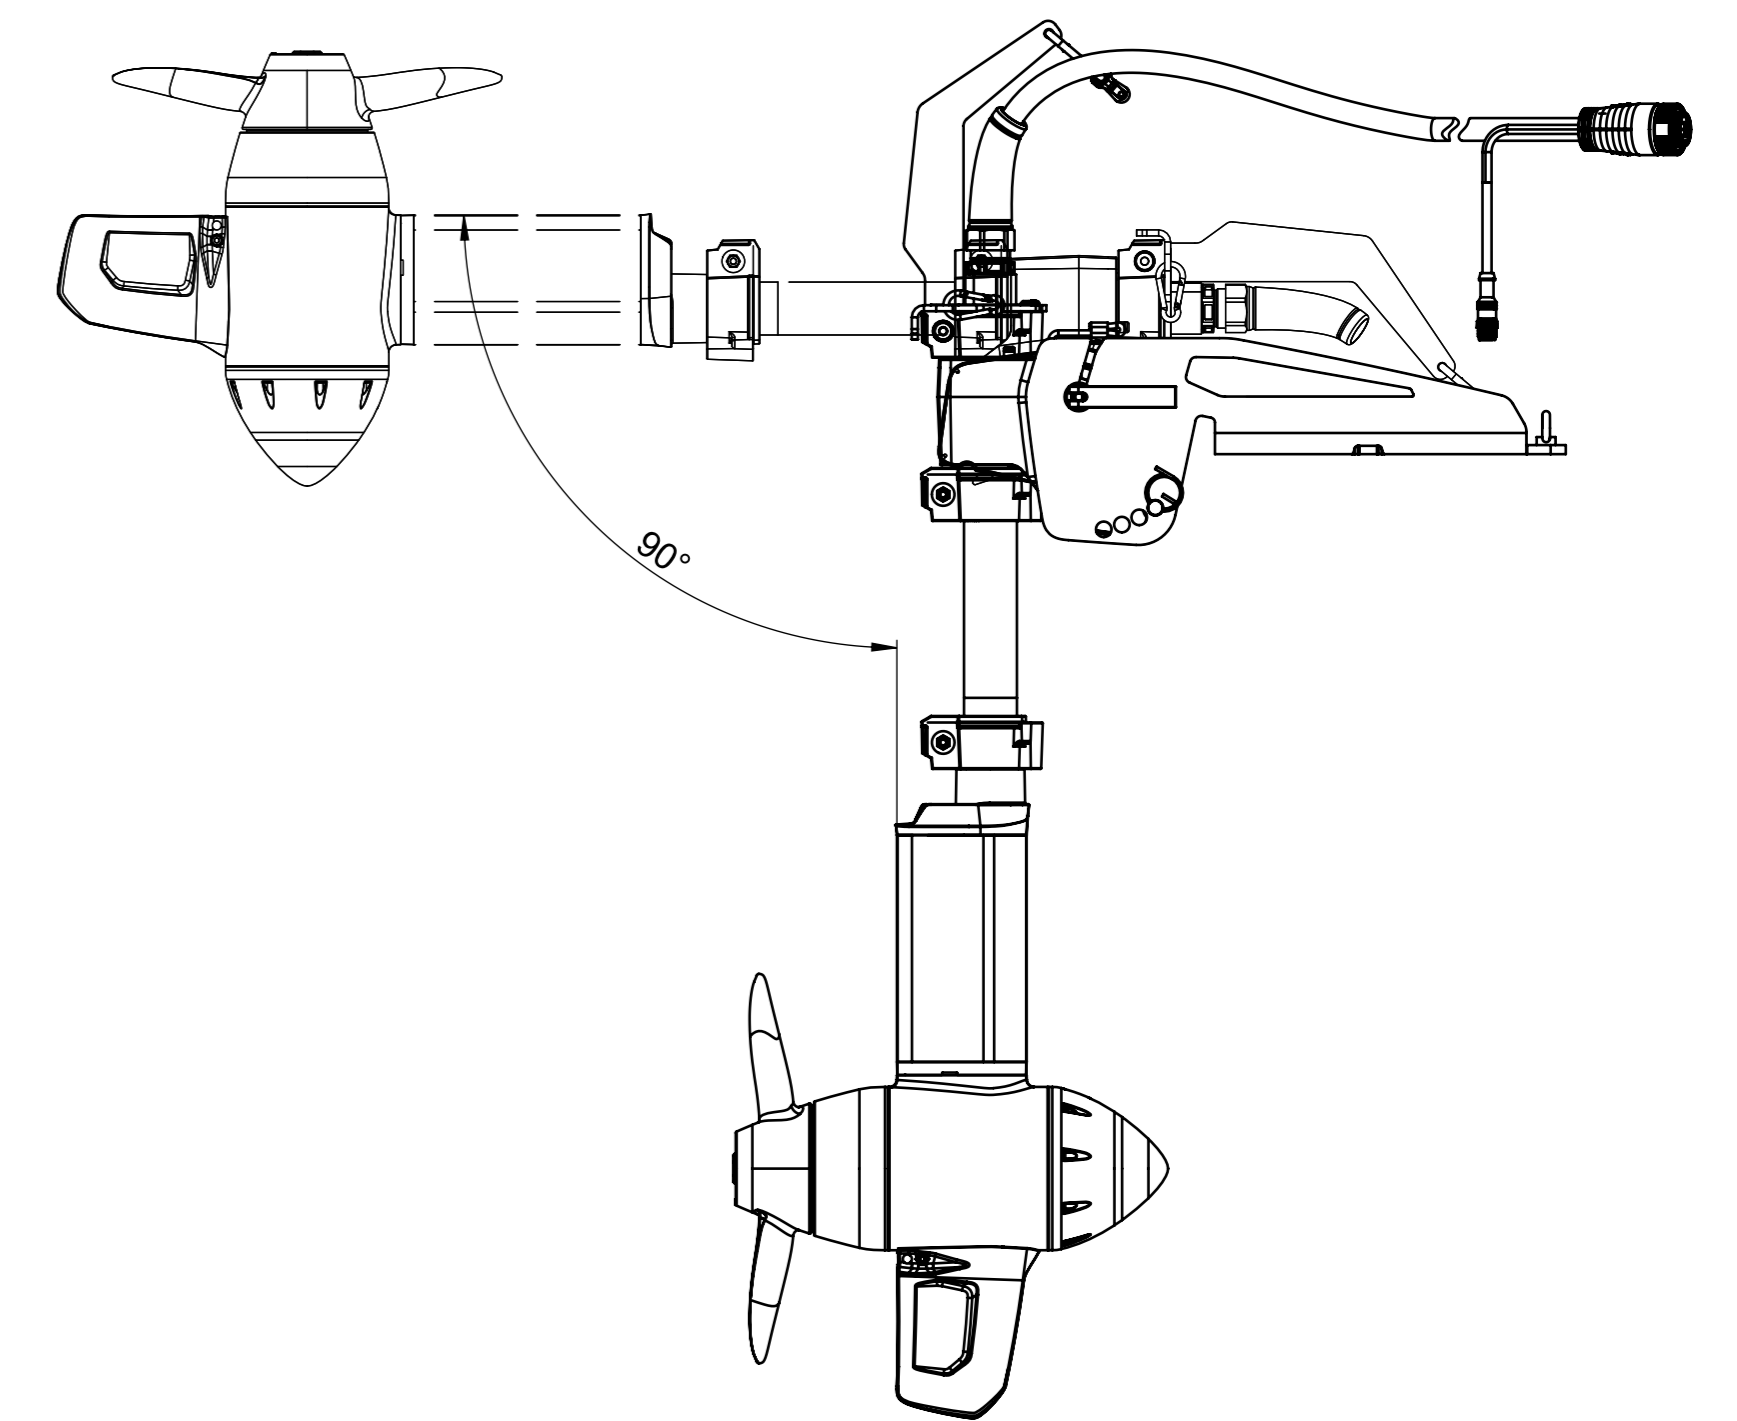

Front View / Frontansicht

Side View / Seitenansicht

Trim Position / Trim Position

Tilt Position / Tilt Position

Steering Angle / Lenkwinkel

Shallow water configuration / Flachwasser Aufbau

[Travel Ultra Light] [1421-00]  
[Travel Ultra Light] [1421-00]

© TORQUEDO Revision [A] (12/2023)

Page 1 / 1

EINBAUZEICHNUNG / INSTALLATION DRAWING

Diese Zeichnung unterliegt NICHT dem Änderungsdienst und hat keinen Anspruch auf Aktualität!  
Drawing is NOT subject to change procedures and may therefore not be current!