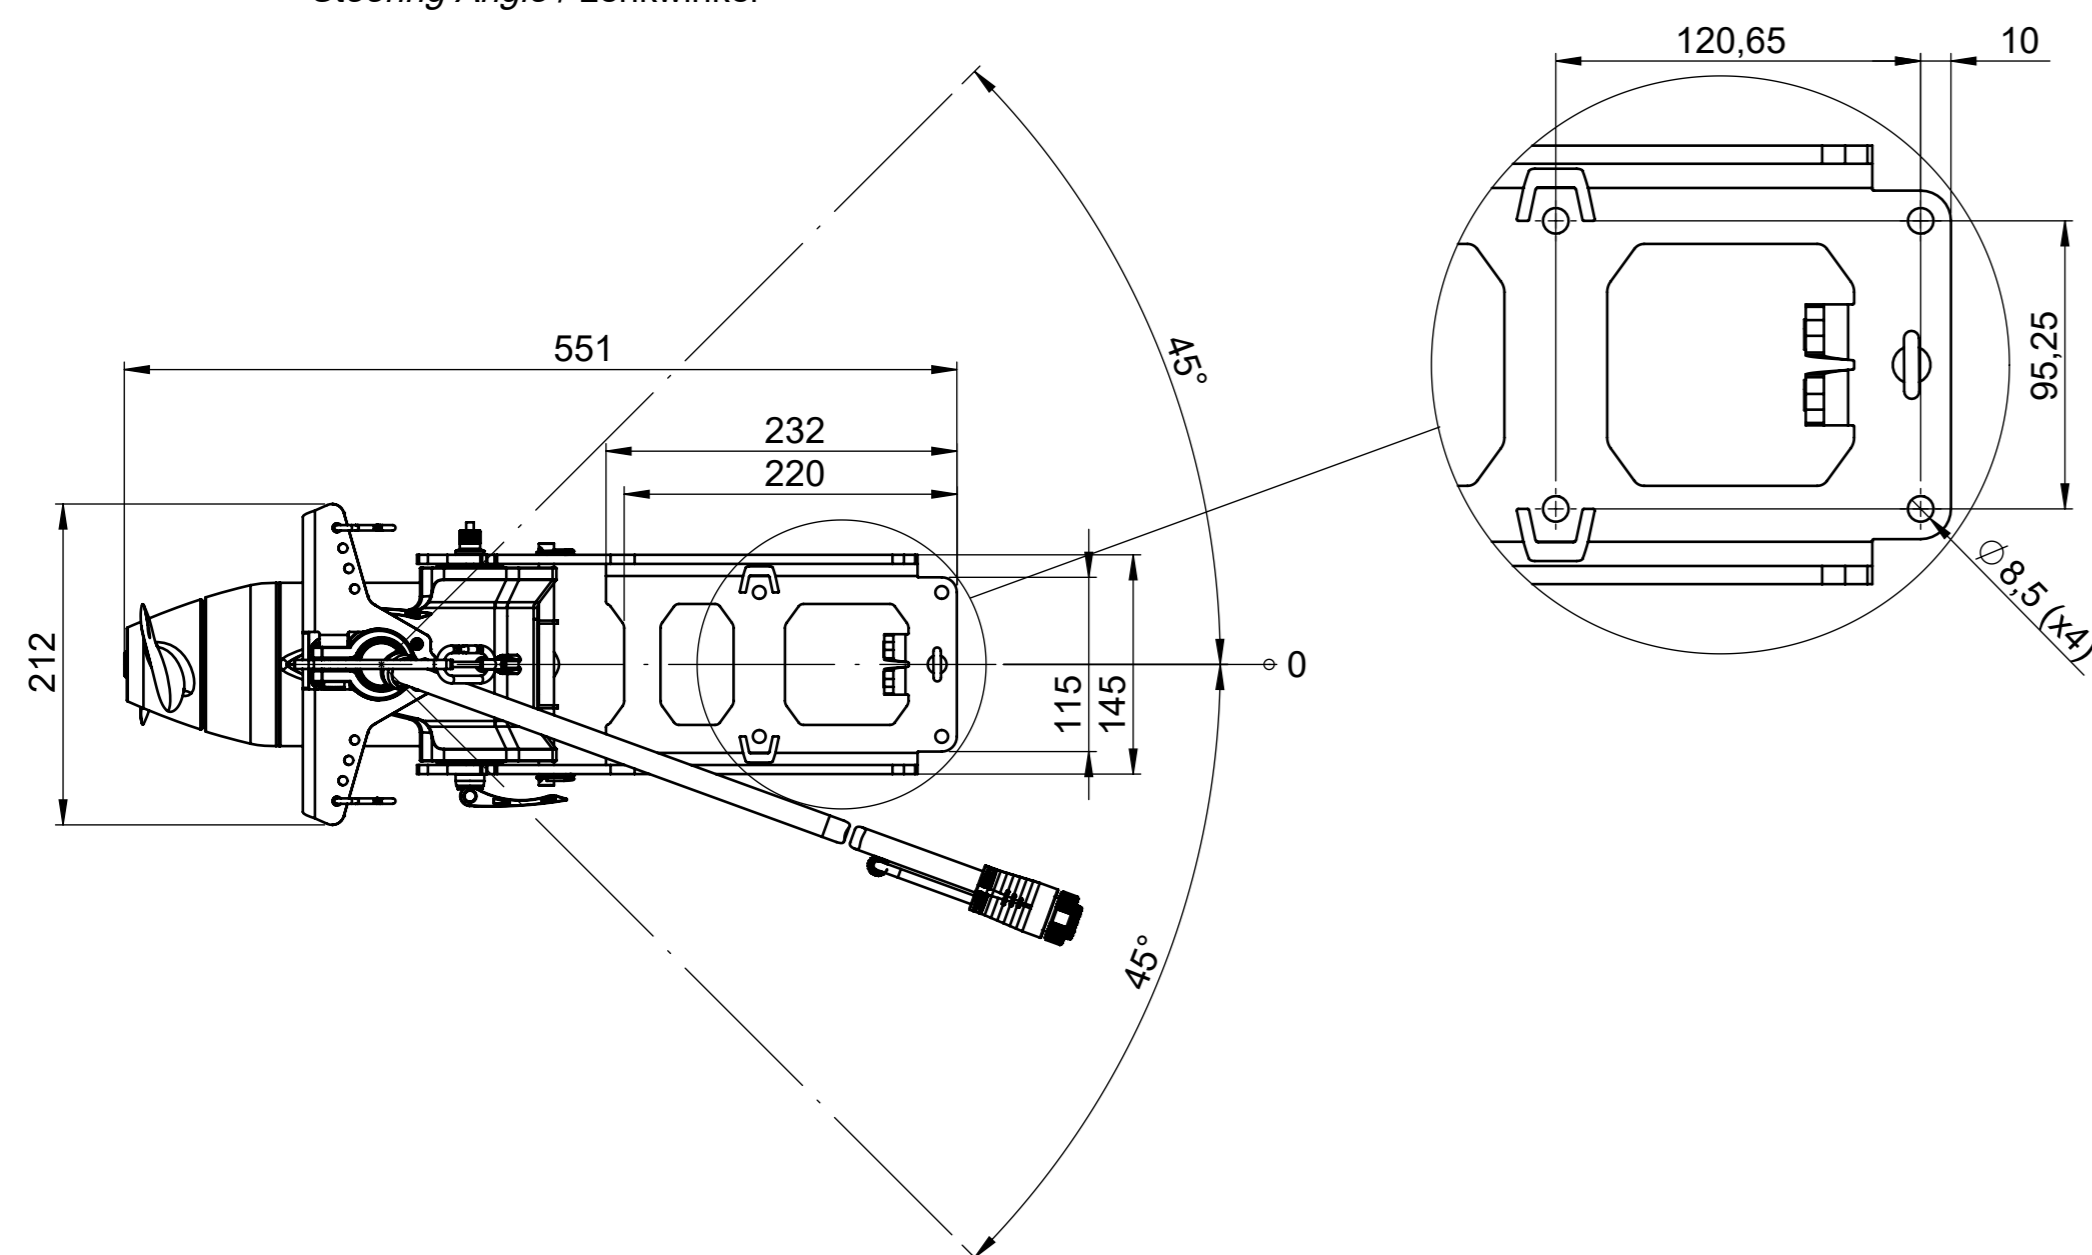

Front View / Frontansicht

Side View / Seitenansicht

Trim Position / Trim Position

Tilt Position / Tilt Position

Steering Angle / Lenkwinkel

Shallow water configuration / Flachwasser Aufbau

[Travel Ultra Light] [1421-00]  
[Travel Ultra Light] [1421-00]

© TORQUEDO Revision [A] (12/2023)

Page 1 / 1

EINBAUZEICHNUNG / INSTALLATION DRAWING

Diese Zeichnung unterliegt NICHT dem Änderungsdienst und hat keinen Anspruch auf Aktualität!  
Drawing is NOT subject to change procedures and may therefore not be current!