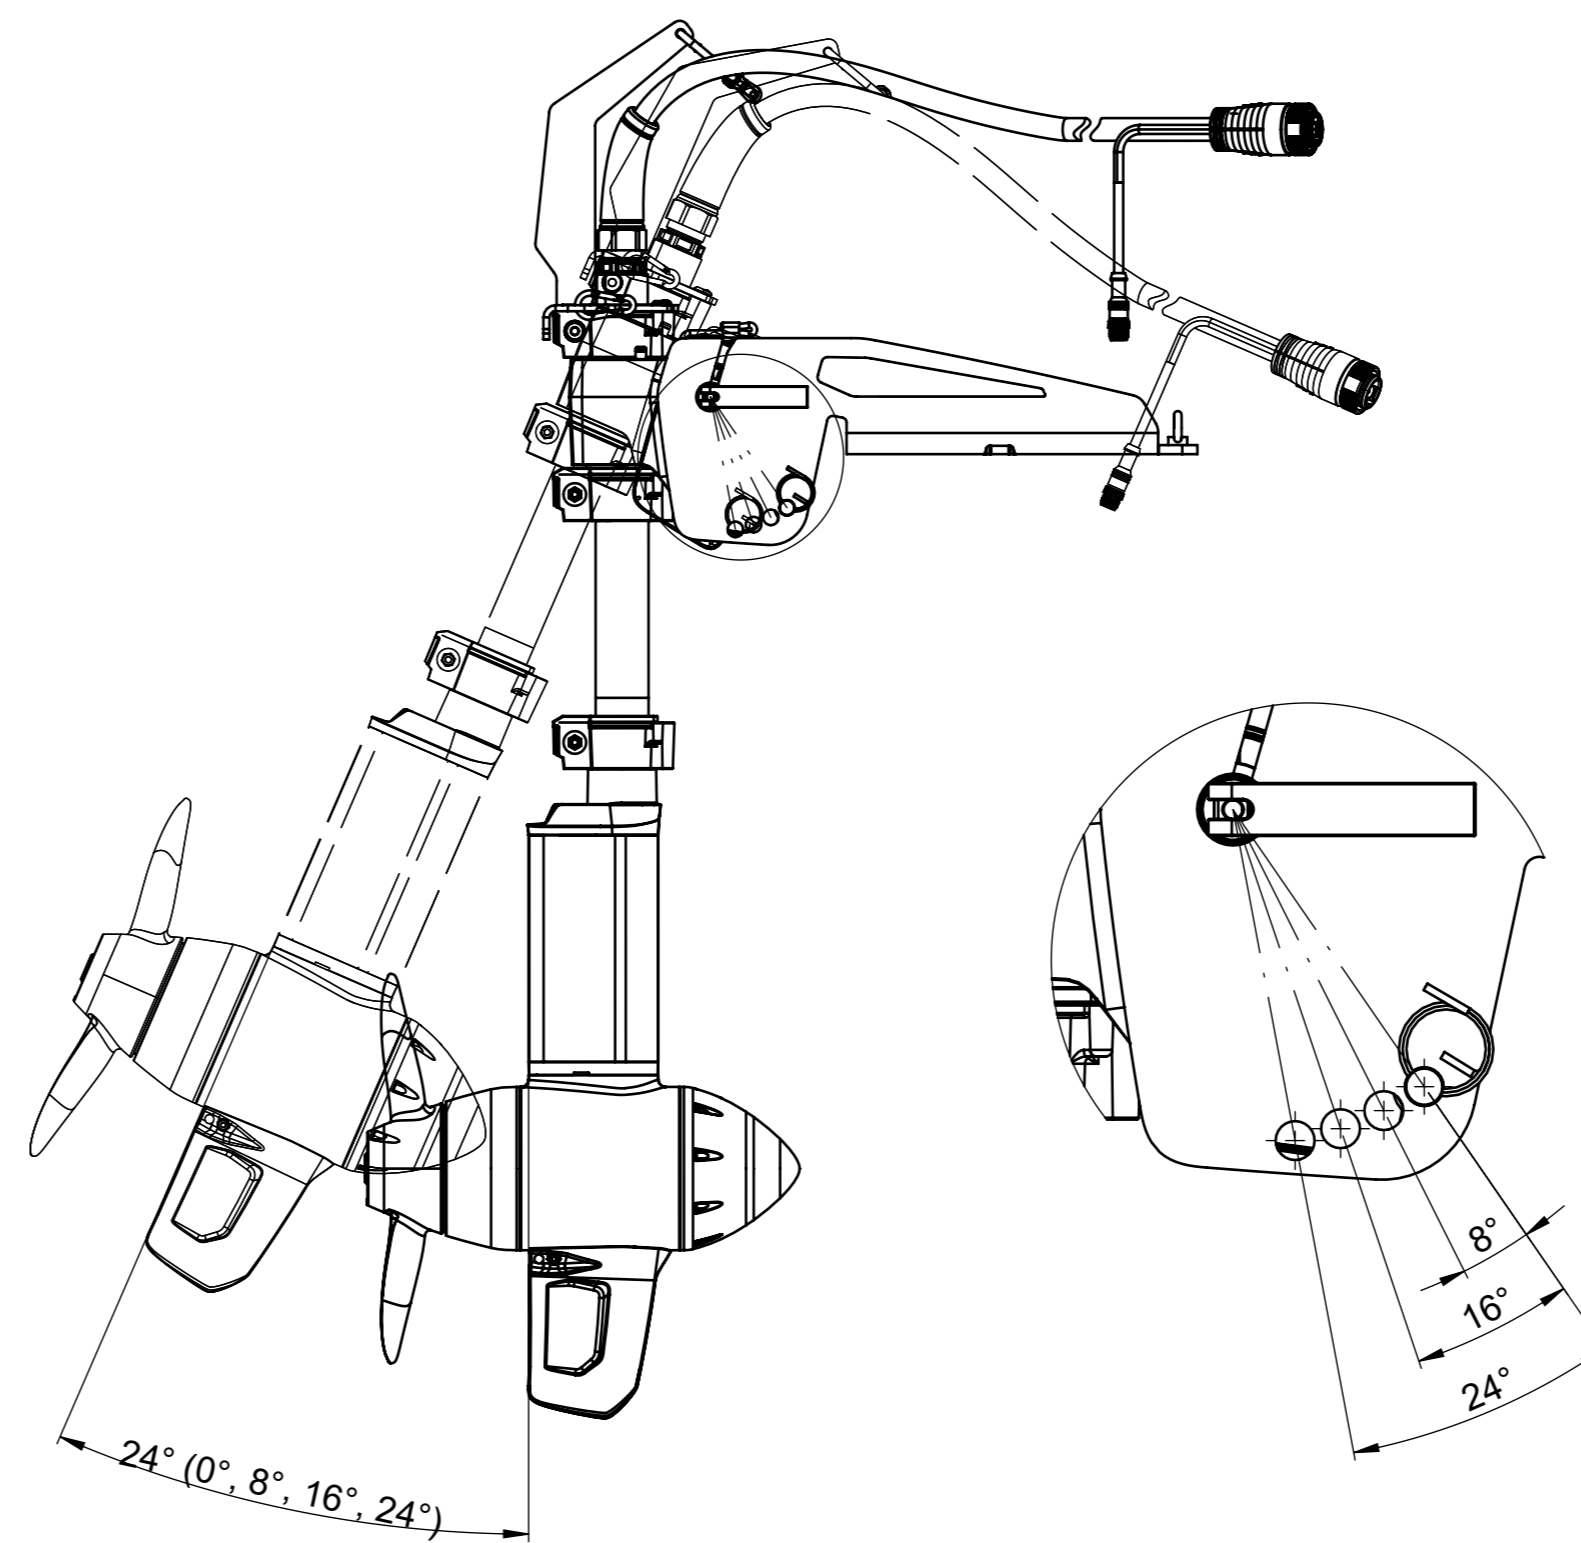

Front View / Frontansicht

Side View / Seitenansicht

Trim Position / Trim Position

Tilt Position / Tilt Position

Steering Angle / Lenkwinkel

Shallow water configuration / Flachwasser Aufbau

[Travel Ultra Light] [1421-00]  
[Travel Ultra Light] [1421-00]

© TORQUEDO Revision [A] (12/2023)

Page 1 / 1

EINBAUZEICHNUNG / INSTALLATION DRAWING

Diese Zeichnung unterliegt NICHT dem Änderungsdienst und hat keinen Anspruch auf Aktualität!  
Drawing is NOT subject to change procedures and may therefore not be current!