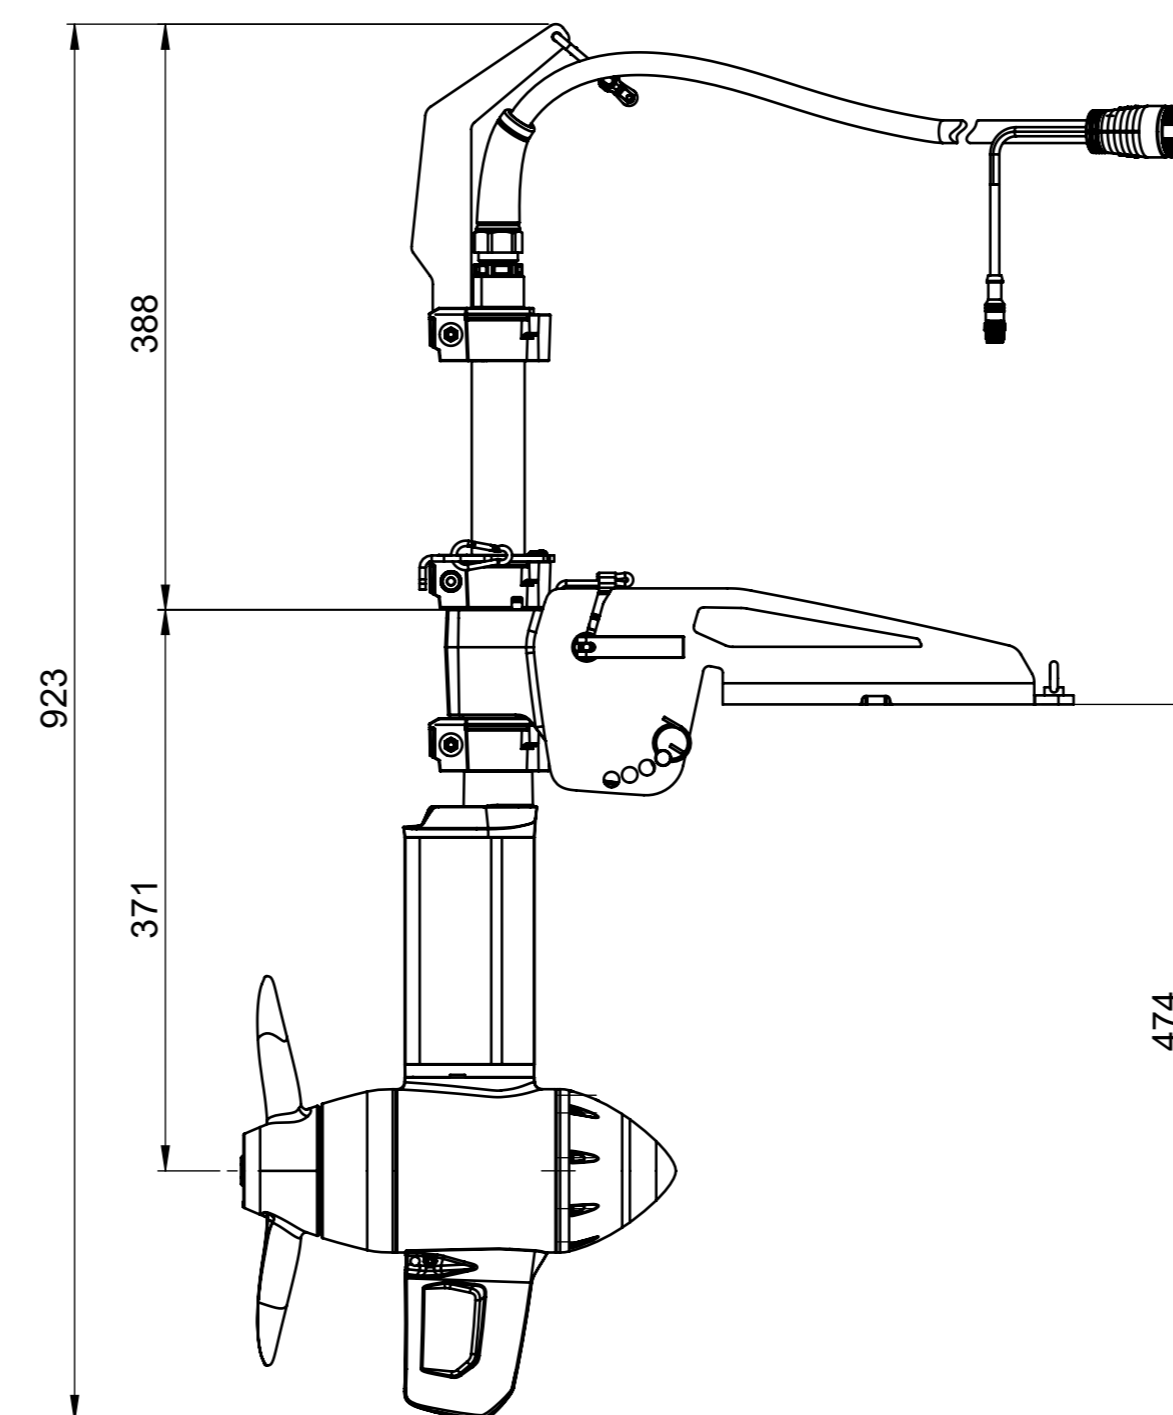

Front View / Frontansicht

Side View / Seitenansicht

Trim Position / Trim Position

Tilt Position / Tilt Position

Steering Angle / Lenkwinkel

Shallow water configuration / Flachwasser Aufbau

[Travel Ultra Light] [1421-00]  
[Travel Ultra Light] [1421-00]

© TORQUEDO Revision [A] (12/2023)

Page 1 / 1

EINBAUZEICHNUNG / INSTALLATION DRAWING

Diese Zeichnung unterliegt NICHT dem Änderungsdienst und hat keinen Anspruch auf Aktualität!  
Drawing is NOT subject to change procedures and may therefore not be current!