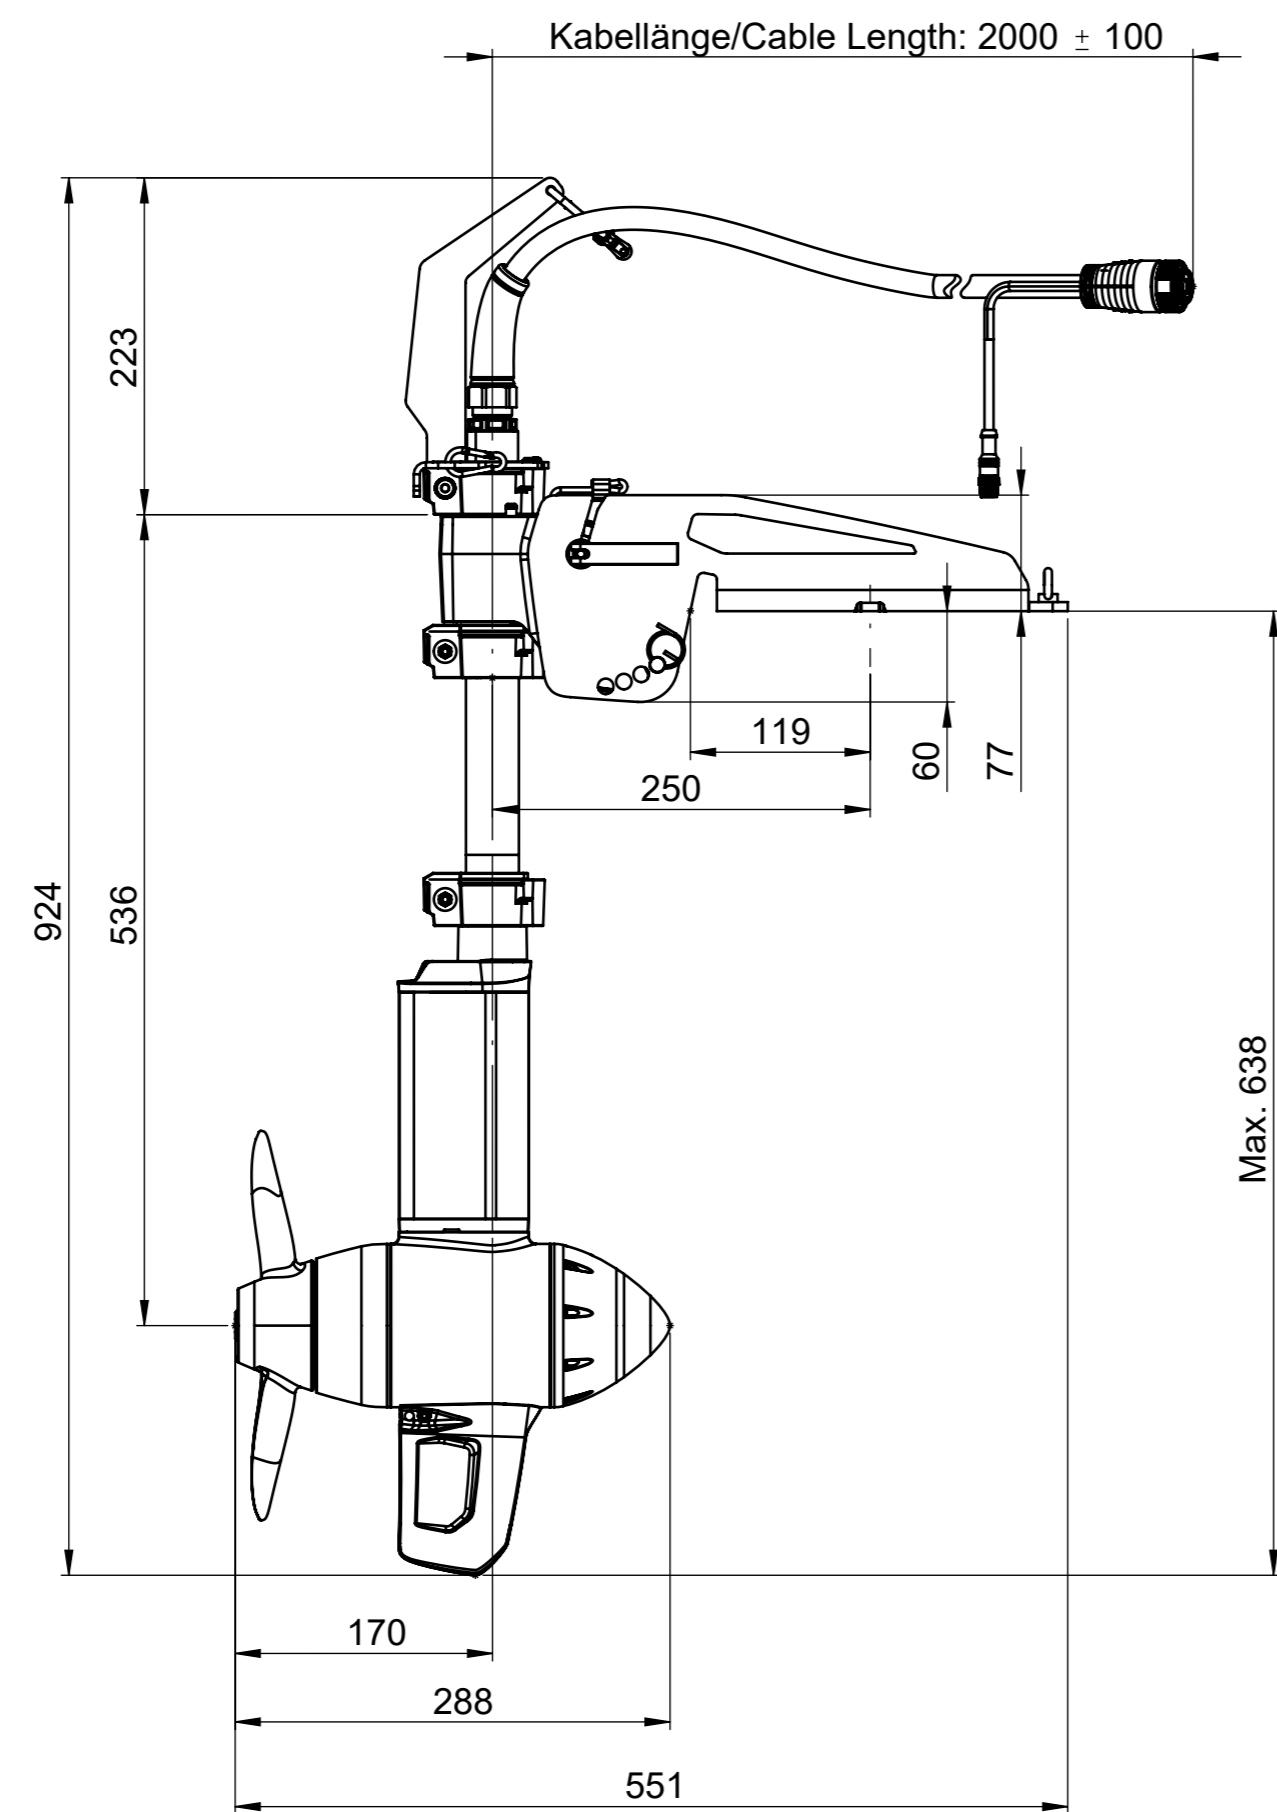

Front View / Frontansicht

Side View / Seitenansicht

Trim Position / Trim Position

Tilt Position / Tilt Position

Steering Angle / Lenkwinkel

Shallow water configuration / Flachwasser Aufbau

[Travel Ultra Light] [1421-00]  
[Travel Ultra Light] [1421-00]

© TORQUEDO Revision [A] (12/2023)

Page 1 / 1

EINBAUZEICHNUNG / INSTALLATION DRAWING

Diese Zeichnung unterliegt NICHT dem Änderungsdienst und hat keinen Anspruch auf Aktualität!  
Drawing is NOT subject to change procedures and may therefore not be current!