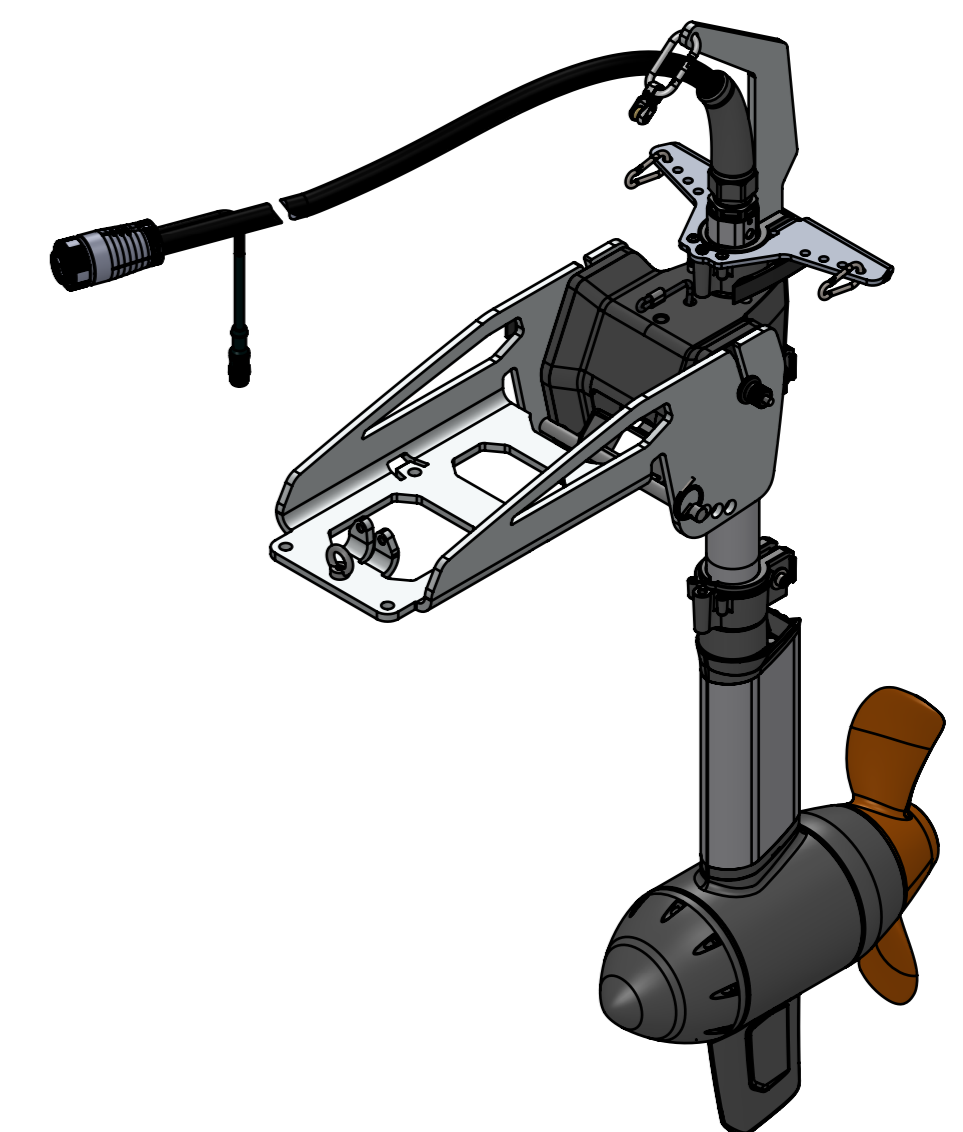

Front View / Frontansicht

Side View / Seitenansicht

Trim Position / Trim Position

Tilt Position / Tilt Position

Steering Angle / Lenkwinkel

Shallow water configuration / Flachwasser Aufbau

[Travel Ultra Light] [1421-00]  
[Travel Ultra Light] [1421-00]