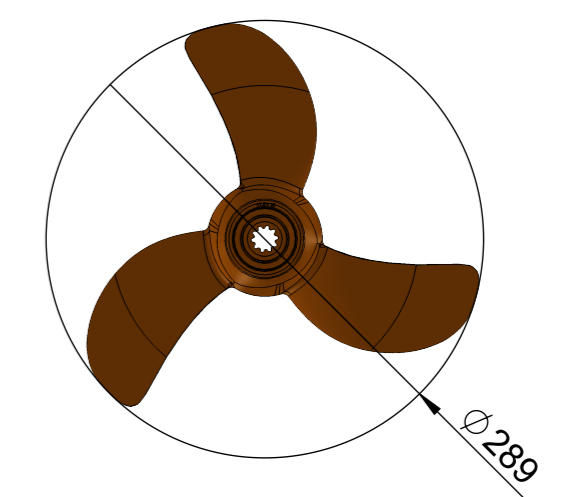

| Nummer number | Produktname product name | Länge L length L | frei Kabellänge Leistungskabel LP free length power cable LP | frei Kabellänge Datenkabel LD free length data cable LD |
|------------------|-----------------------------|---------------------|---|--|
| 1320-00 | Cruise 3.0 RS (48V) | 629 mm | 1270 mm | 270 mm |
| 1321-00 | Cruise 3.0 RL (48V) | 749 mm | 1150 mm | 150 mm |
| 1324-00 | Cruise 6.0 RS (48V) | 629 mm | 1270 mm | 270 mm |
| 1324-10 | Cruise 6.0 RS 4.3kW (48V) | 629 mm | 1270 mm | 270 mm |
| 1325-00 | Cruise 6.0 RL (48V) | 749 mm | 1150 mm | 150 mm |
| 1325-10 | Cruise 6.0 RL 4.3kW (48V) | 749 mm | 1150 mm | 150 mm |

Cruise 6.0 Schub Propeller
Cruise 6.0 thrust propeller
B 12x13 THR [1986-00]

Cruise 3.0 Standard Propeller
B 11,5x10 WDR [1996-00]

Cruise 6.0 Standard Propeller
B 12,5x17 HSP [1987-00]

Cruise 6.0 RL (48V) 1325-00
Cruise 6.0 RL 1325-00