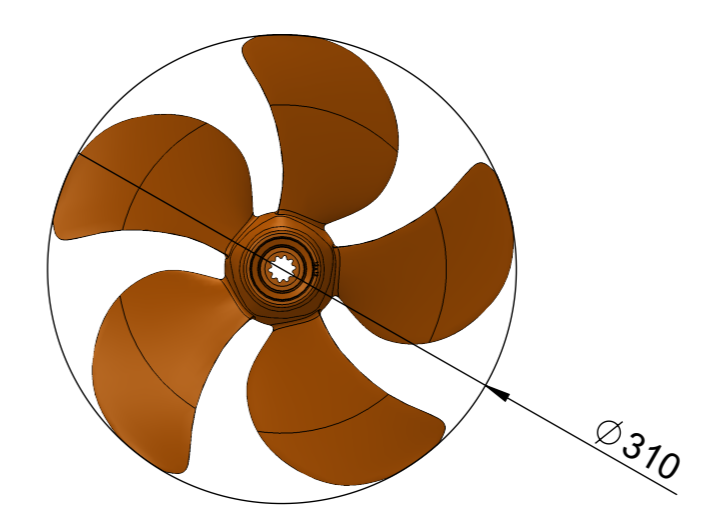

| Nummer number | Produktname product name | Länge L length L | frei Kabellänge Leistungskabel LP free length power cable LP | frei Kabellänge Datenkabel LD free length data cable LD |
|------------------|-----------------------------|---------------------|---|--|
| 1320-00 | Cruise 3.0 RS (48V) | 629 mm | 1270 mm | 270 mm |
| 1321-00 | Cruise 3.0 RL (48V) | 749 mm | 1150 mm | 150 mm |
| 1324-00 | Cruise 6.0 RS (48V) | 629 mm | 1270 mm | 270 mm |
| 1324-10 | Cruise 6.0 RS 4.3kW (48V) | 629 mm | 1270 mm | 270 mm |
| 1325-00 | Cruise 6.0 RL (48V) | 749 mm | 1150 mm | 150 mm |
| 1325-10 | Cruise 6.0 RL 4.3kW (48V) | 749 mm | 1150 mm | 150 mm |

Cruise 6.0 Schub Propeller
Cruise 6.0 thrust propeller
B 12x13 THR [1986-00]

Cruise 3.0 Standard Propeller
B 11,5x10 WDR [1996-00]

Cruise 6.0 Standard Propeller
B 12,5x17 HSP [1987-00]

Cruise 6.0 RL (48V) 1325-00
Cruise 6.0 RL 1325-00