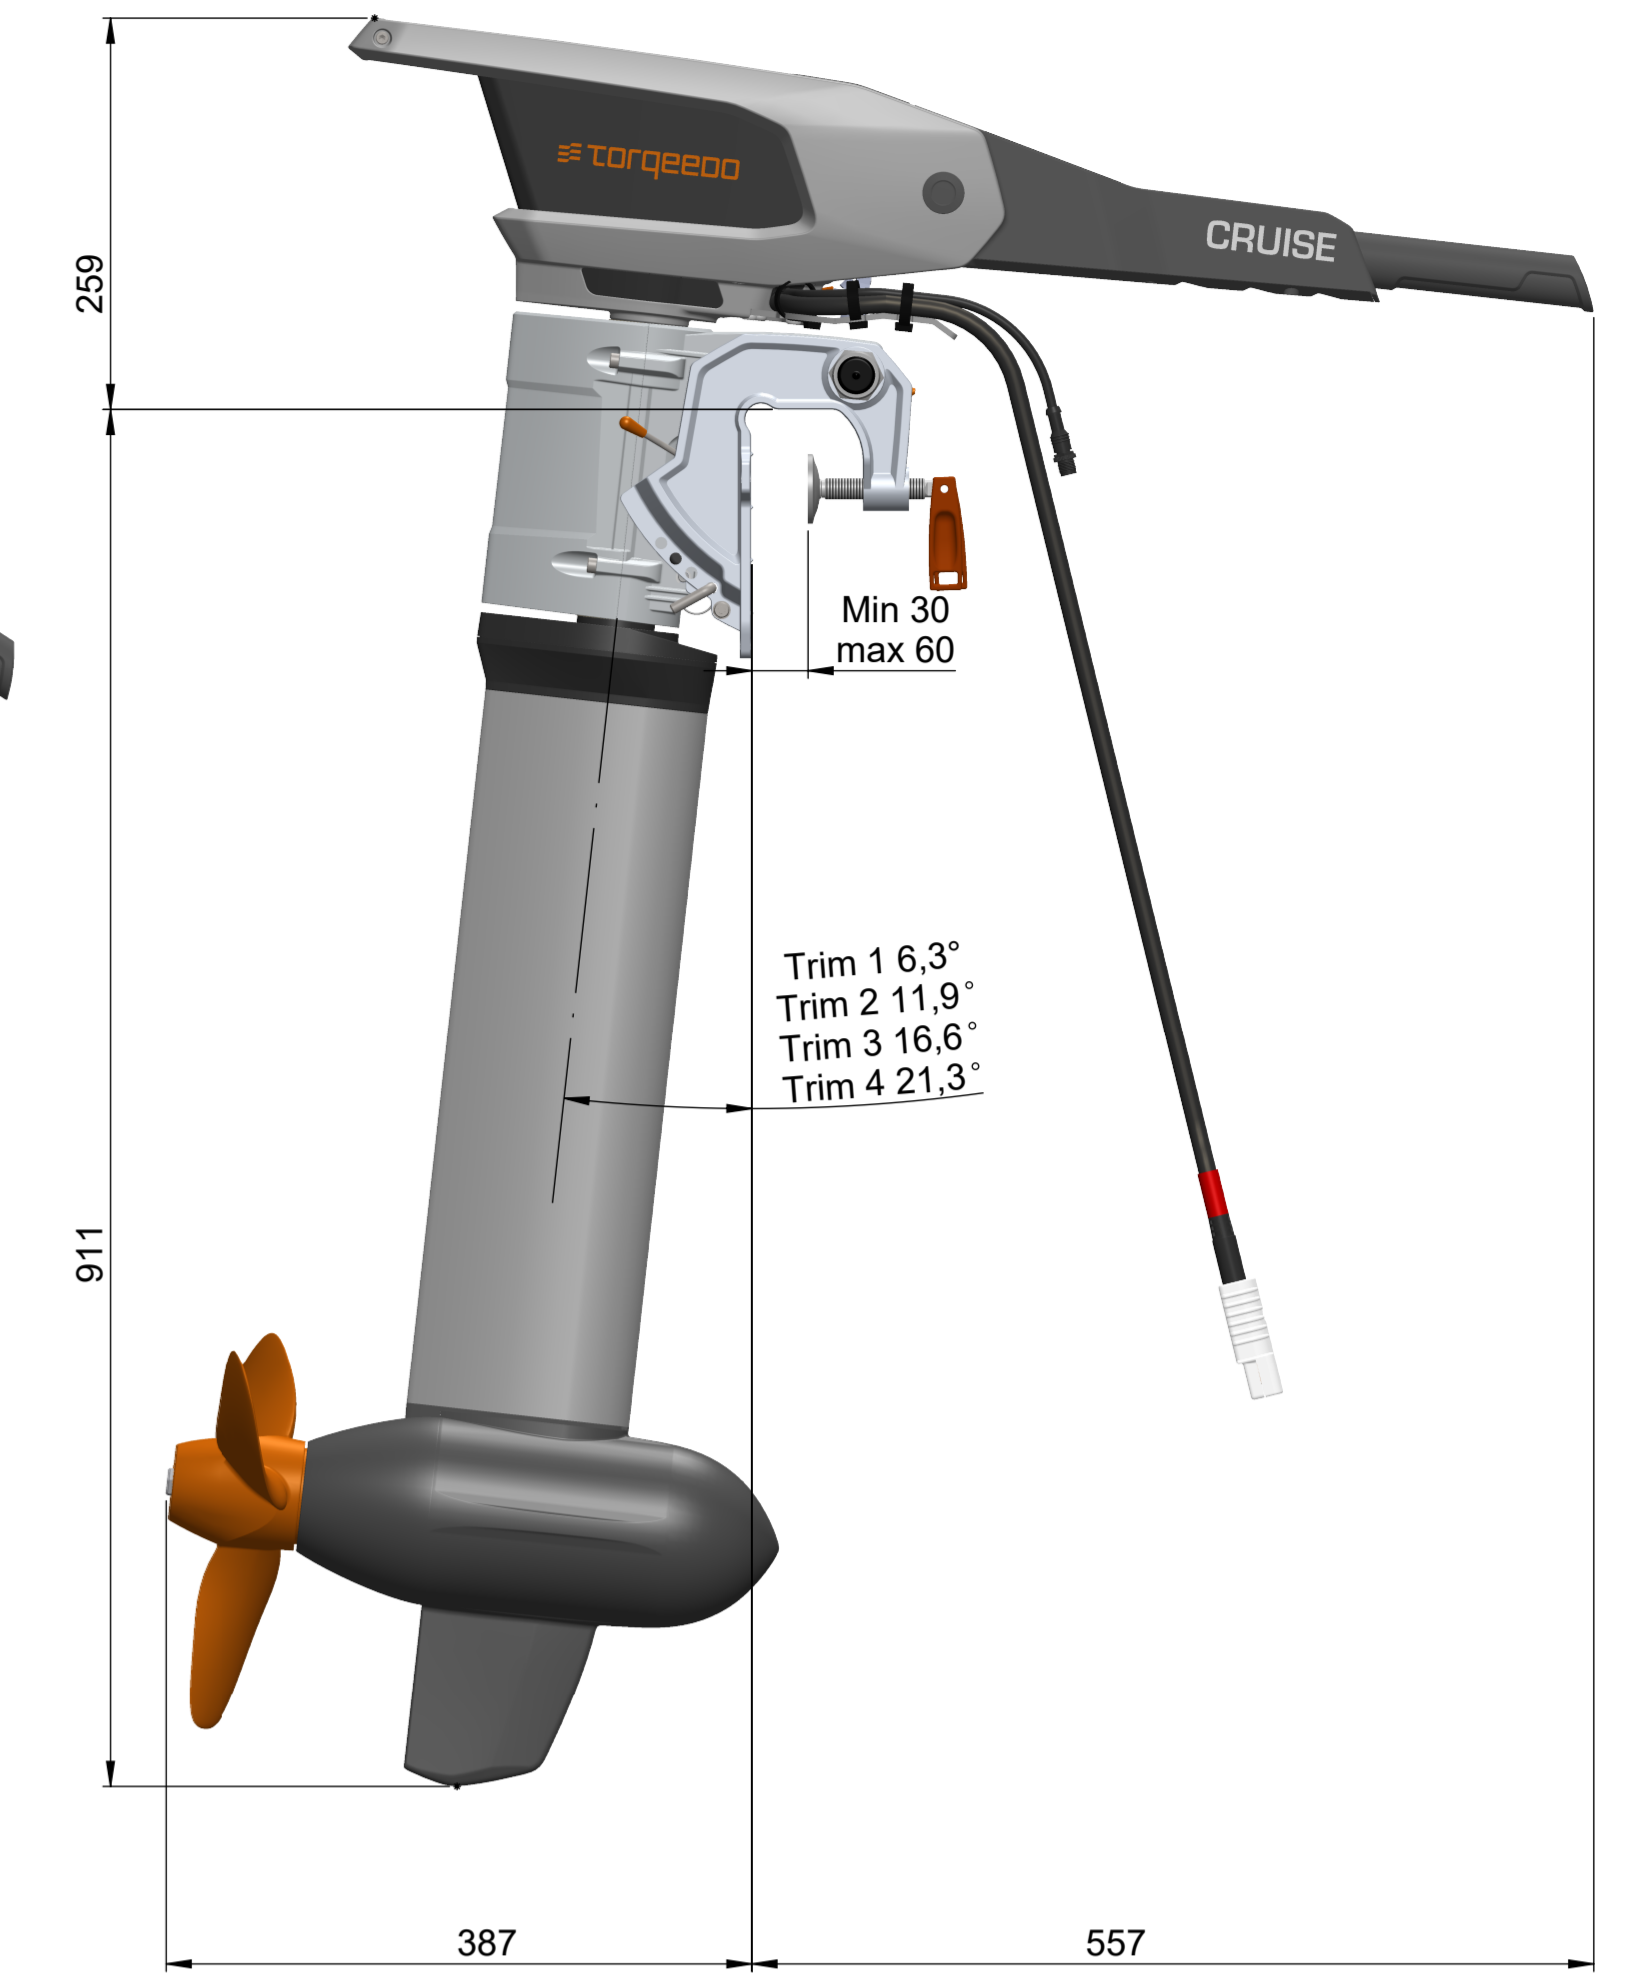

Tilt Position 4
Cruise 3/6 TL

Tilt Position 3
Cruise 3/6 TL

Tilt Position 2
Cruise 3/6 TL

Tilt Position 1
Trim 1, 2, 3, 4
Cruise 3/6 TL

Transport Position
Spiegelhalterung 180° gedreht
transom mount turned 180°

Cruise 6.0 Standard Propeller
B 12,5x17 HSP [1987-00]

Cruise 6.0 Schub Propeller
Cruise 6.0 thrust propeller
B 12x13 THR [1986-00]

Cruise 3.0 Standard Propeller
B 11,5x10 WDR [1996-00]

Nummer number	Produktname product name	Länge L length L	frei Kabellänge Leistungskabel LP free length power cable LP	frei Kabellänge Datenkabel LD free length data cable LD
1322-00	Cruise 3.0 TS (48V)	629 mm	1270 mm	170 mm
1323-00	Cruise 3.0 TL (48V)	749 mm	1150 mm	170 mm
1326-00	Cruise 6.0 TS (48V)	629 mm	1270 mm	170 mm
1326-10	Cruise 6.0 TS 4.3kW (48V)	629 mm	1270 mm	170 mm
1327-00	Cruise 6.0 TL (48V)	749 mm	1150 mm	170 mm
1327-10	Cruise 6.0 TL 4.3kW (48V)	749 mm	1150 mm	170 mm