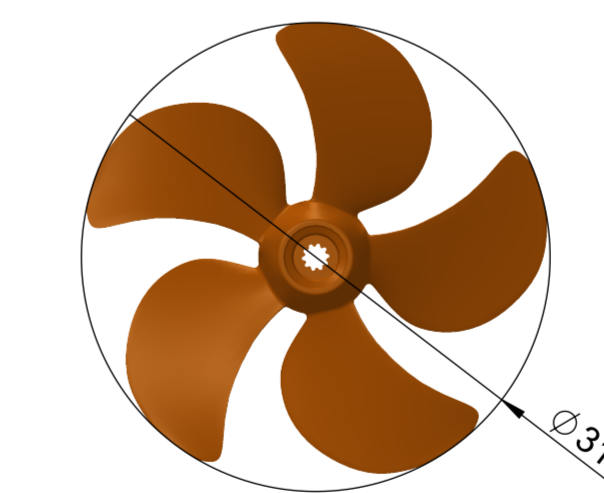

Tilt Position 4
Cruise 3/6 TL

Tilt Position 3
Cruise 3/6 TL

Tilt Position 2
Cruise 3/6 TL

Tilt Position 1
Trim 1, 2, 3, 4
Cruise 3/6 TL

Transport Position
Spiegelhalterung 180° gedreht
transom mount turned 180°

Cruise 6.0 Standard Propeller
B 12,5x17 HSP [1987-00]

Cruise 6.0 Schub Propeller
Cruise 6.0 thrust propeller
B 12x13 THR [1986-00]

Cruise 3.0 Standard Propeller
B 11,5x10 WDR [1996-00]

Nummer number	Produktname product name	Länge L length L	frei Kabellänge Leistungskabel LP free length power cable LP	frei Kabellänge Datenkabel LD free length data cable LD
1322-00	Cruise 3.0 TS (48V)	629 mm	1270 mm	170 mm
1323-00	Cruise 3.0 TL (48V)	749 mm	1150 mm	170 mm
1326-00	Cruise 6.0 TS (48V)	629 mm	1270 mm	170 mm
1326-10	Cruise 6.0 TS 4.3kW (48V)	629 mm	1270 mm	170 mm
1327-00	Cruise 6.0 TL (48V)	749 mm	1150 mm	170 mm
1327-10	Cruise 6.0 TL 4.3kW (48V)	749 mm	1150 mm	170 mm