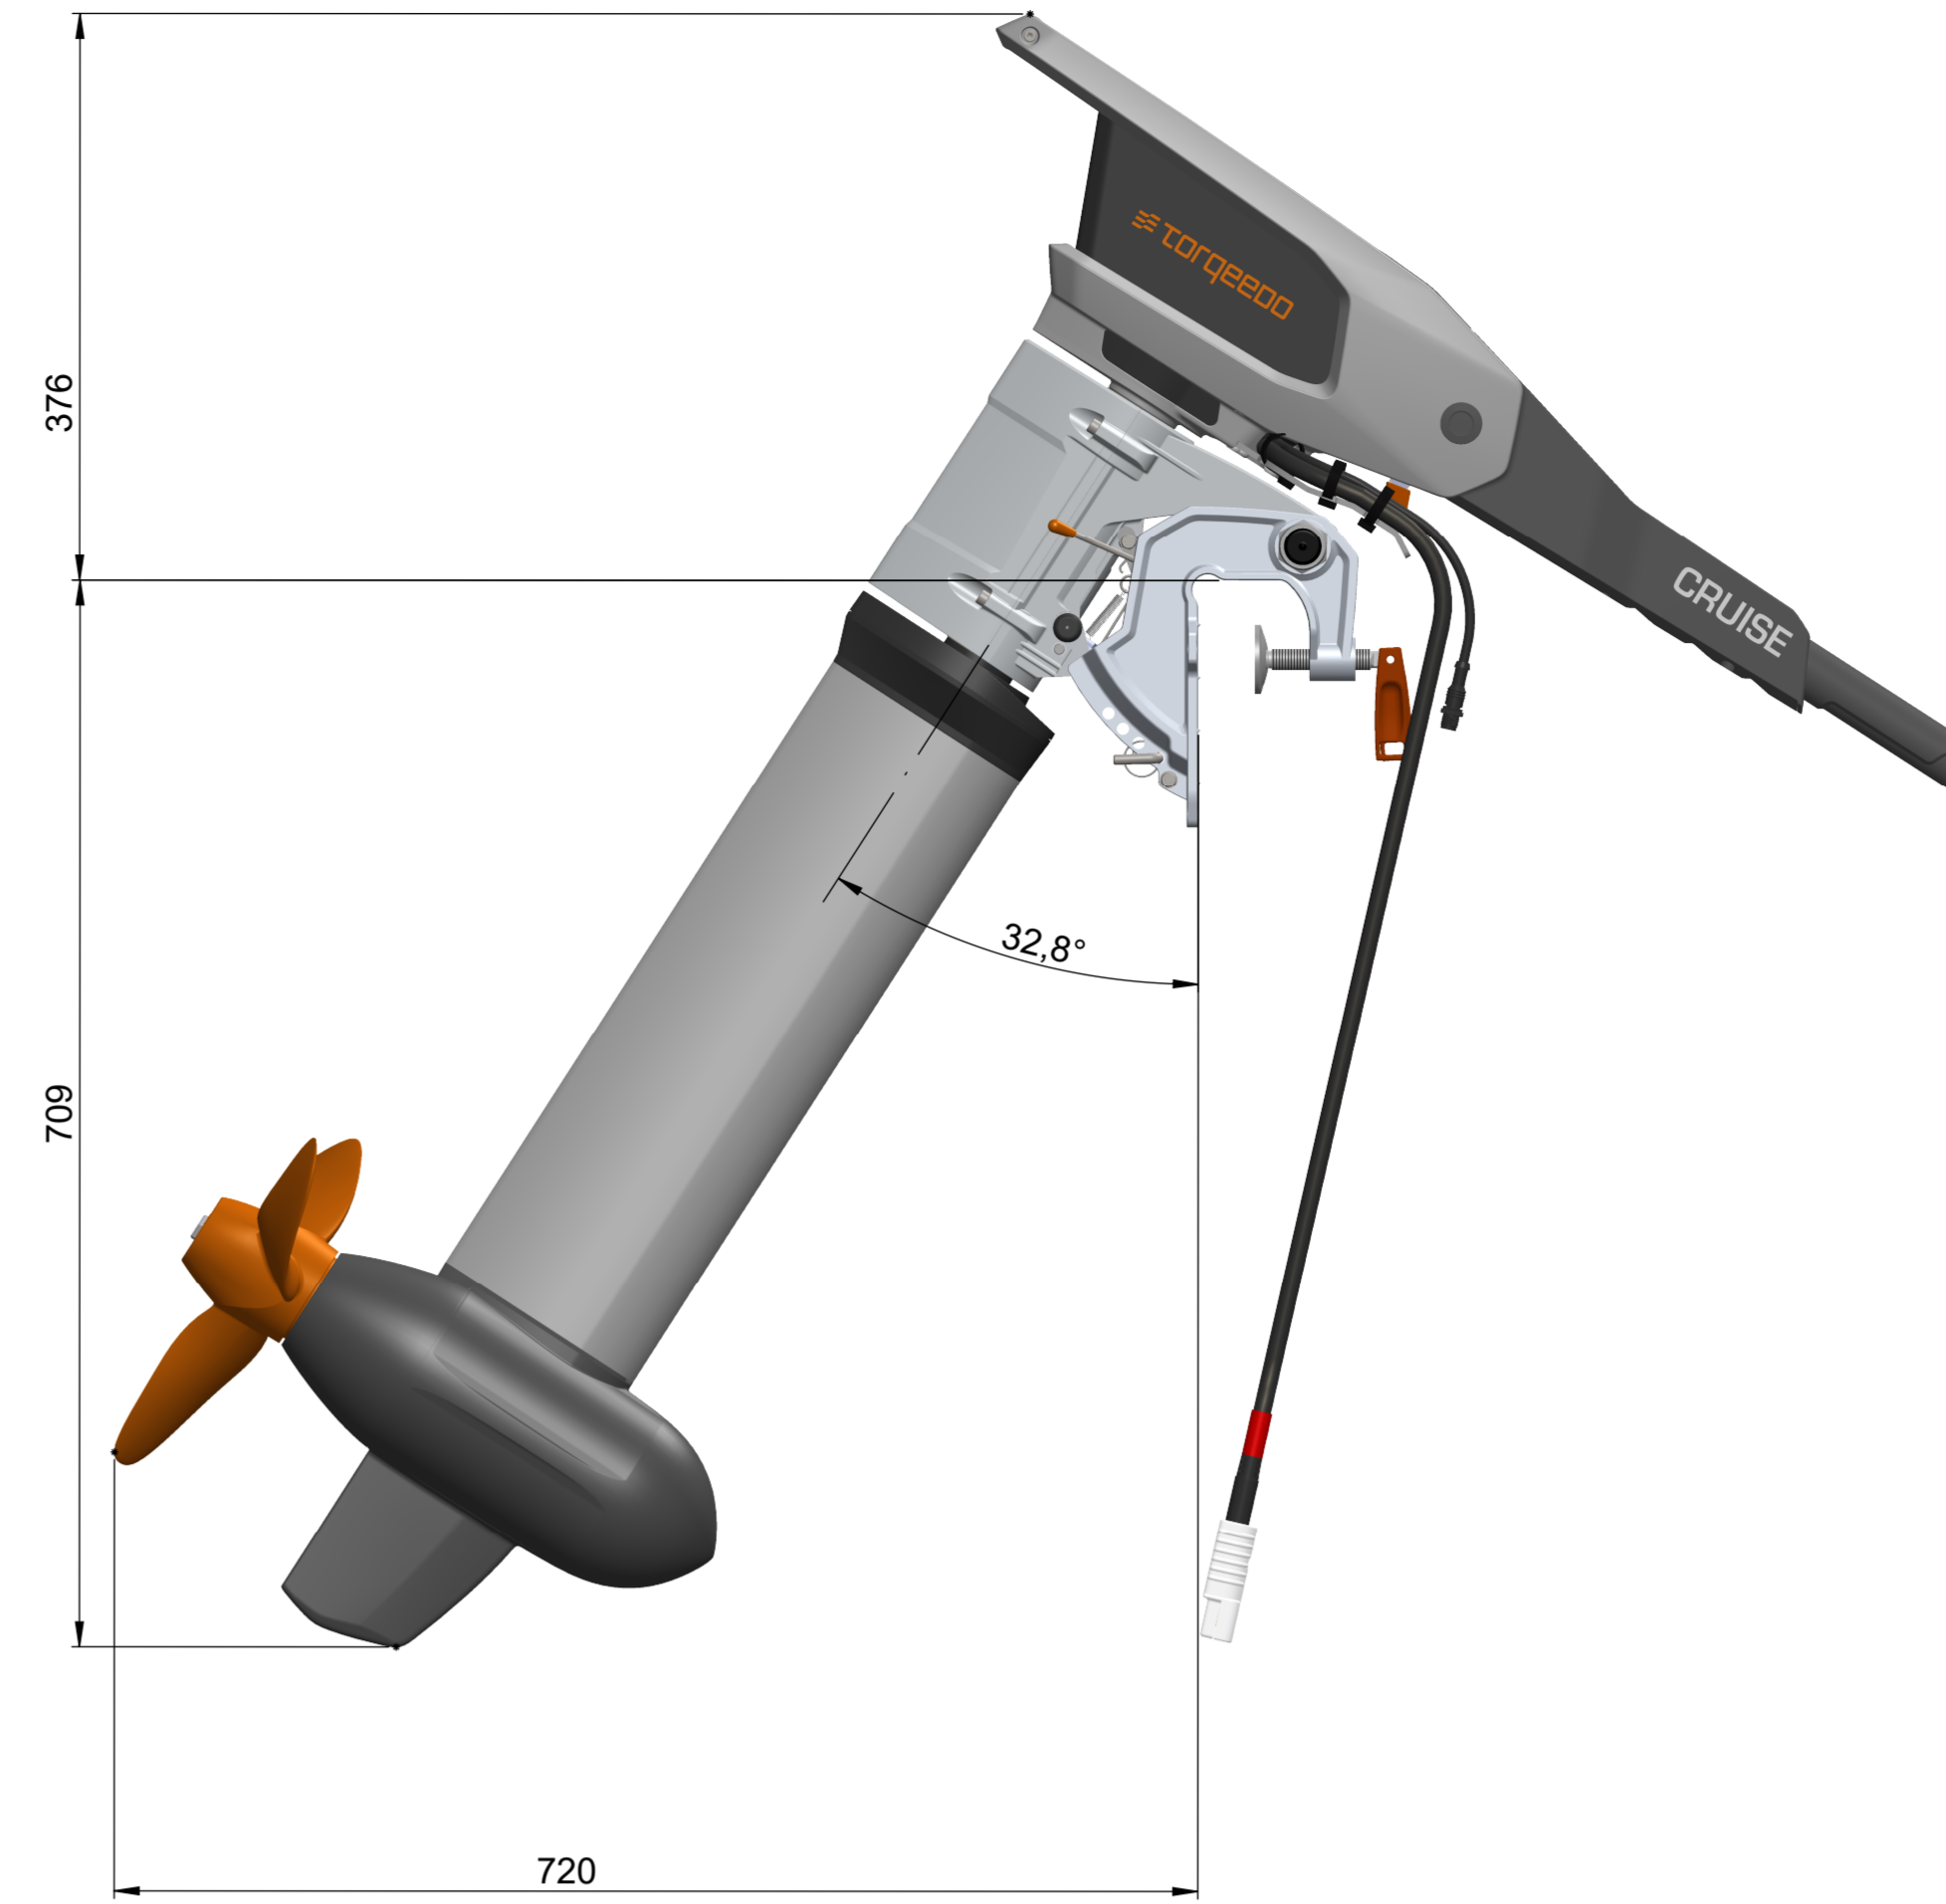

Tilt Position 4
Cruise 3/6 TL

Tilt Position 3
Cruise 3/6 TL

Tilt Position 2
Cruise 3/6 TL

Tilt Position 1
Trim 1, 2, 3, 4
Cruise 3/6 TL

Transport Position
Spiegelhalterung 180° gedreht
transom mount turned 180°

Cruise 6.0 Standard Propeller
B 12,5x17 HSP [1987-00]

Cruise 6.0 Schub Propeller
Cruise 6.0 thrust propeller
B 12x13 THR [1986-00]

Cruise 3.0 Standard Propeller
B 11,5x10 WDR [1996-00]

Nummer number	Produktname product name	Länge L length L	frei Kabellänge Leistungskabel LP free length power cable LP	frei Kabellänge Datenkabel LD free length data cable LD
1322-00	Cruise 3.0 TS (48V)	629 mm	1270 mm	170 mm
1323-00	Cruise 3.0 TL (48V)	749 mm	1150 mm	170 mm
1326-00	Cruise 6.0 TS (48V)	629 mm	1270 mm	170 mm
1326-10	Cruise 6.0 TS 4.3kW (48V)	629 mm	1270 mm	170 mm
1327-00	Cruise 6.0 TL (48V)	749 mm	1150 mm	170 mm
1327-10	Cruise 6.0 TL 4.3kW (48V)	749 mm	1150 mm	170 mm