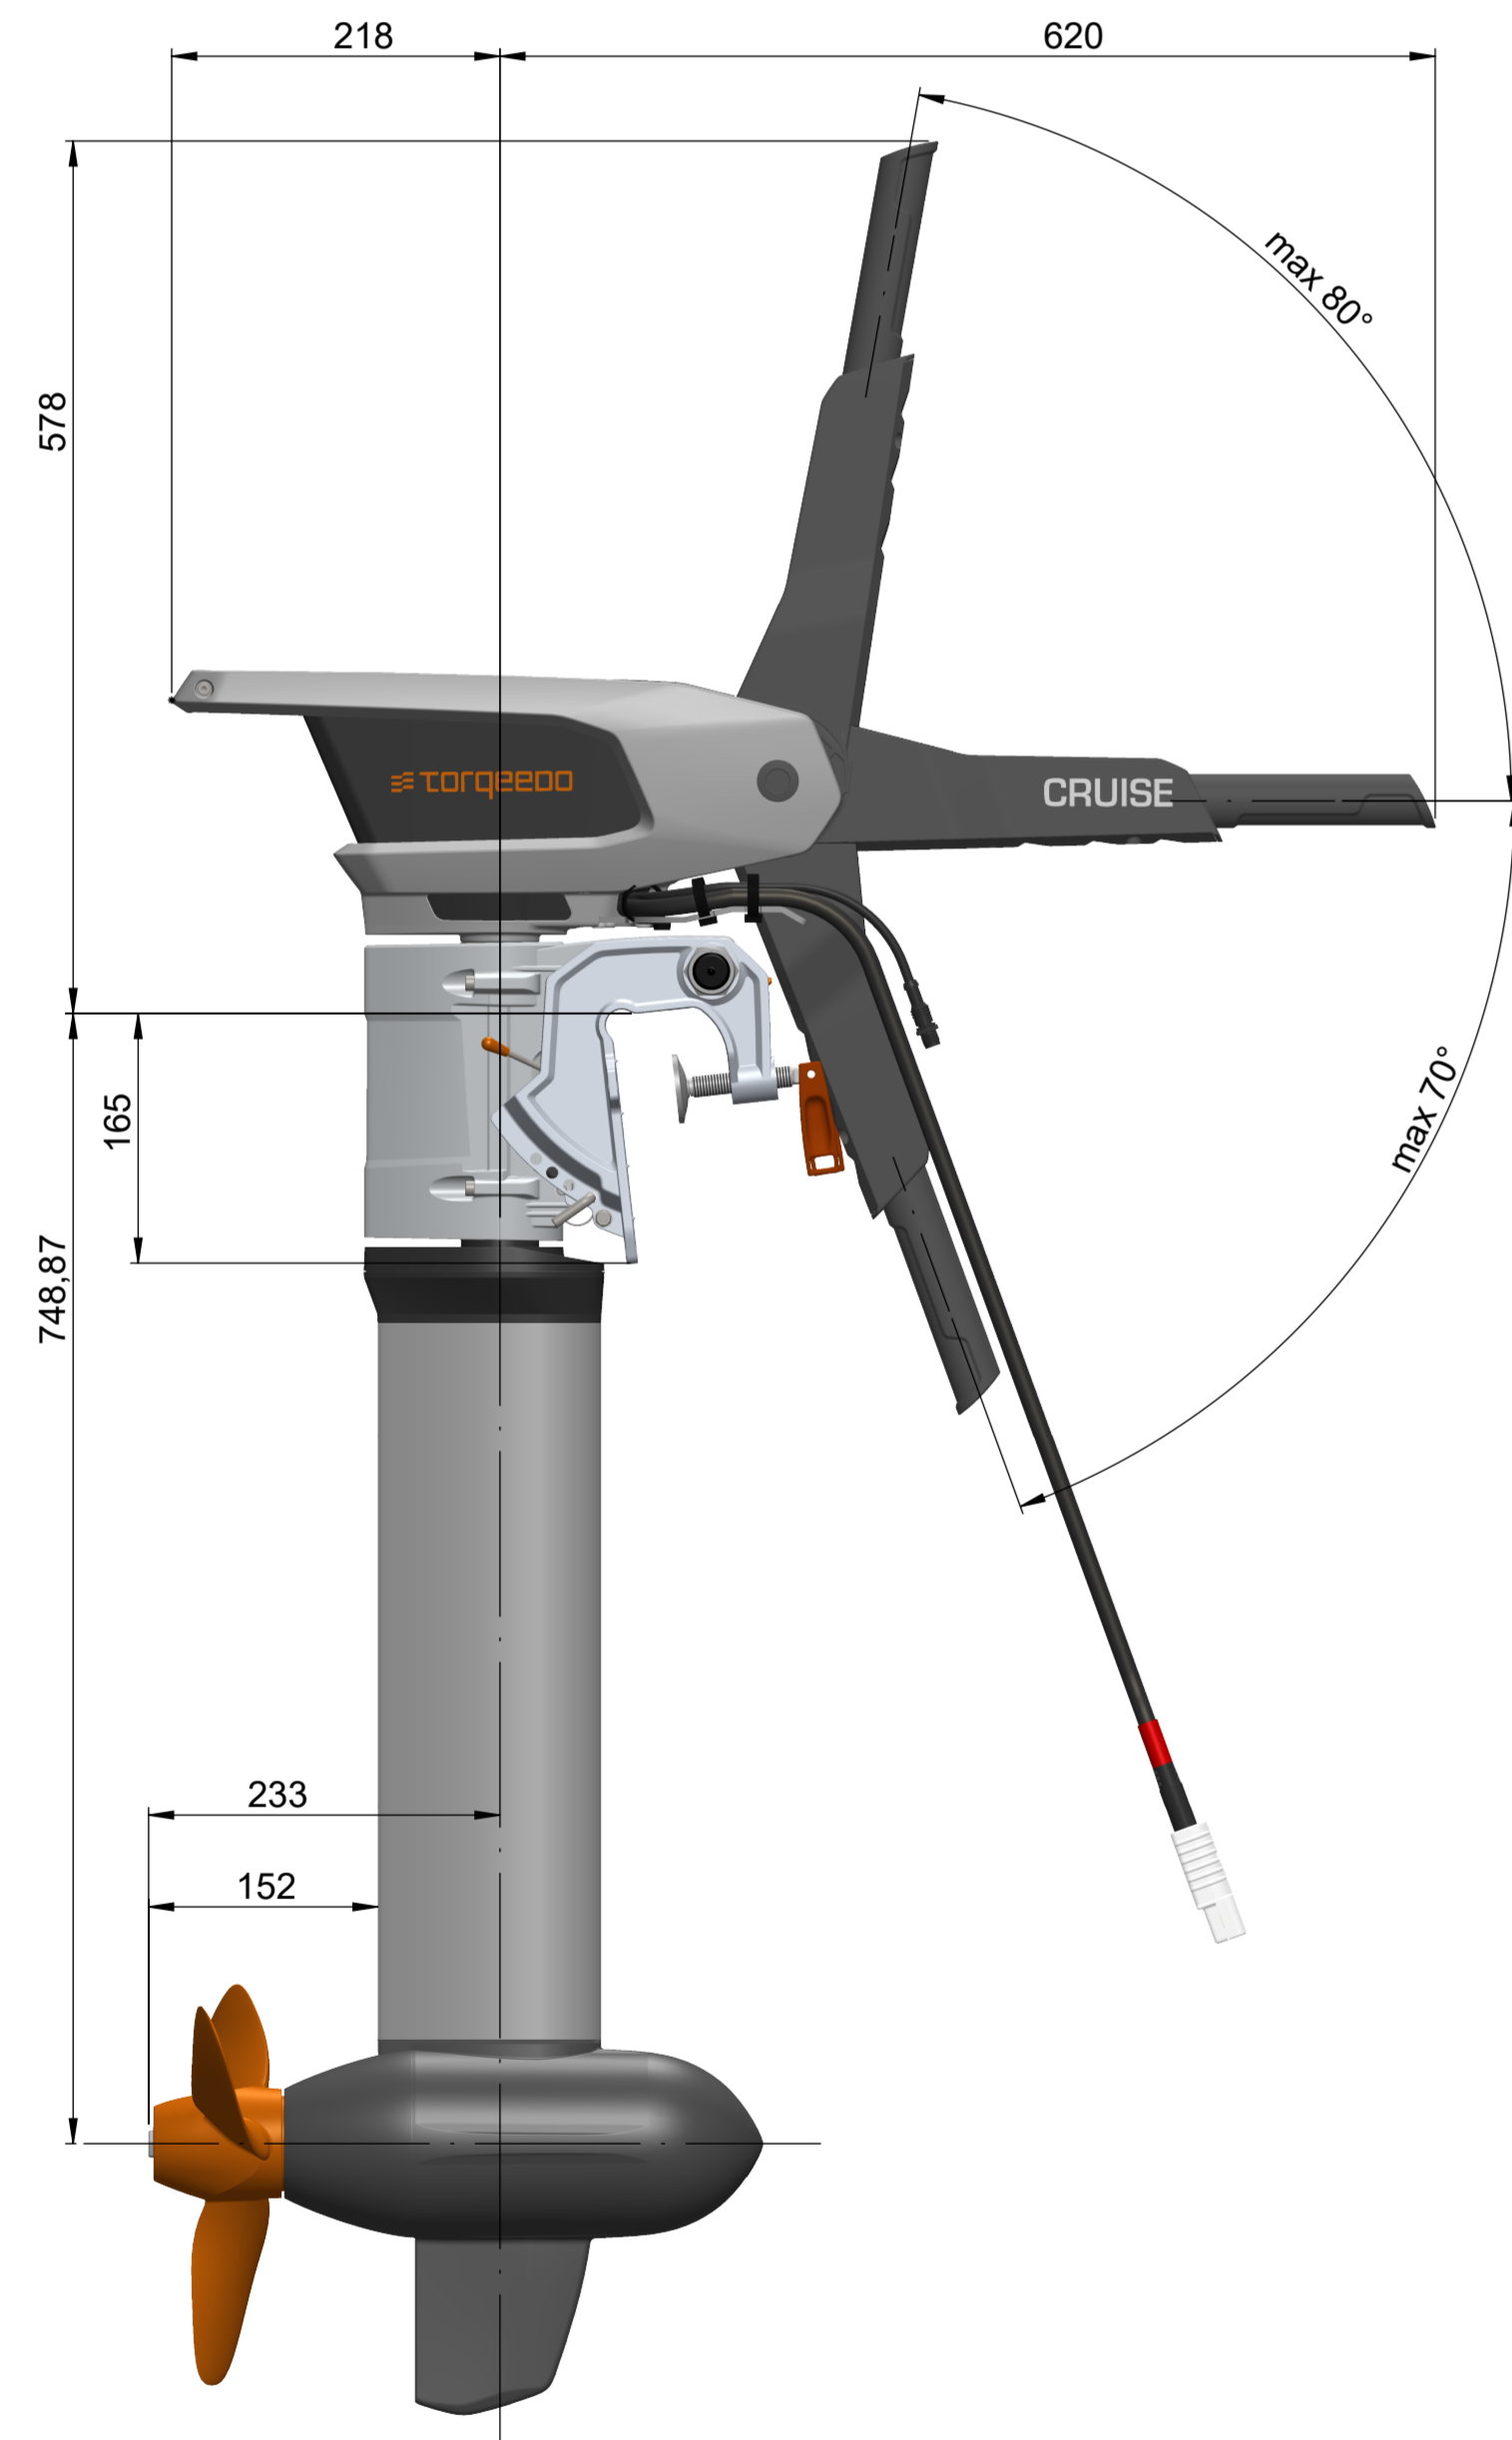

Tilt Position 4
Cruise 3/6 TL

Tilt Position 3
Cruise 3/6 TL

Tilt Position 2
Cruise 3/6 TL

Tilt Position 1
Trim 1, 2, 3, 4
Cruise 3/6 TL

Transport Position
Spiegelhalterung 180° gedreht
transom mount turned 180°

Cruise 6.0 Standard Propeller
B 12,5x17 HSP [1987-00]

Cruise 6.0 Schub Propeller
Cruise 6.0 thrust propeller
B 12x13 THR [1986-00]

Cruise 3.0 Standard Propeller
B 11,5x10 WDR [1996-00]

Nummer number	Produktname product name	Länge L length L	frei Kabellänge Leistungskabel LP free length power cable LP	frei Kabellänge Datenkabel LD free length data cable LD
1322-00	Cruise 3.0 TS (48V)	629 mm	1270 mm	170 mm
1323-00	Cruise 3.0 TL (48V)	749 mm	1150 mm	170 mm
1326-00	Cruise 6.0 TS (48V)	629 mm	1270 mm	170 mm
1326-10	Cruise 6.0 TS 4.3kW (48V)	629 mm	1270 mm	170 mm
1327-00	Cruise 6.0 TL (48V)	749 mm	1150 mm	170 mm
1327-10	Cruise 6.0 TL 4.3kW (48V)	749 mm	1150 mm	170 mm