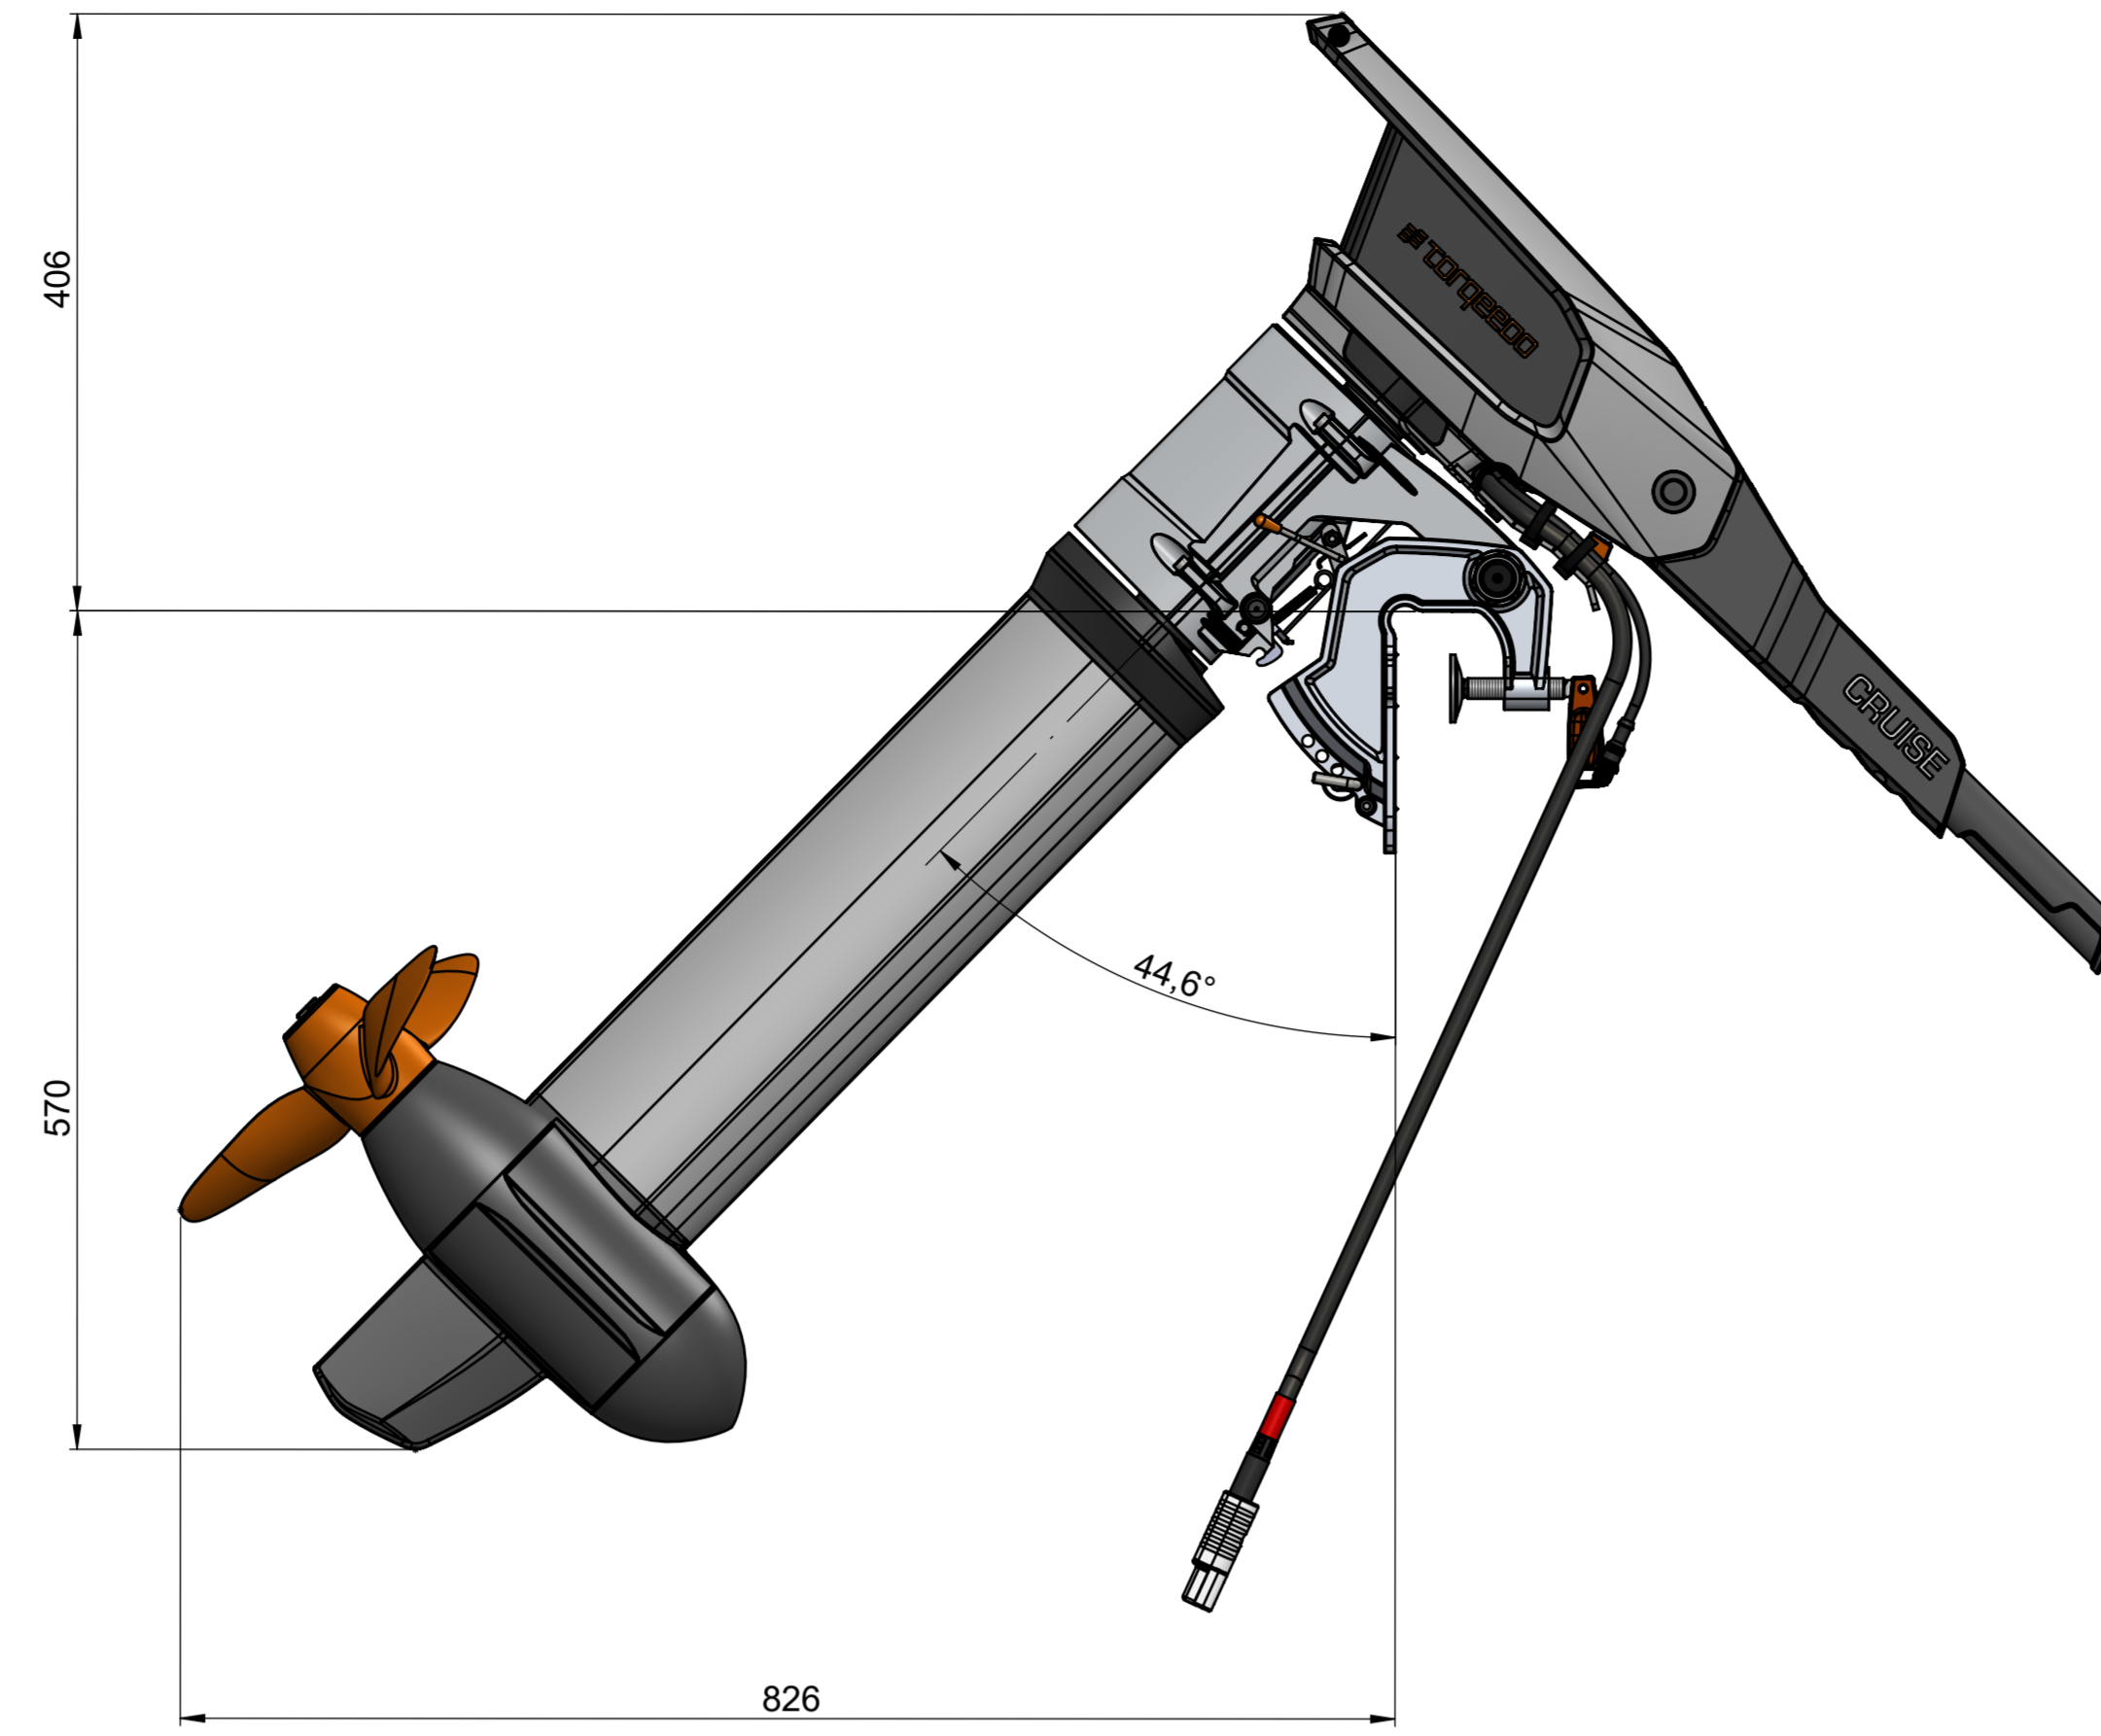

Tilt Position 4
Cruise 3/6 TL

Tilt Position 3
Cruise 3/6 TL

Tilt Position 2
Cruise 3/6 TL

Tilt Position 1
Trim 1, 2, 3, 4
Cruise 3/6 TL

Transport Position
Spiegelhalterung 180° gedreht
transom mount turned 180°

Cruise 6.0 Standard Propeller
B 12,5x17 HSP [1987-00]

Cruise 6.0 Schub Propeller
Cruise 6.0 thrust propeller
B 12x13 THR [1986-00]

Cruise 3.0 Standard Propeller
B 11,5x10 WDR [1996-00]

Nummer number	Produktname product name	Länge L length L	frei Kabellänge Leistungskabel LP free length power cable LP	frei Kabellänge Datenkabel LD free length data cable LD
1322-00	Cruise 3.0 TS (48V)	629 mm	1270 mm	170 mm
1323-00	Cruise 3.0 TL (48V)	749 mm	1150 mm	170 mm
1326-00	Cruise 6.0 TS (48V)	629 mm	1270 mm	170 mm
1326-10	Cruise 6.0 TS 4.3kW (48V)	629 mm	1270 mm	170 mm
1327-00	Cruise 6.0 TL (48V)	749 mm	1150 mm	170 mm
1327-10	Cruise 6.0 TL 4.3kW (48V)	749 mm	1150 mm	170 mm