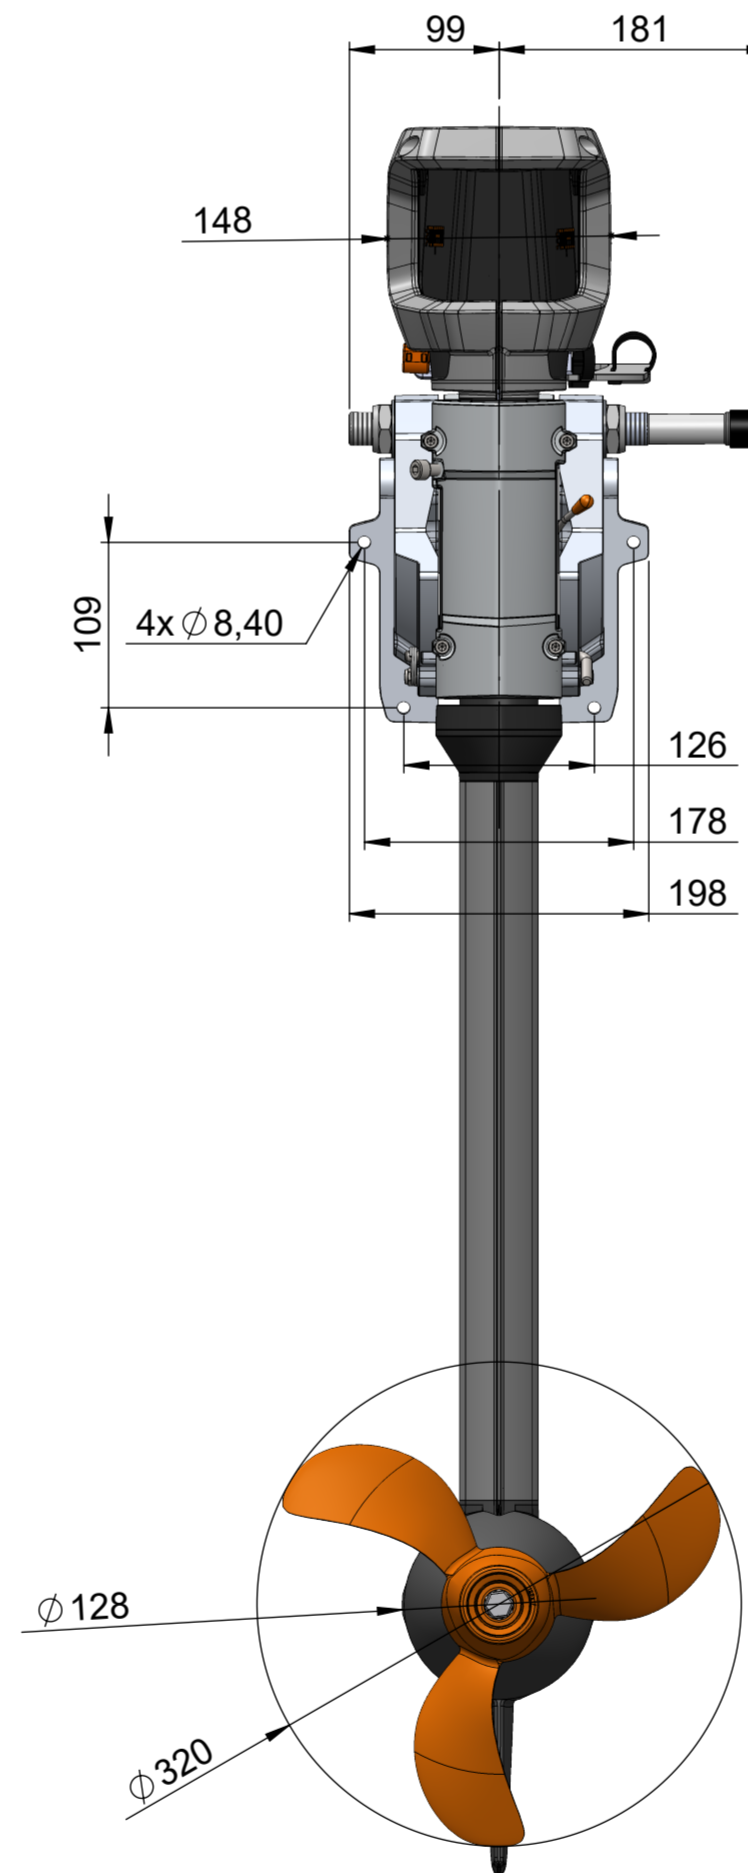

Tilt Position 4
Cruise 3/6 TL

Tilt Position 3
Cruise 3/6 TL

Tilt Position 2
Cruise 3/6 TL

Tilt Position 1
Trim 1, 2, 3, 4
Cruise 3/6 TL

Transport Position
Spiegelhalterung 180° gedreht
transom mount turned 180°

Cruise 6.0 Standard Propeller
B 12,5x17 HSP [1987-00]

Cruise 6.0 Schub Propeller
Cruise 6.0 thrust propeller
B 12x13 THR [1986-00]

Cruise 3.0 Standard Propeller
B 11,5x10 WDR [1996-00]

Nummer number	Produktname product name	Länge L length L	frei Kabellänge Leistungskabel LP free length power cable LP	frei Kabellänge Datenkabel LD free length data cable LD
1322-00	Cruise 3.0 TS (48V)	629 mm	1270 mm	170 mm
1323-00	Cruise 3.0 TL (48V)	749 mm	1150 mm	170 mm
1326-00	Cruise 6.0 TS (48V)	629 mm	1270 mm	170 mm
1326-10	Cruise 6.0 TS 4.3kW (48V)	629 mm	1270 mm	170 mm
1327-00	Cruise 6.0 TL (48V)	749 mm	1150 mm	170 mm
1327-10	Cruise 6.0 TL 4.3kW (48V)	749 mm	1150 mm	170 mm