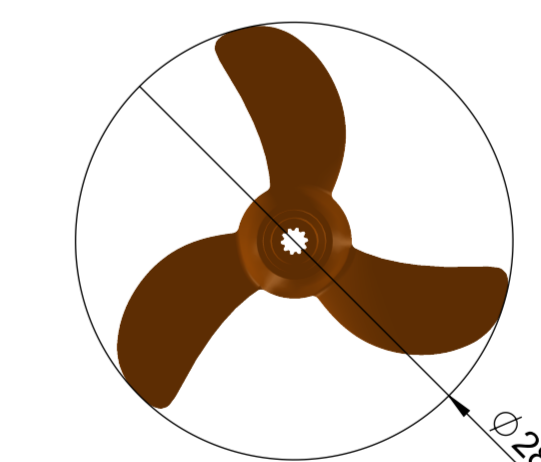

Tilt Position 4
Cruise 3/6 TL

Tilt Position 3
Cruise 3/6 TL

Tilt Position 2
Cruise 3/6 TL

Tilt Position 1
Trim 1, 2, 3, 4
Cruise 3/6 TL

Transport Position
Spiegelhalterung 180° gedreht
transom mount turned 180°

Cruise 6.0 Standard Propeller
B 12,5x17 HSP [1987-00]

Cruise 6.0 Schub Propeller
Cruise 6.0 thrust propeller
B 12x13 THR [1986-00]

Cruise 3.0 Standard Propeller
B 11,5x10 WDR [1996-00]

Nummer number	Produktname product name	Länge L length L	frei Kabellänge Leistungskabel LP free length power cable LP	frei Kabellänge Datenkabel LD free length data cable LD
1322-00	Cruise 3.0 TS (48V)	629 mm	1270 mm	170 mm
1323-00	Cruise 3.0 TL (48V)	749 mm	1150 mm	170 mm
1326-00	Cruise 6.0 TS (48V)	629 mm	1270 mm	170 mm
1326-10	Cruise 6.0 TS 4.3kW (48V)	629 mm	1270 mm	170 mm
1327-00	Cruise 6.0 TL (48V)	749 mm	1150 mm	170 mm
1327-10	Cruise 6.0 TL 4.3kW (48V)	749 mm	1150 mm	170 mm