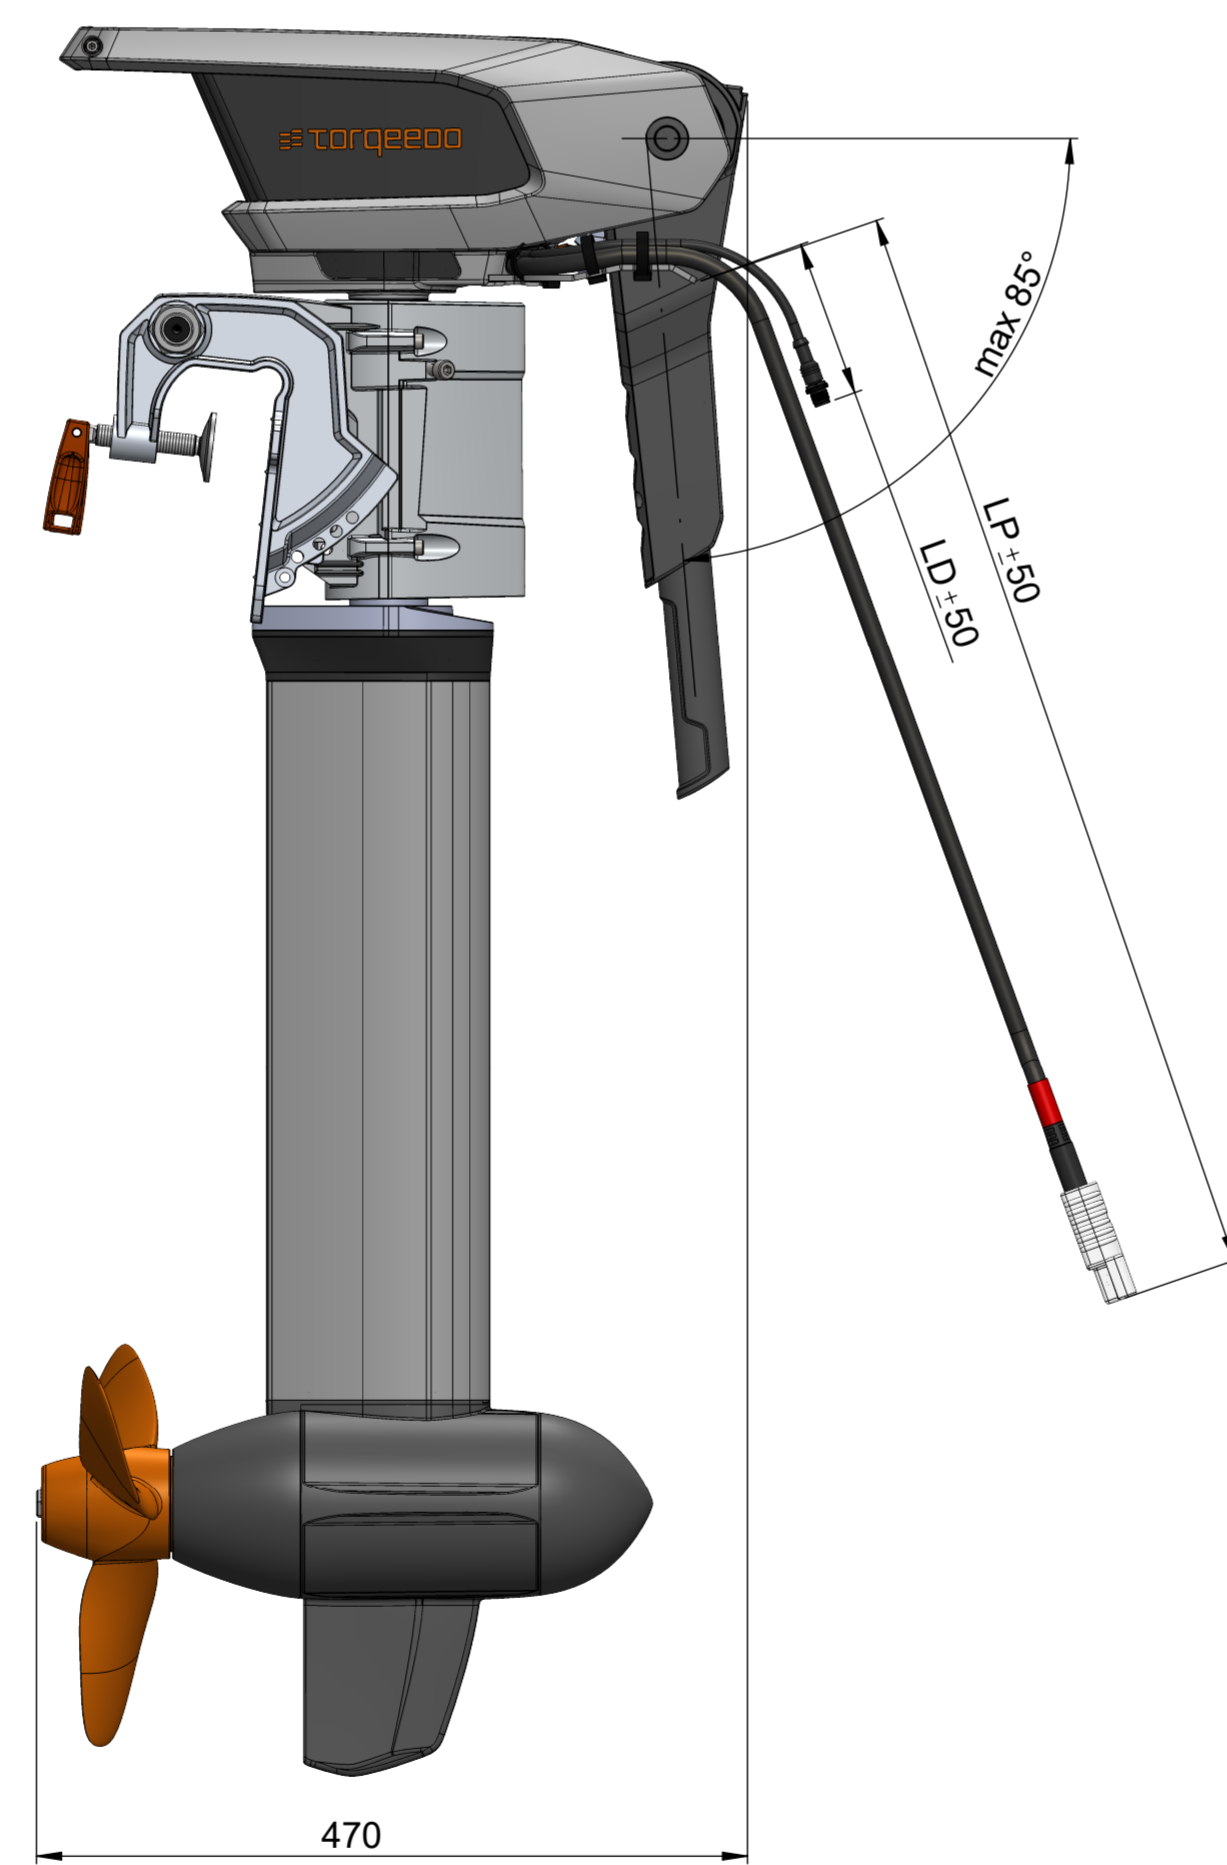

Tilt Position 4
Cruise 3/6 TL

Tilt Position 3
Cruise 3/6 TL

Tilt Position 2
Cruise 3/6 TL

Tilt Position 1
Trim 1, 2, 3, 4
Cruise 3/6 TL

Transport Position
Spiegelhalterung 180° gedreht
transom mount turned 180°

Cruise 6.0 Standard Propeller
B 12,5x17 HSP [1987-00]

Cruise 6.0 Schub Propeller
Cruise 6.0 thrust propeller
B 12x13 THR [1986-00]

Cruise 3.0 Standard Propeller
B 11,5x10 WDR [1996-00]

Nummer number	Produktname product name	Länge L length L	frei Kabellänge Leistungskabel LP free length power cable LP	frei Kabellänge Datenkabel LD free length data cable LD
1322-00	Cruise 3.0 TS (48V)	629 mm	1270 mm	170 mm
1323-00	Cruise 3.0 TL (48V)	749 mm	1150 mm	170 mm
1326-00	Cruise 6.0 TS (48V)	629 mm	1270 mm	170 mm
1326-10	Cruise 6.0 TS 4.3kW (48V)	629 mm	1270 mm	170 mm
1327-00	Cruise 6.0 TL (48V)	749 mm	1150 mm	170 mm
1327-10	Cruise 6.0 TL 4.3kW (48V)	749 mm	1150 mm	170 mm