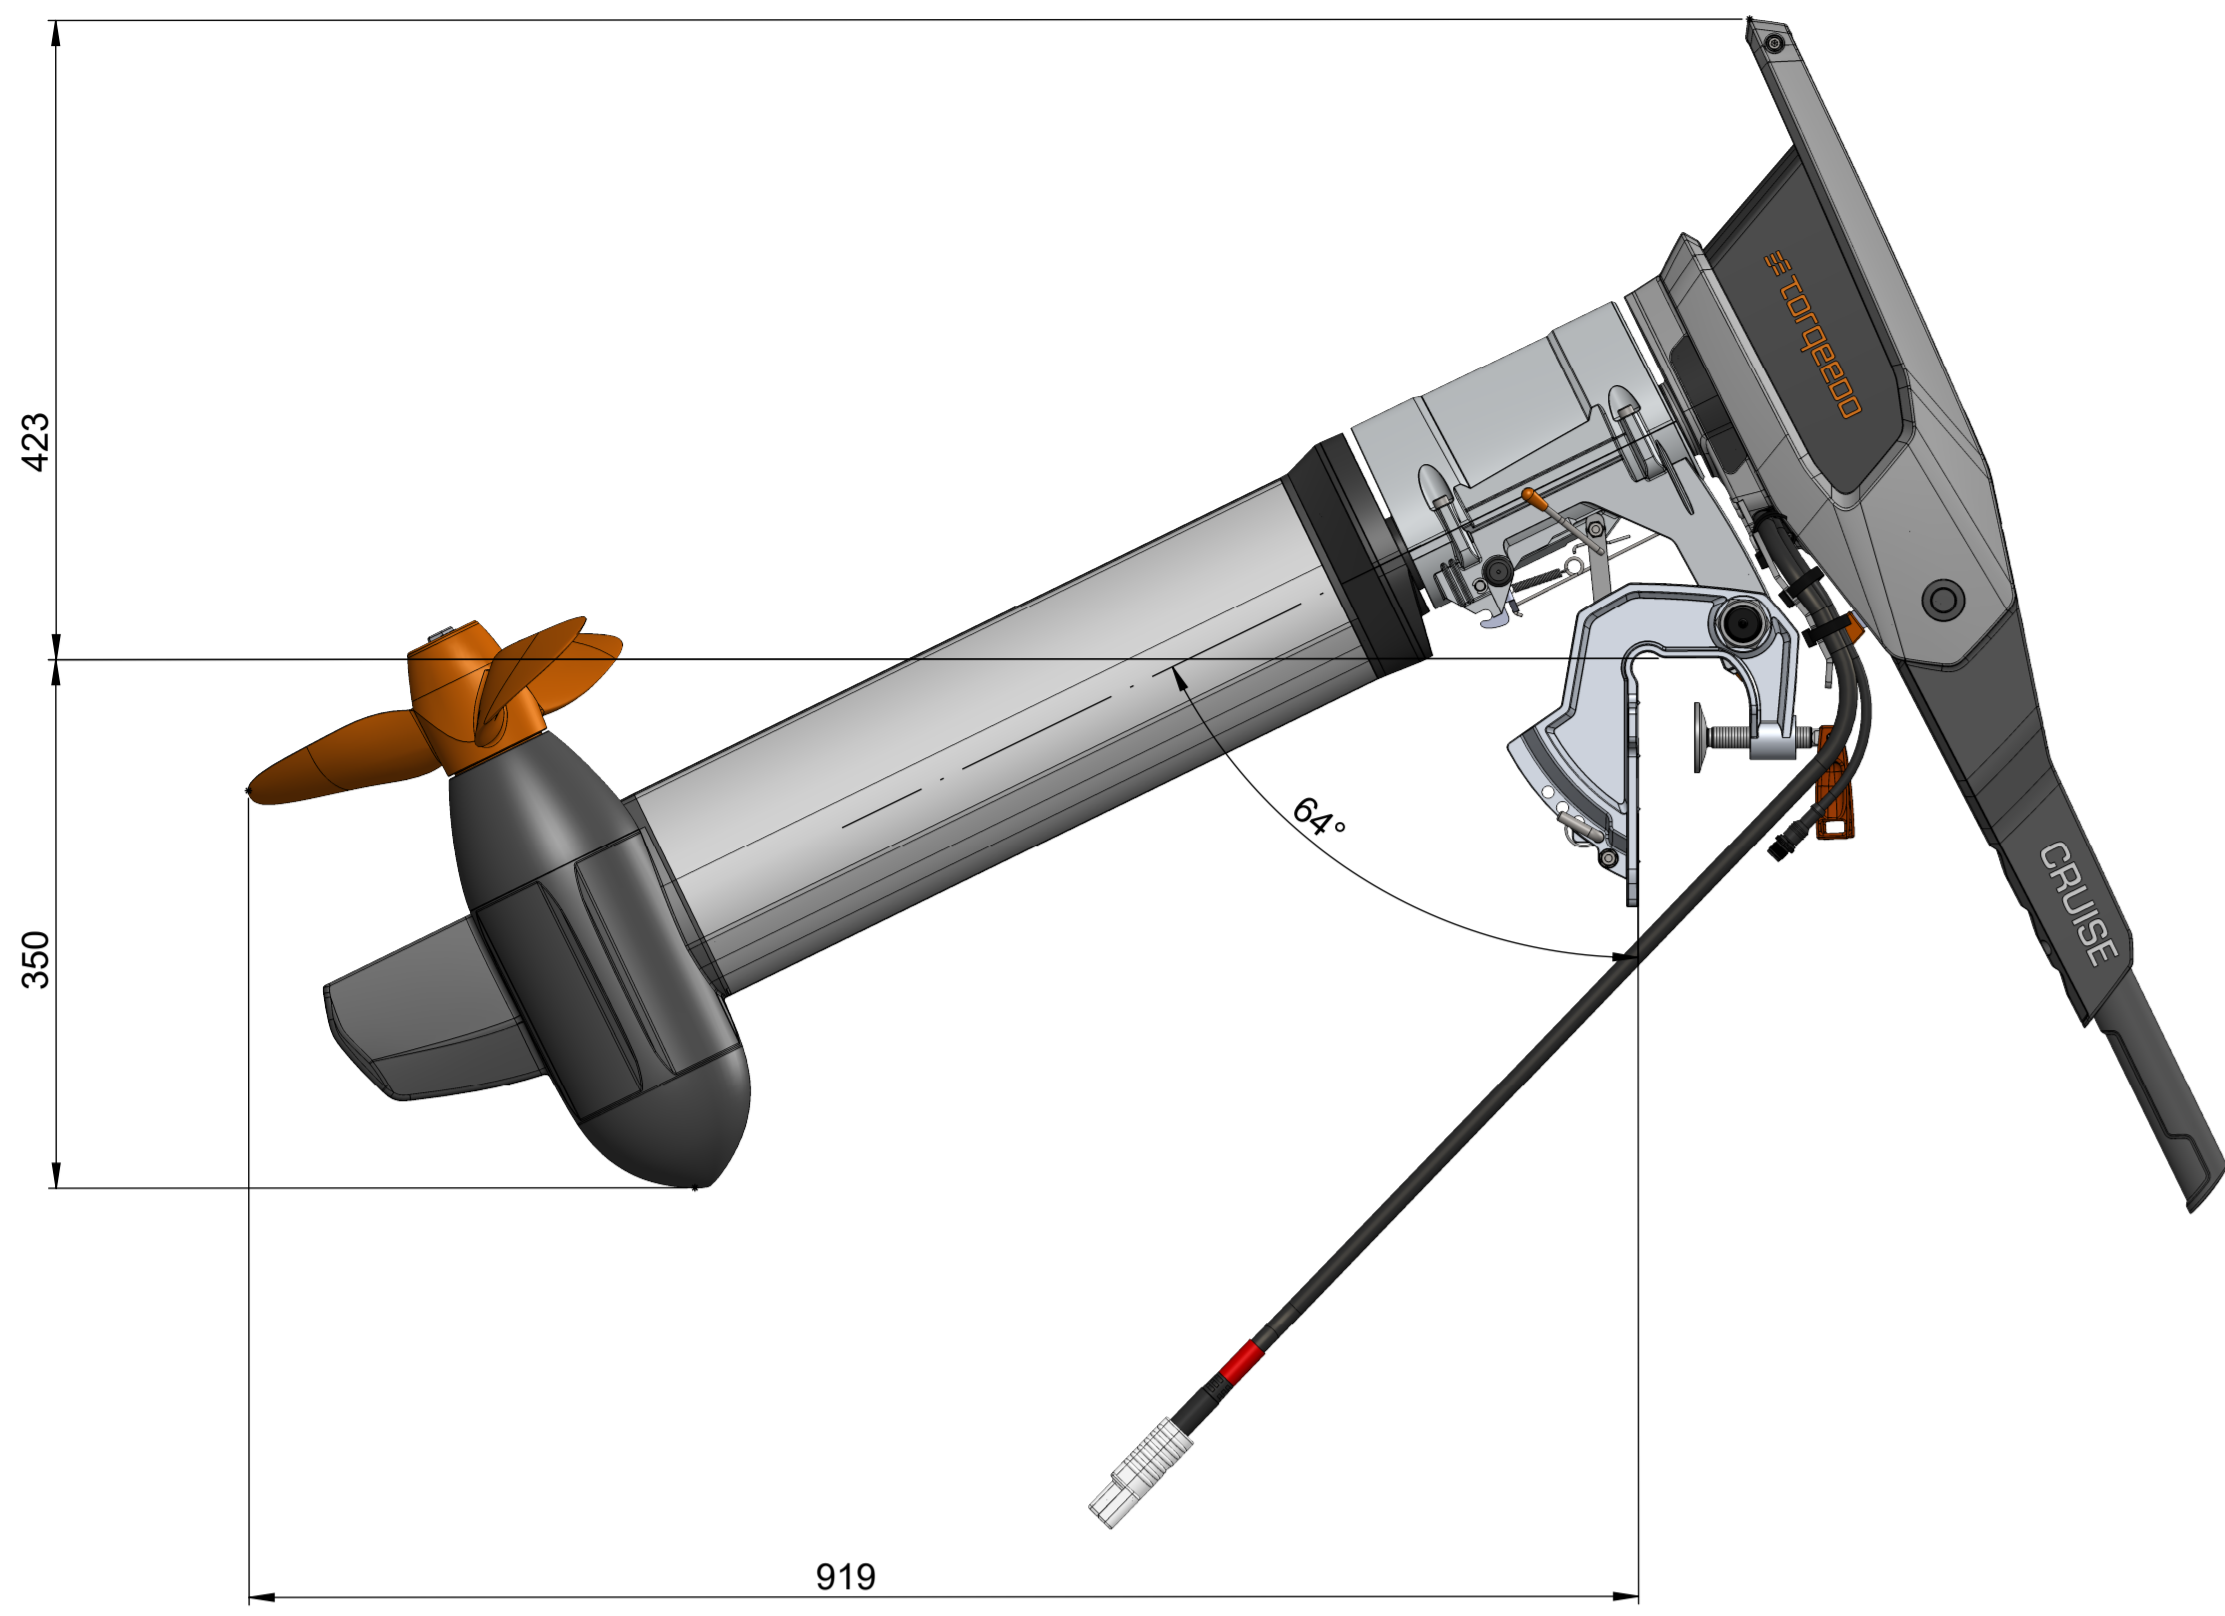

Tilt Position 4
Cruise 3/6 TL

Tilt Position 3
Cruise 3/6 TL

Tilt Position 2
Cruise 3/6 TL

Tilt Position 1
Trim 1, 2, 3, 4
Cruise 3/6 TL

Transport Position
Spiegelhalterung 180° gedreht
transom mount turned 180°

Cruise 6.0 Standard Propeller
B 12,5x17 HSP [1987-00]

Cruise 6.0 Schub Propeller
Cruise 6.0 thrust propeller
B 12x13 THR [1986-00]

Cruise 3.0 Standard Propeller
B 11,5x10 WDR [1996-00]

Nummer number	Produktname product name	Länge L length L	frei Kabellänge Leistungskabel LP free length power cable LP	frei Kabellänge Datenkabel LD free length data cable LD
1322-00	Cruise 3.0 TS (48V)	629 mm	1270 mm	170 mm
1323-00	Cruise 3.0 TL (48V)	749 mm	1150 mm	170 mm
1326-00	Cruise 6.0 TS (48V)	629 mm	1270 mm	170 mm
1326-10	Cruise 6.0 TS 4.3kW (48V)	629 mm	1270 mm	170 mm
1327-00	Cruise 6.0 TL (48V)	749 mm	1150 mm	170 mm
1327-10	Cruise 6.0 TL 4.3kW (48V)	749 mm	1150 mm	170 mm