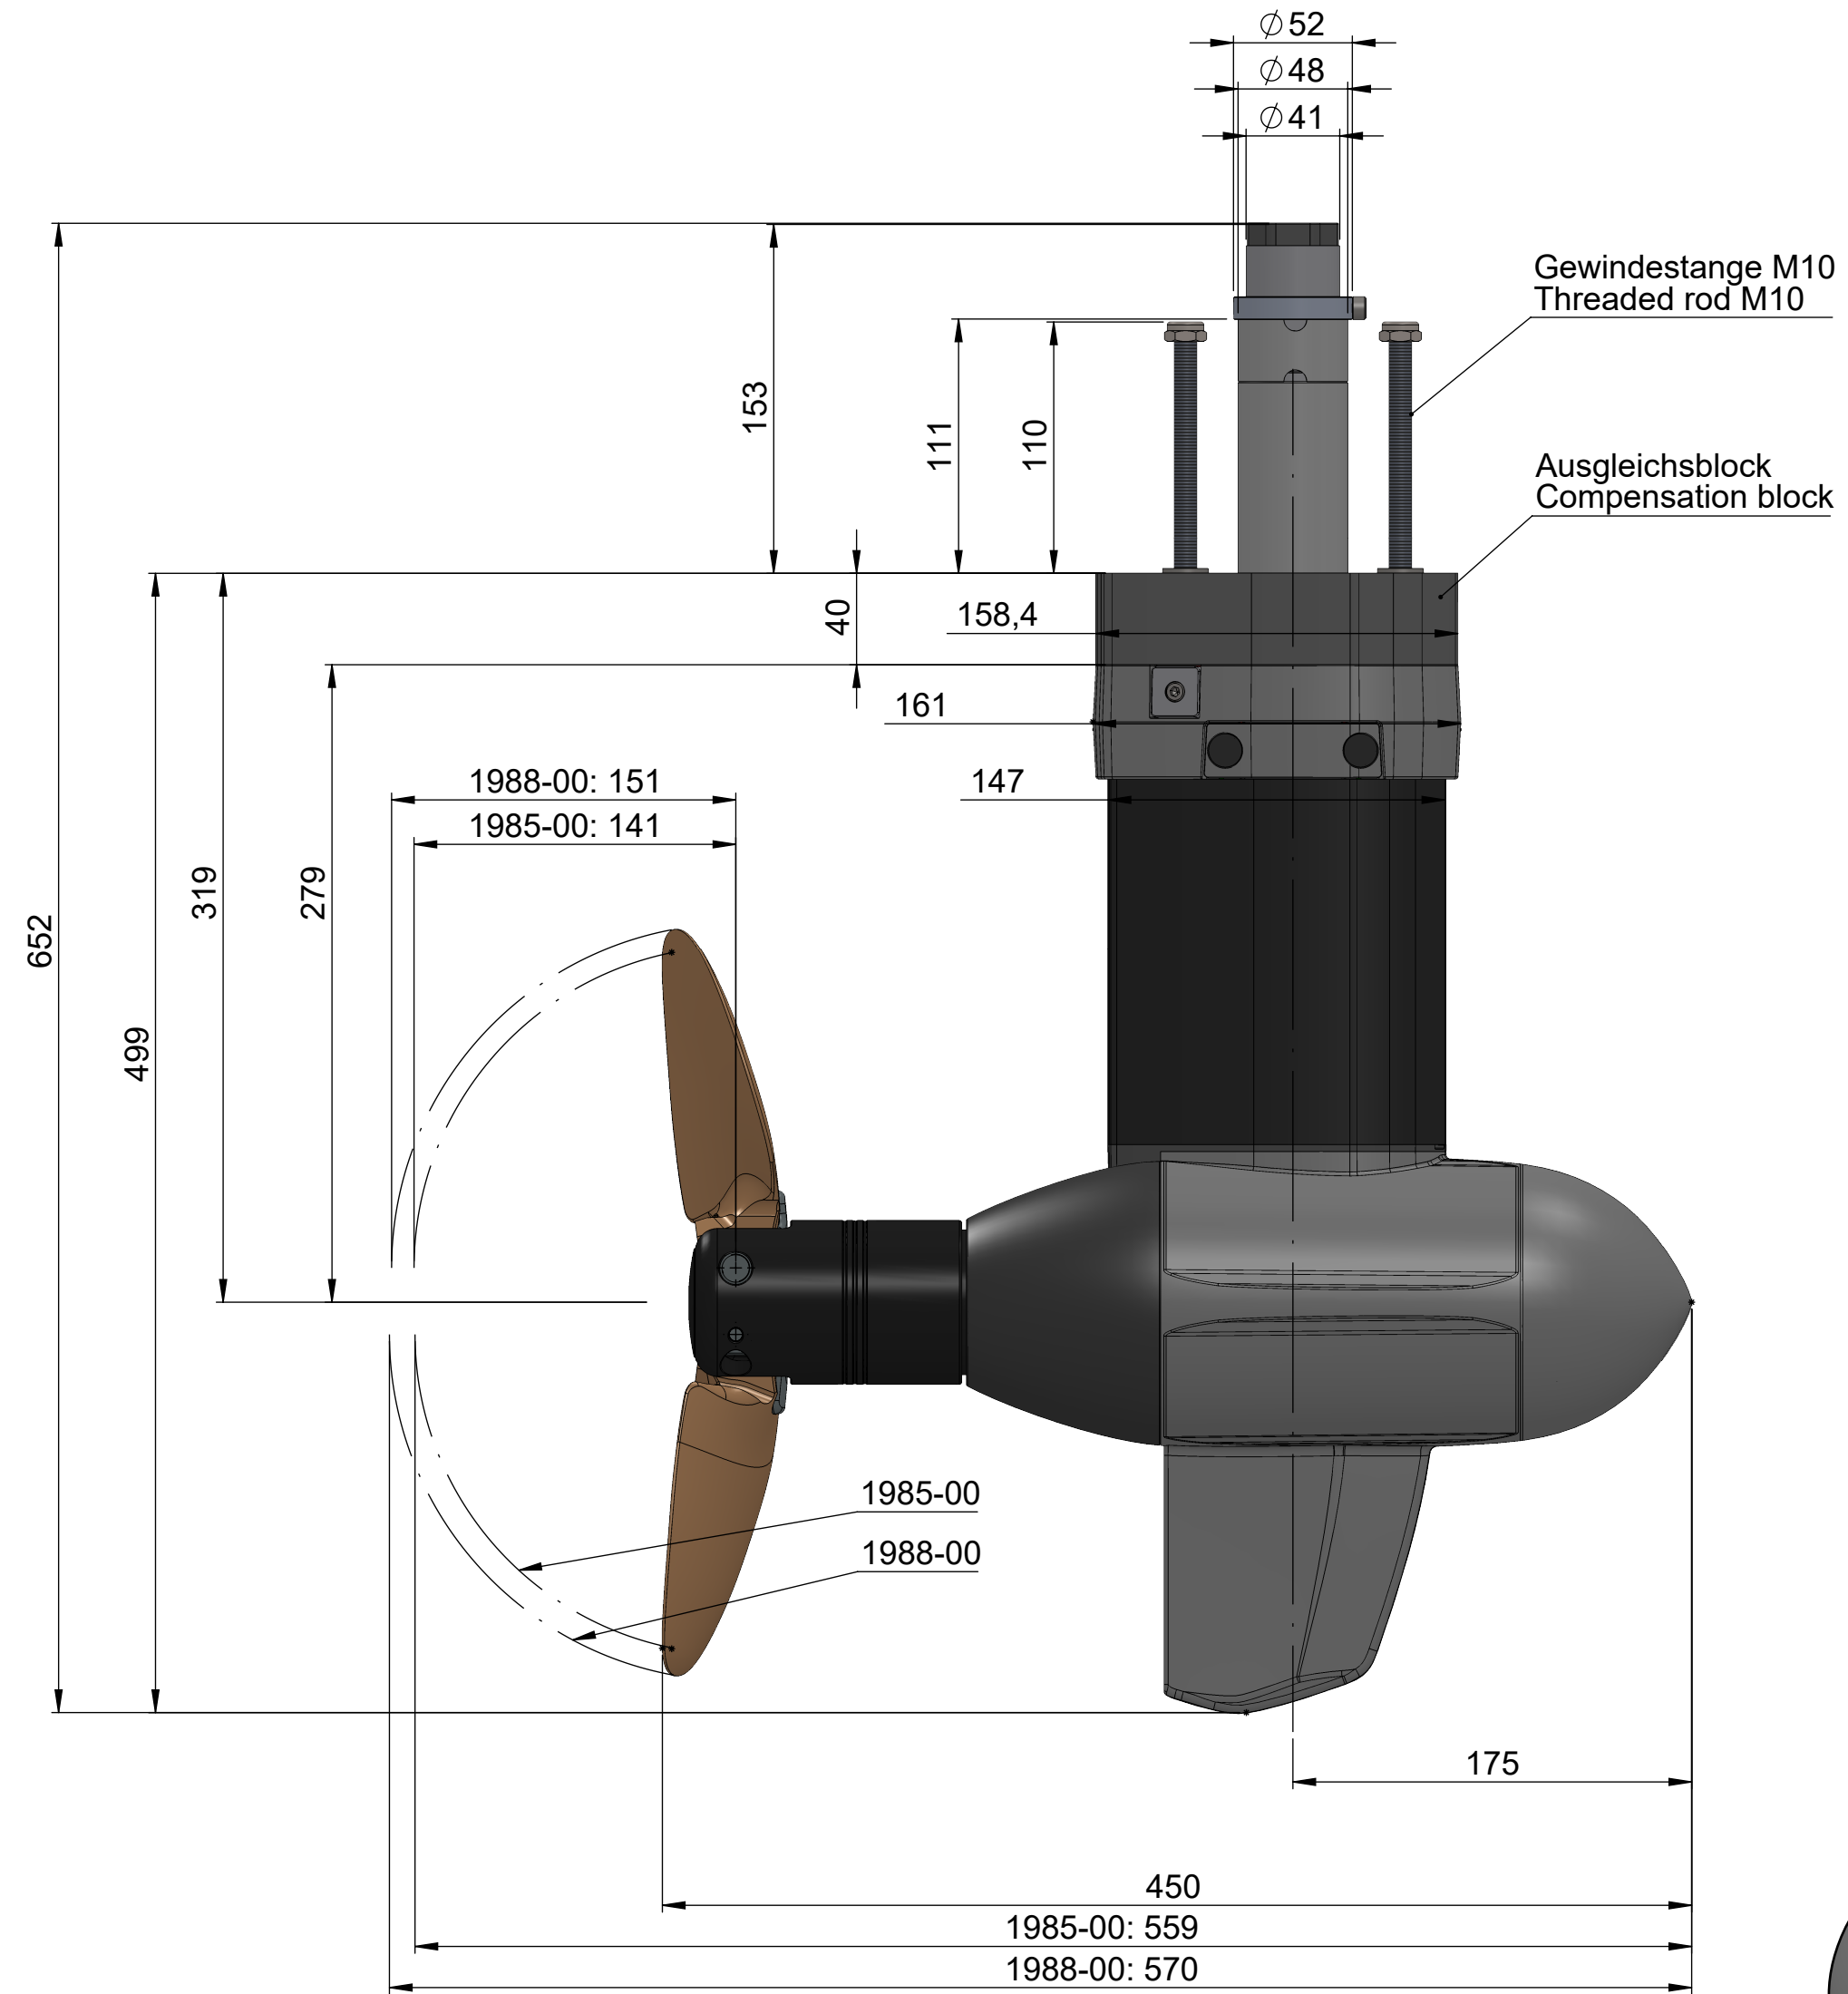

1329-00 Cruise 6.0 FP (48V)
 1329-10 Cruise 6.0 FP 4.3kW (48V)
 1988-00 Propeller B 13 x 11 FLD

1328-00 Cruise 3.0 FP (48V)
 1985-00 Propeller B 12 x 8 FLD*

*Propeller nicht dargestellt
 *Propeller not shown

Cruise 6.0 FP(48V) 1329-00
 Cruise 6.0 FP 4.3kW (48V) 1329-10
 Cruise 3.0 FP (48V) 1328-00

Freie Länge Leistungskabel* 3000mm
 Free length power cable* 3000mm

Freie Länge Datenkabel* 2600mm
 Free length data cable* 2600mm

*Kabel nicht dargestellt
 *Cable not shown

© **TORQUEEDO** Revision [B] (02/2026)
 Page 2 / 2

EINBAUZEICHNUNG / INSTALLATION DRAWING

Diese Zeichnung unterliegt NICHT dem Änderungsdienst und hat keinen Anspruch auf Aktualität!
 Drawing is NOT subject to change procedures and may therefore not be current!