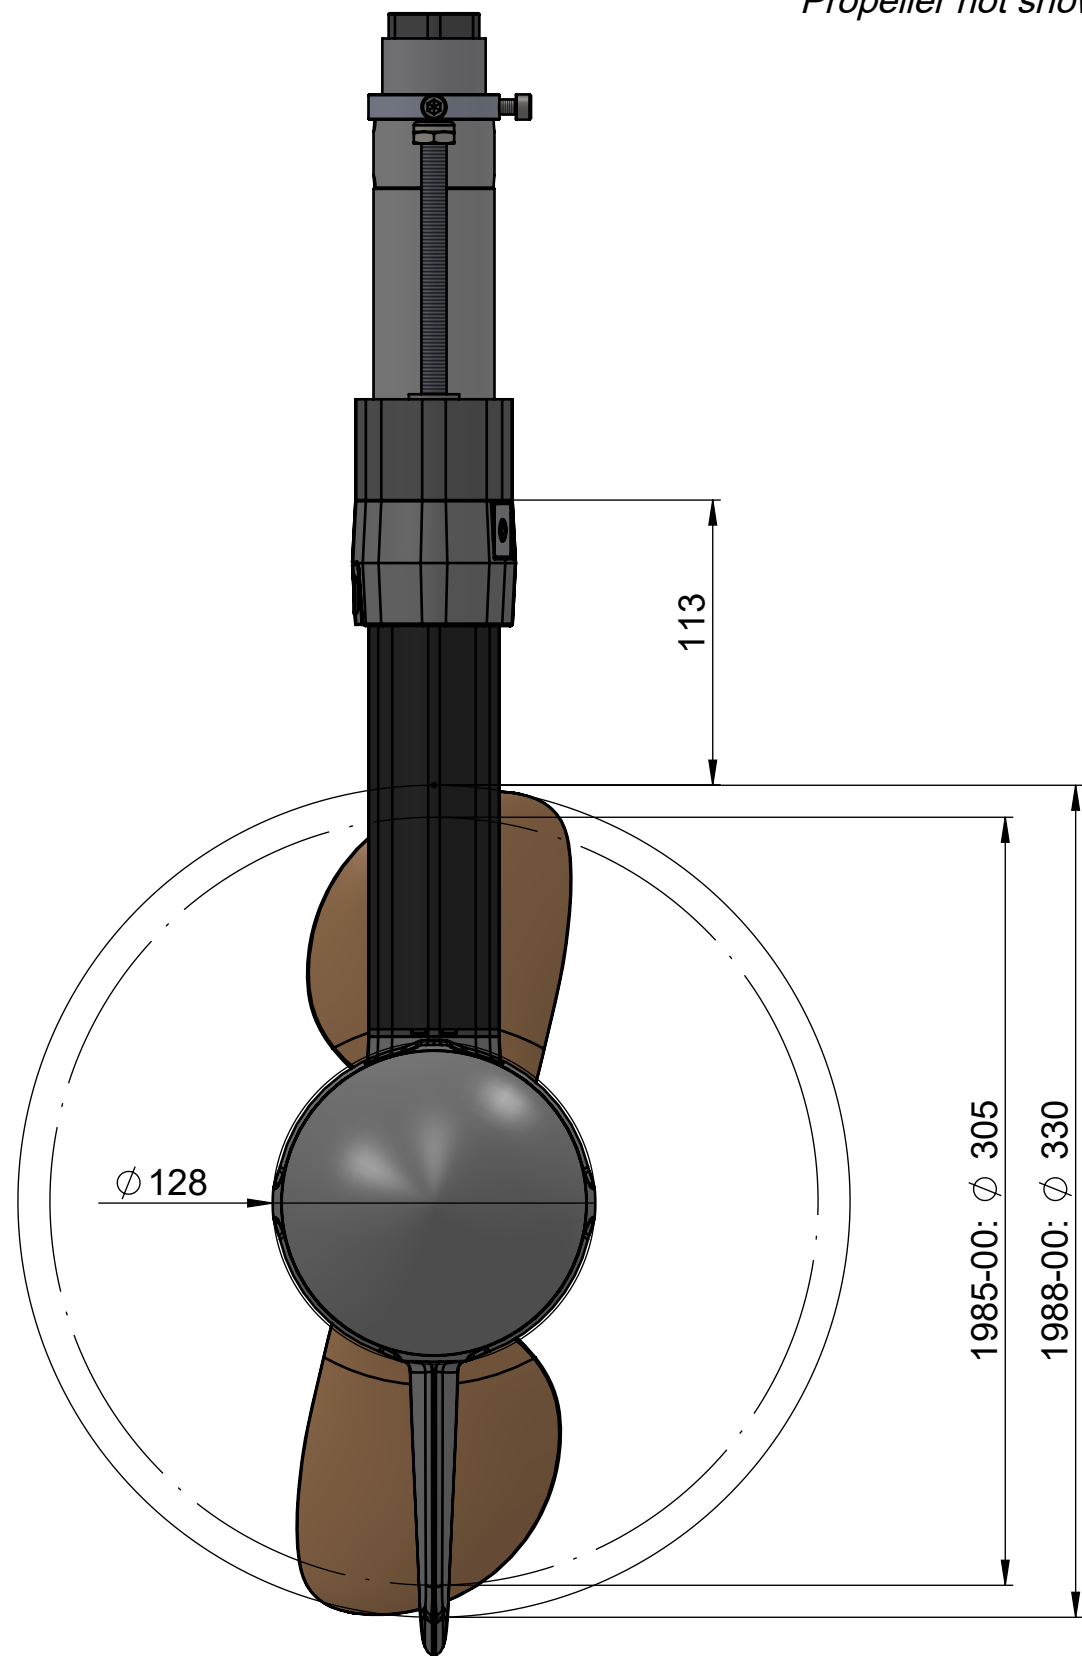

1329-00 Cruise 6.0 FP (48V)
 1329-10 Cruise 6.0 FP 4.3kW (48V)
 1988-00 Propeller B 13 x 11 FLD

1328-00 Cruise 3.0 FP (48V)
 1985-00 Propeller B 12 x 8 FLD*

*Propeller nicht dargestellt
 *Propeller not shown

Cruise 6.0 FP(48V) 1329-00
 Cruise 6.0 FP 4.3kW (48V) 1329-10
 Cruise 3.0 FP (48V) 1328-00

Freie Länge Leistungskabel* 3000mm
 Free length power cable* 3000mm

Freie Länge Datenkabel* 2600mm
 Free length data cable* 2600mm

*Kabel nicht dargestellt
 *Cable not shown

© **TORQUEEDO** Revision [B] (02/2026)
 Page 2 / 2

EINBAUZEICHNUNG / INSTALLATION DRAWING

Diese Zeichnung unterliegt NICHT dem Änderungsdienst und hat keinen Anspruch auf Aktualität!
 Drawing is NOT subject to change procedures and may therefore not be current!