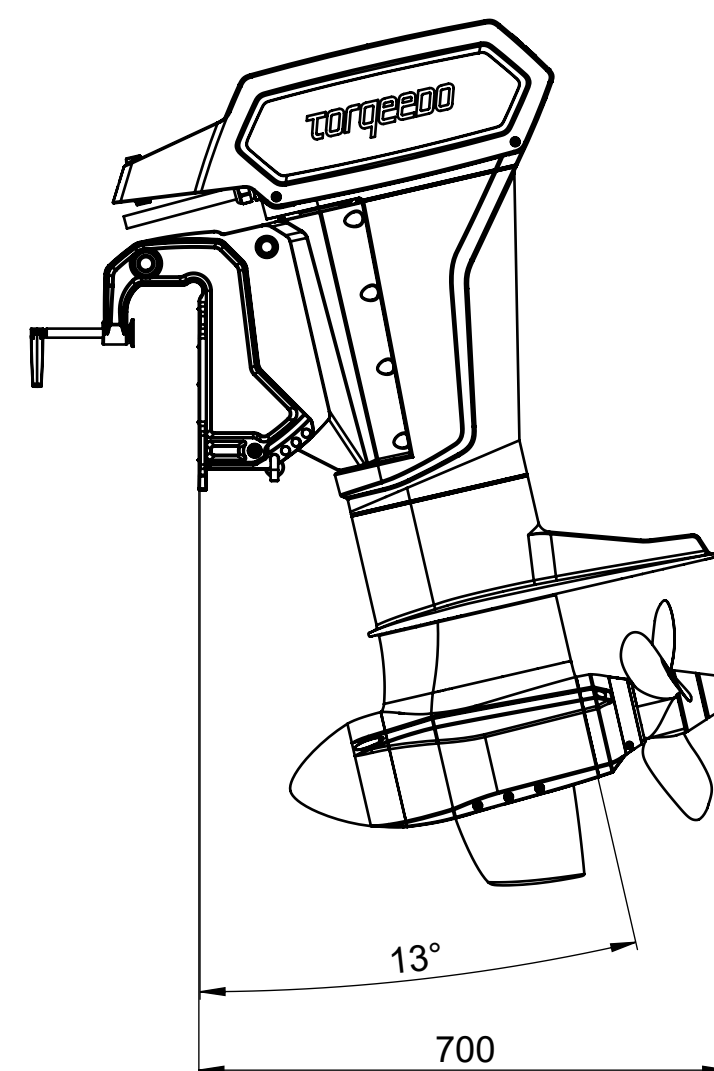

Trimm Position 1

Trimm Position 2

Trimm Position 3

Trimm Position 4

Full Tilt Up

Cruise 12.0 RL TorqLink 1281-00

LENKWINKEL / STEERING ANGLE: ±45°

EINBAUZEICHNUNG / INSTALLATION DRAWING

Diese Zeichnung unterliegt NICHT dem Änderungsdienst und hat keinen Anspruch auf Aktualität!
Drawing is NOT subject to change procedures and may therefore not be current!