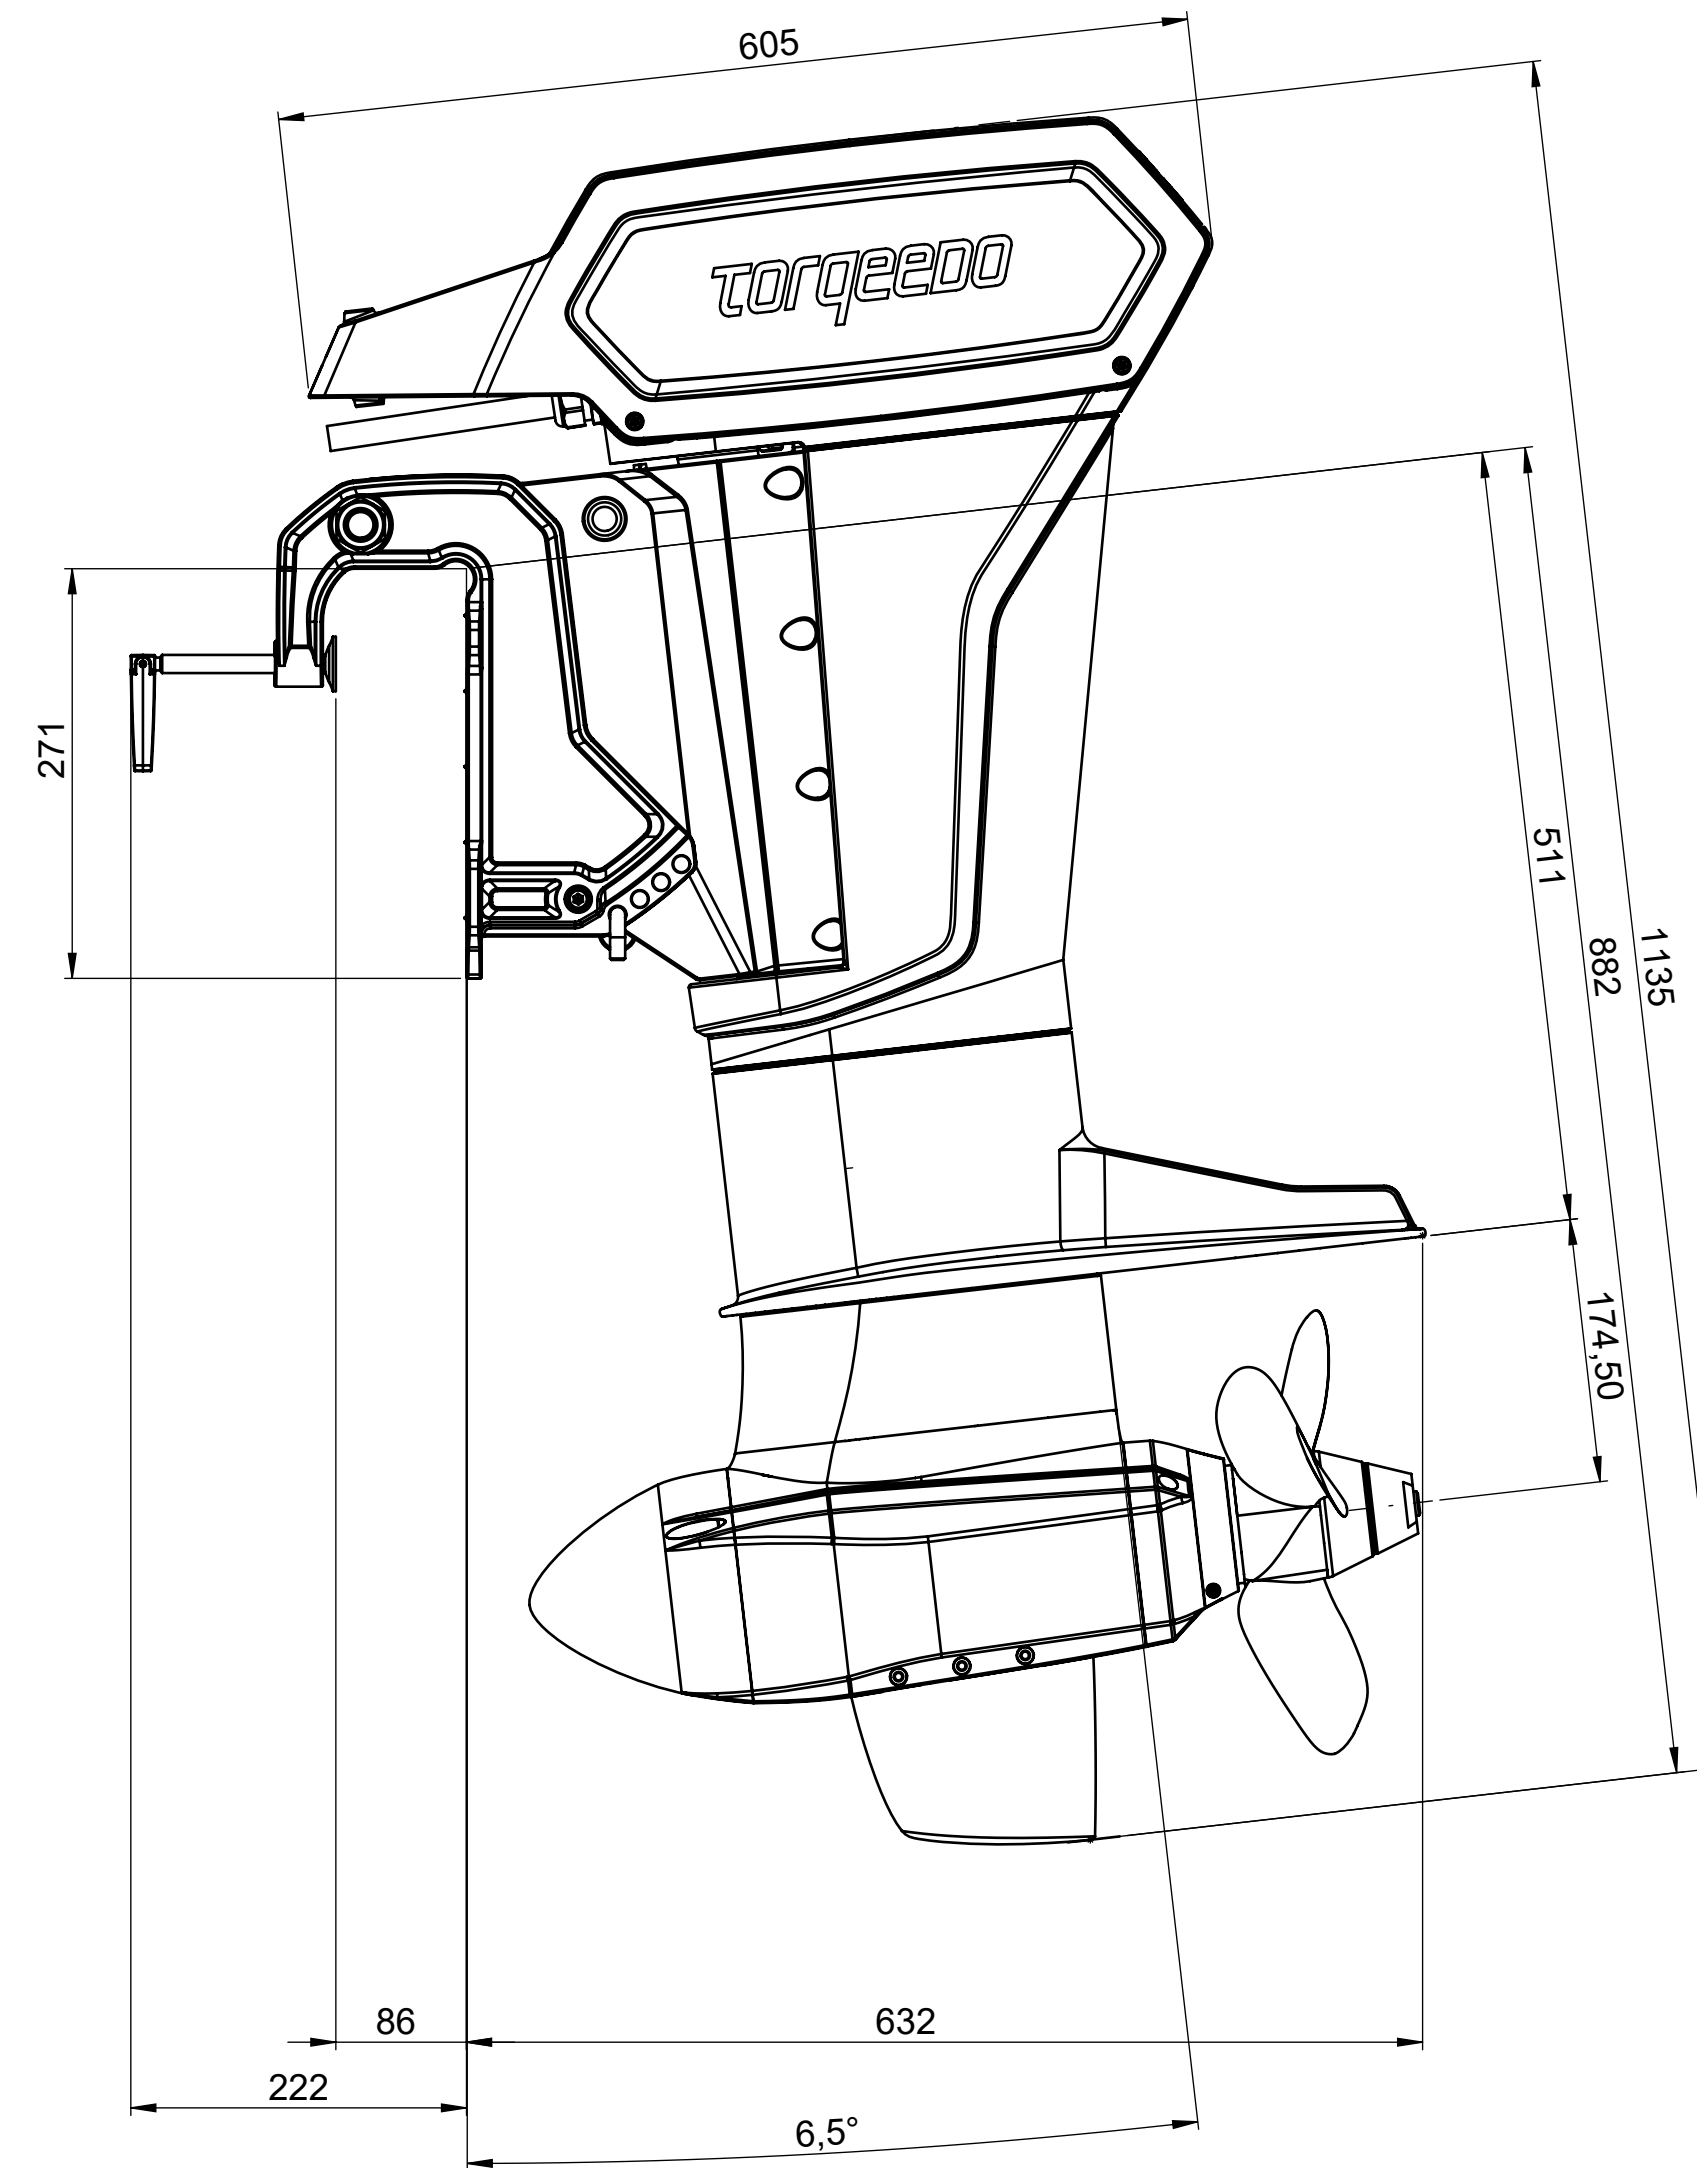

Trimm Position 1

Trimm Position 2

Trimm Position 3

Trimm Position 4

Full Tilt Up

Cruise 12.0 RL TorqLink 1281-00

LENKWINKEL / STEERING ANGLE: ±45°

EINBAUZEICHNUNG / INSTALLATION DRAWING

Diese Zeichnung unterliegt NICHT dem Änderungsdienst und hat keinen Anspruch auf Aktualität!
Drawing is NOT subject to change procedures and may therefore not be current!