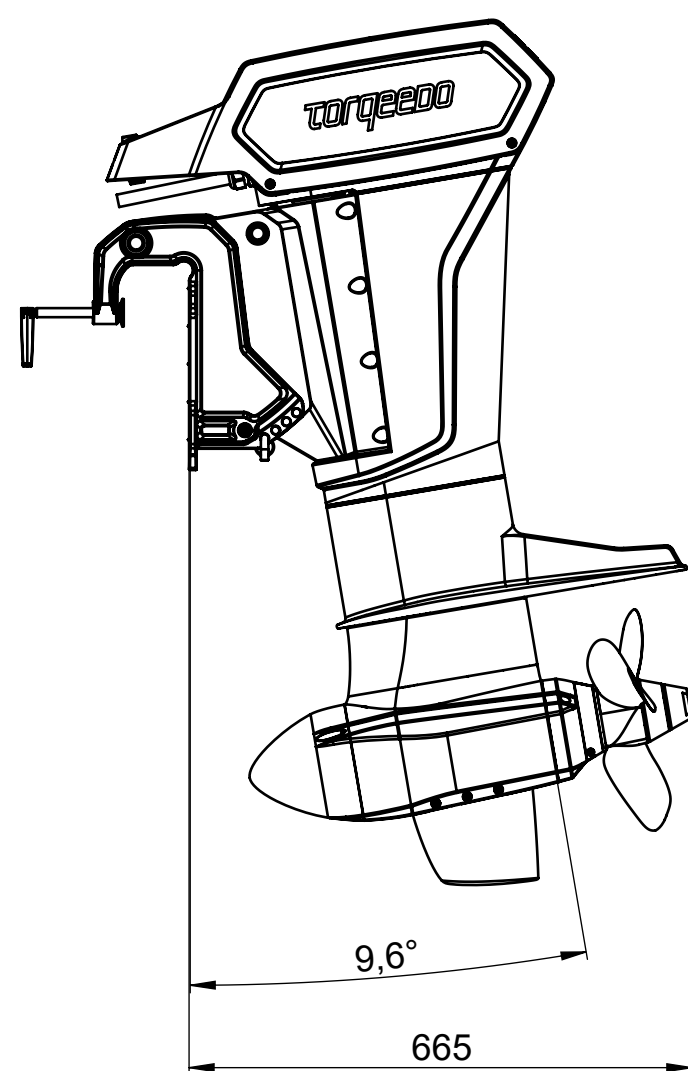

Trimm Position 1

Trimm Position 2

Trimm Position 3

Trimm Position 4

Full Tilt Up

Cruise 12.0 RL TorqLink 1281-00

LENKWINKEL / STEERING ANGLE: ±45°

EINBAUZEICHNUNG / INSTALLATION DRAWING

Diese Zeichnung unterliegt NICHT dem Änderungsdienst und hat keinen Anspruch auf Aktualität!
Drawing is NOT subject to change procedures and may therefore not be current!