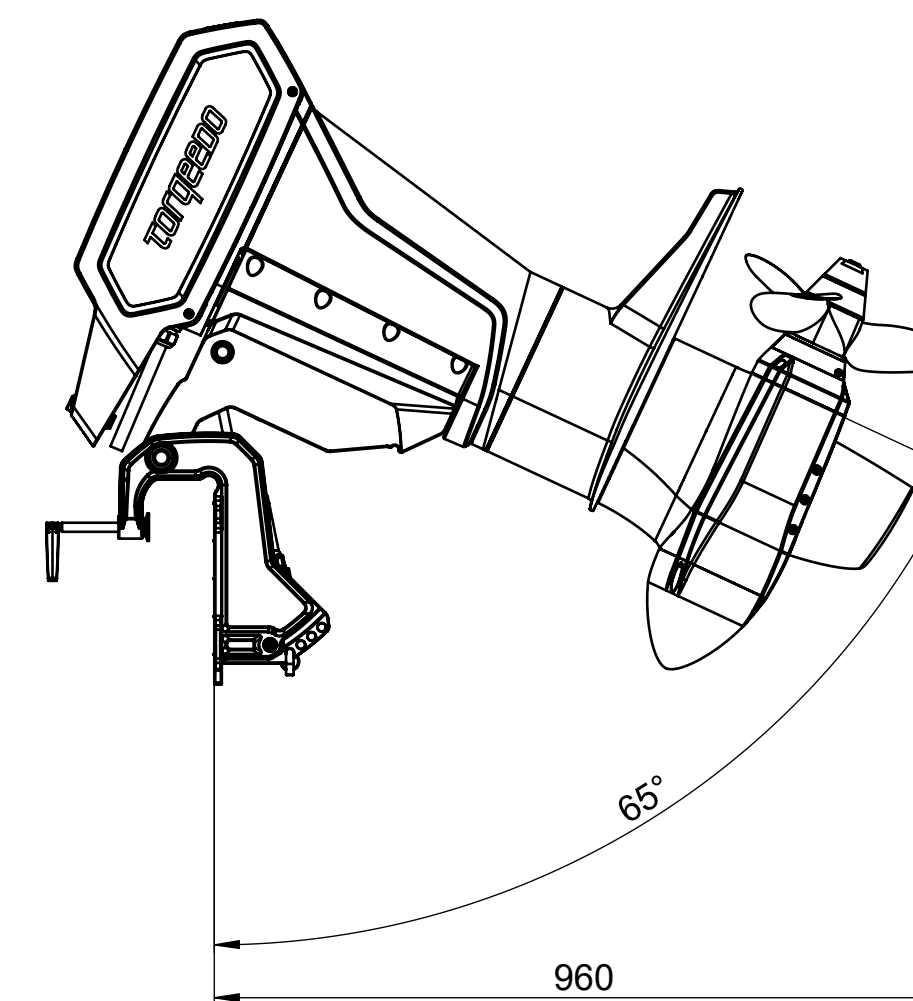

Trimm Position 1

Trimm Position 2

Trimm Position 3

Trimm Position 4

Full Tilt Up

Cruise 12.0 RL TorqLink 1281-00

LENKWINKEL / STEERING ANGLE: ±45°

EINBAUZEICHNUNG / INSTALLATION DRAWING

Diese Zeichnung unterliegt NICHT dem Änderungsdienst und hat keinen Anspruch auf Aktualität!
Drawing is NOT subject to change procedures and may therefore not be current!