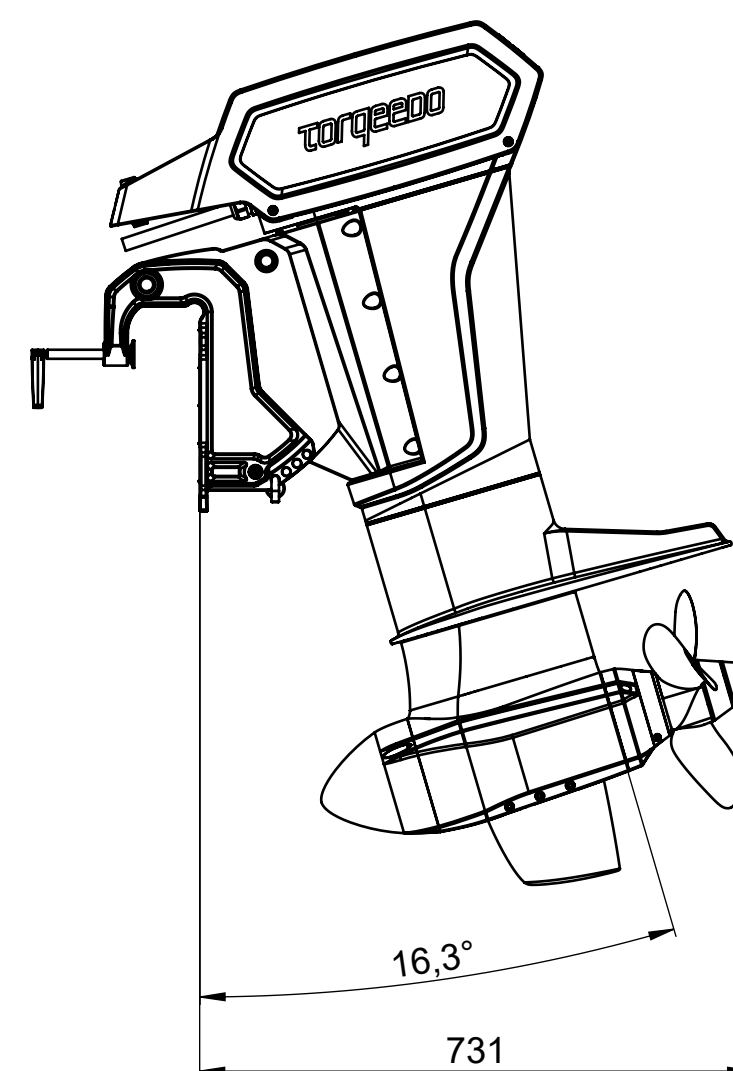

Trimm Position 1

Trimm Position 2

Trimm Position 3

Trimm Position 4

Full Tilt Up

Cruise 12.0 RL TorqLink 1281-00

LENKWINKEL / STEERING ANGLE: ±45°

EINBAUZEICHNUNG / INSTALLATION DRAWING

Diese Zeichnung unterliegt NICHT dem Änderungsdienst und hat keinen Anspruch auf Aktualität!
Drawing is NOT subject to change procedures and may therefore not be current!