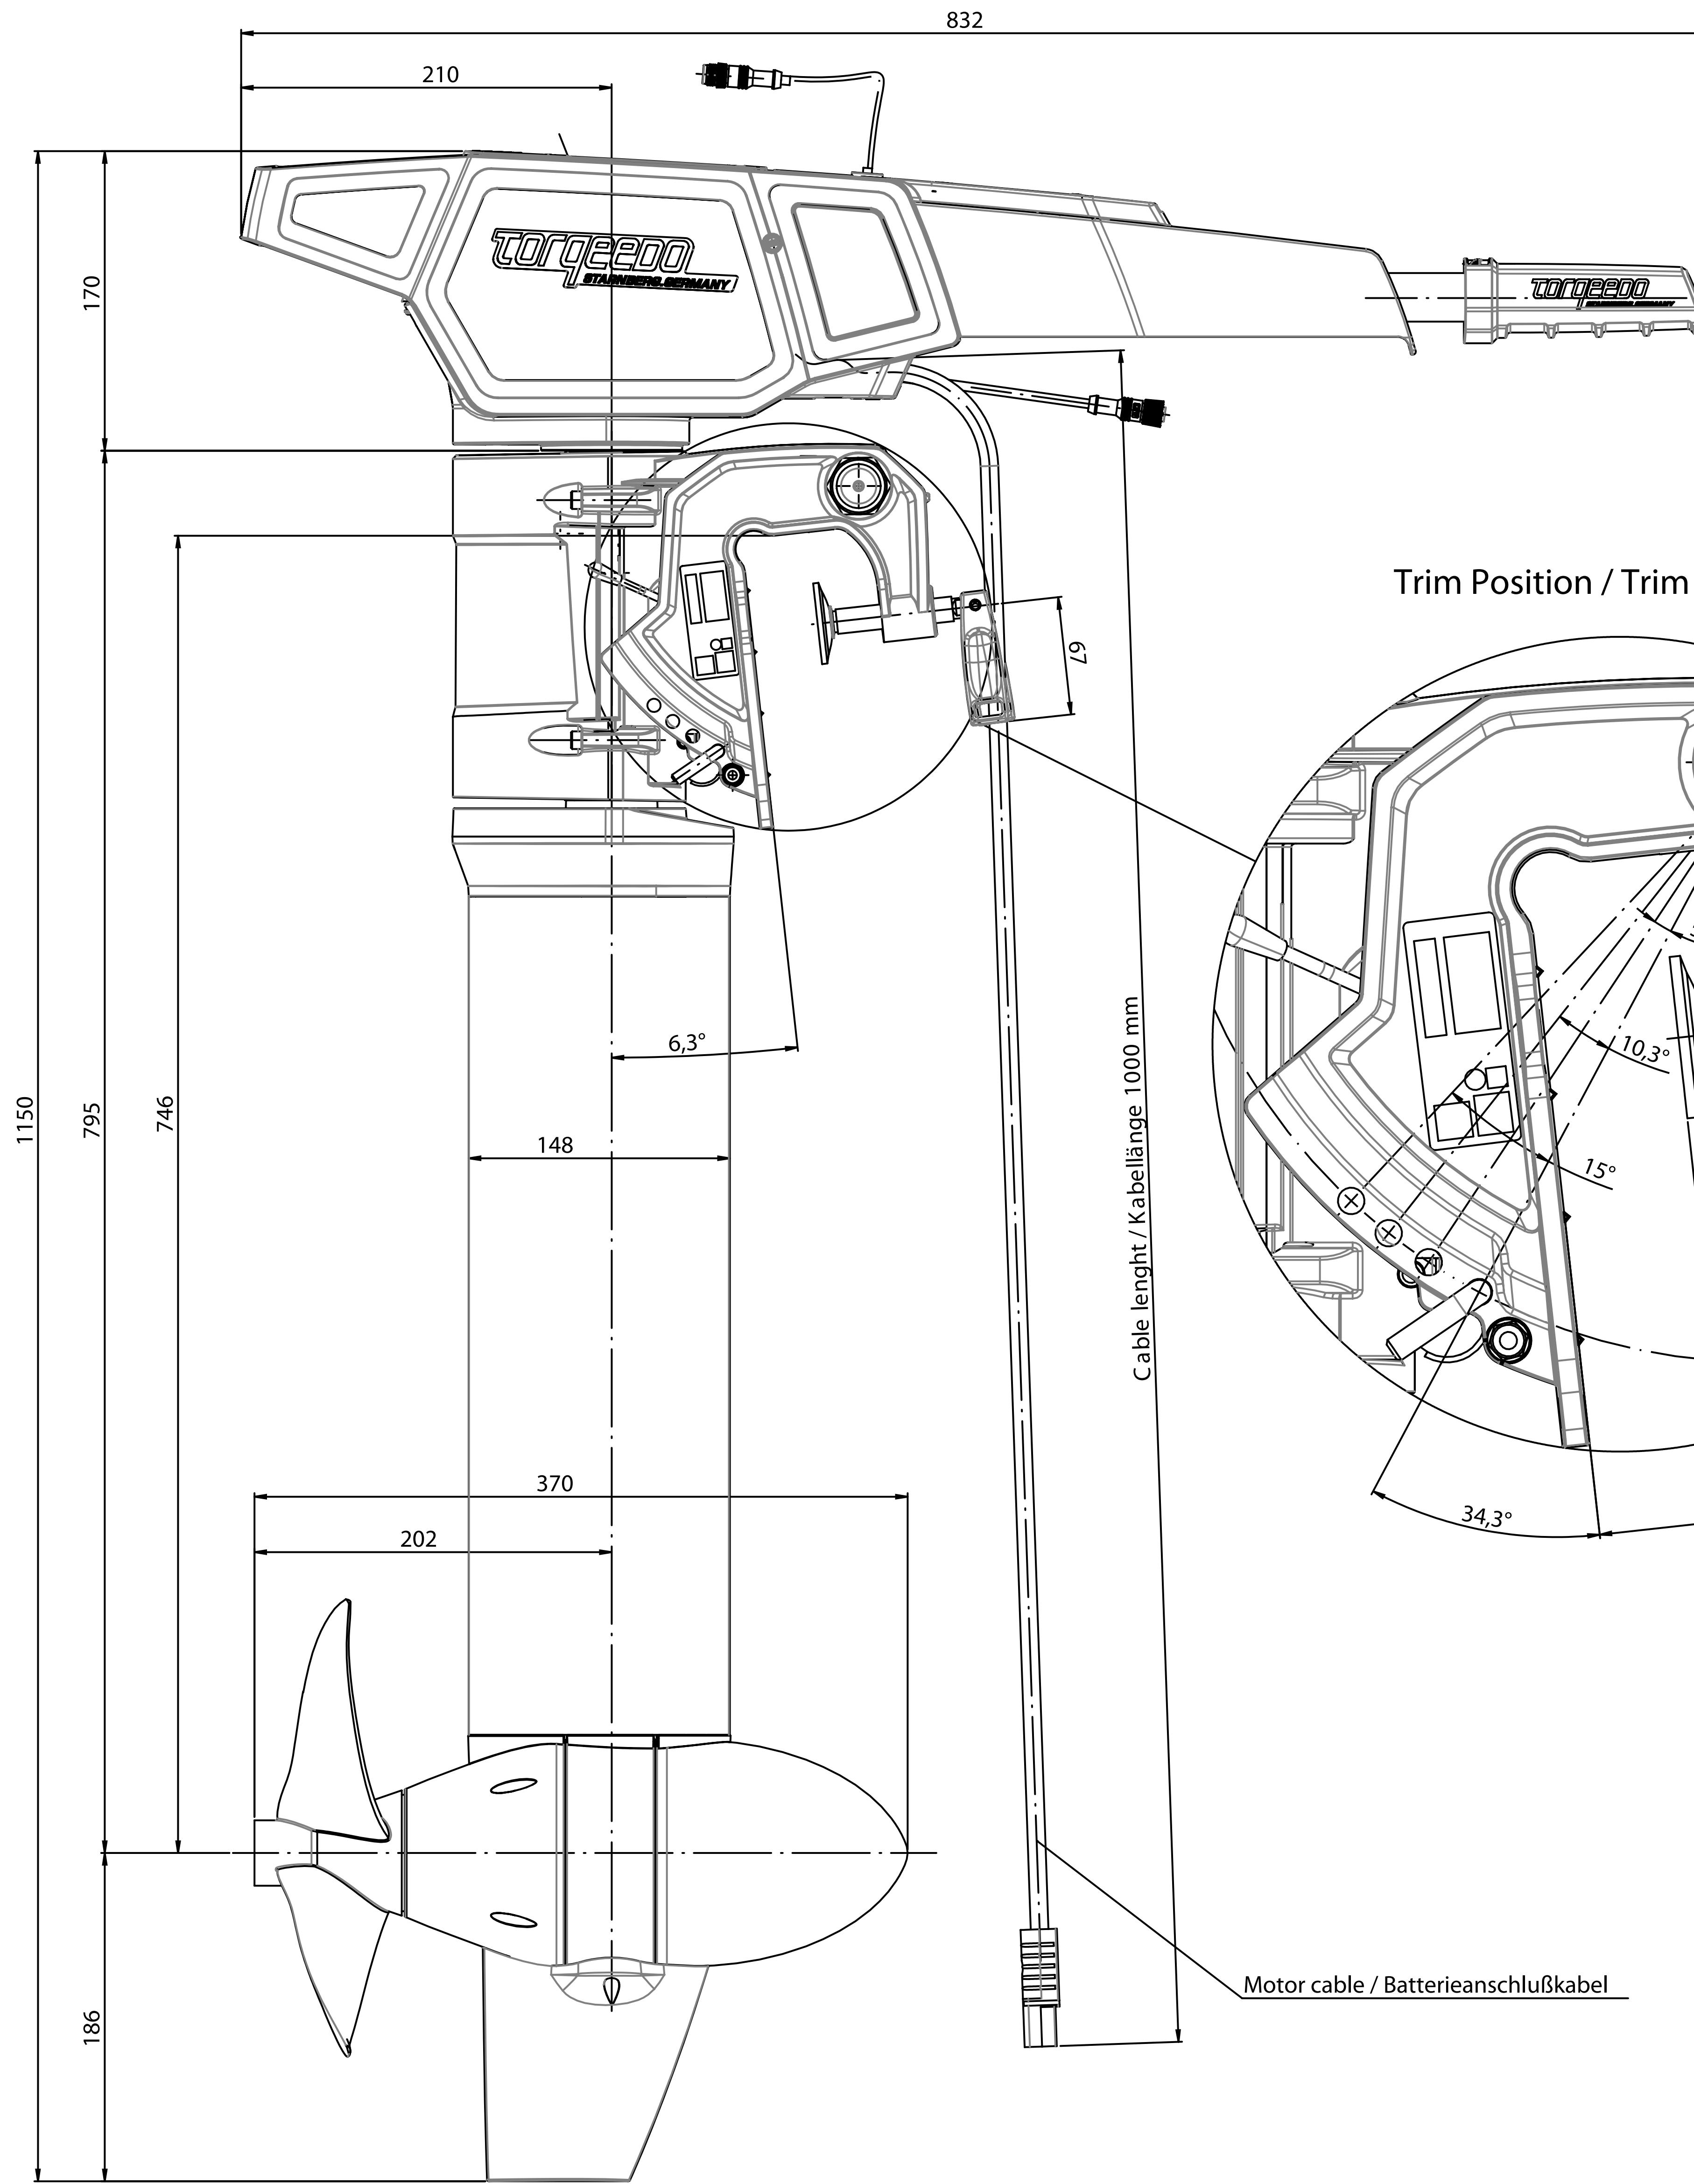

Front View / Frontalansicht

Side View / Seitenansicht

Trim Position / Trim Positionen

DETAIL Z
MAßSTAB 1 : 1

removable at 70°
abnehmbar bei 70°

use max. 30°

Identification label / Typenschild

Top View / Draufsicht

Locking pin tiller / Verriegelung Pinne

removable
abnehmbar

Torqueedo Cruise 2.0 TL