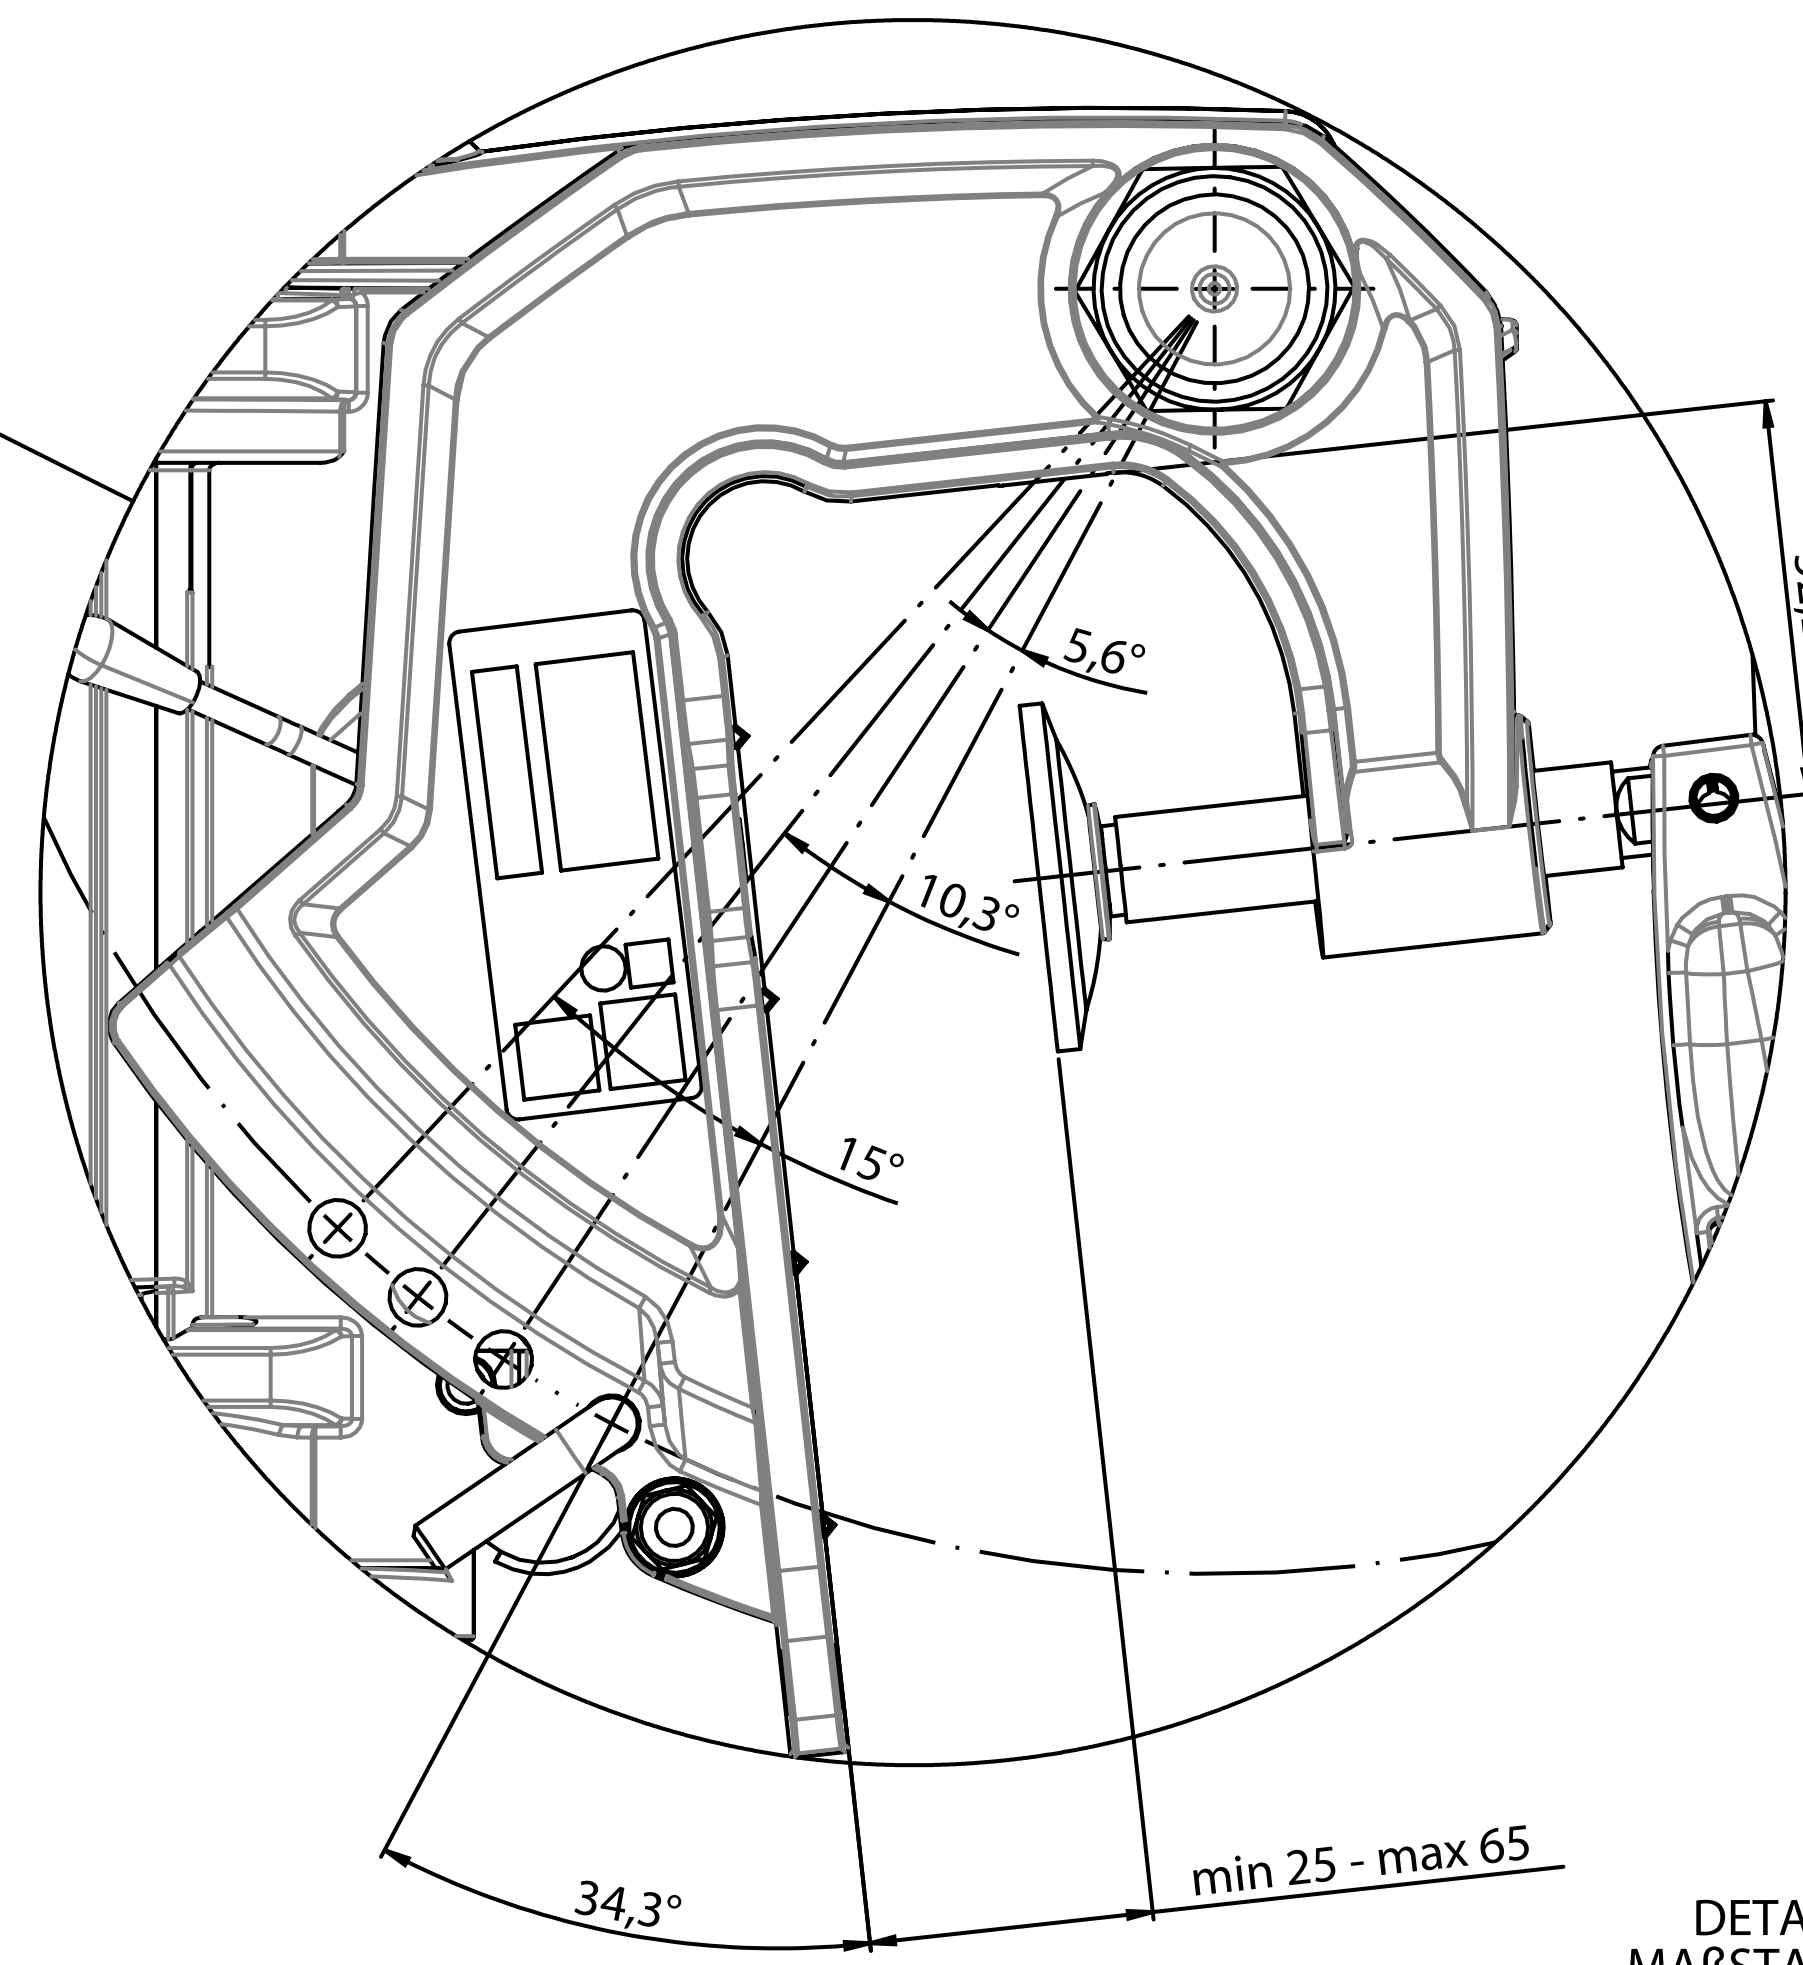

Front View / Frontalansicht

Side View / Seitenansicht

Trim Position / Trim Positionen

DETAIL Z
MAßSTAB 1 : 1

removable at 70°
abnehmbar bei 70°

use max. 30°

Identification label / Typenschild

Top View / Draufsicht

Locking pin tiller / Verriegelung Pinne

removable
abnehmbar

Torqueedo Cruise 2.0 TL