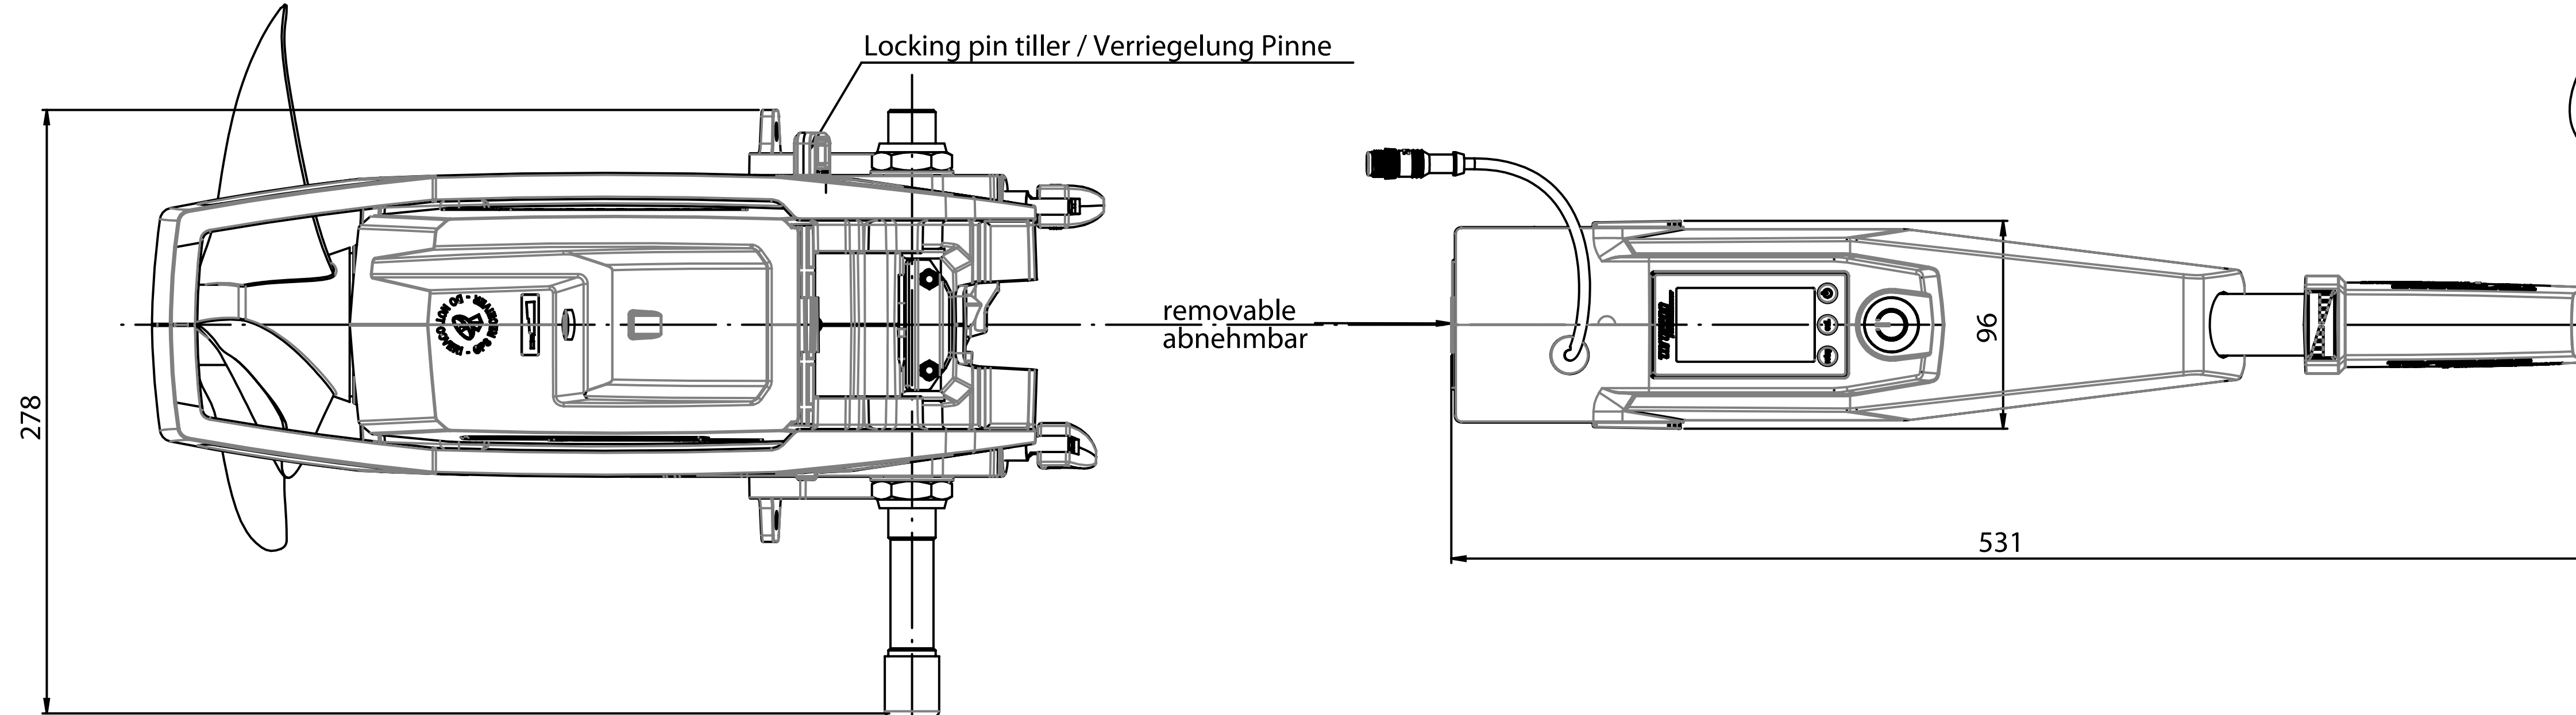

Front View / Frontalansicht

Side View / Seitenansicht

Trim Position / Trim Positionen

DETAIL Z
MAßSTAB 1 : 1

removable at 70°
abnehmbar bei 70°

use max. 30°

Identification label / Typenschild

Top View / Draufsicht

Locking pin tiller / Verriegelung Pinne

removable
abnehmbar

Torqueedo Cruise 2.0 TL