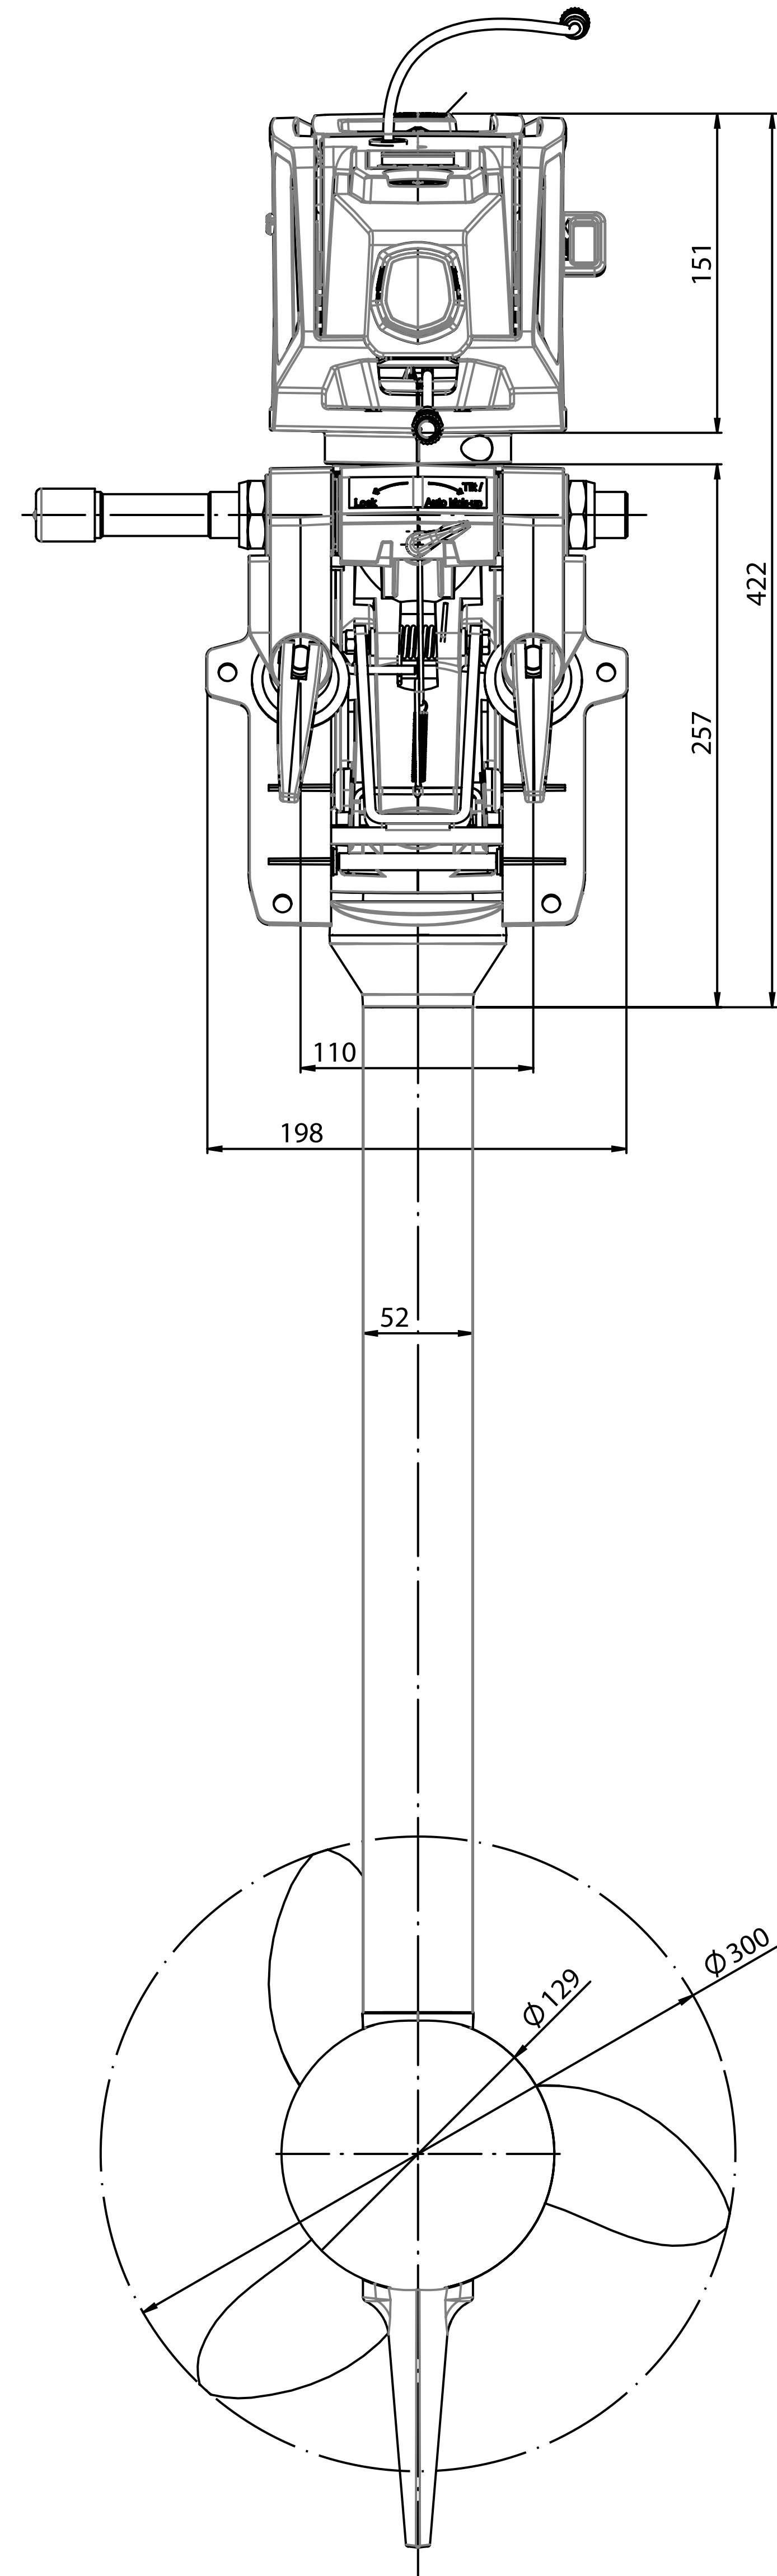

Front View / Frontalansicht

Side View / Seitenansicht

Trim Position / Trim Positionen

DETAIL Z
MAßSTAB 1 : 1

removable at 70°
abnehmbar bei 70°

use max. 30°

Identification label / Typenschild

Top View / Draufsicht

Locking pin tiller / Verriegelung Pinne

removable
abnehmbar

Torqueedo Cruise 2.0 TL