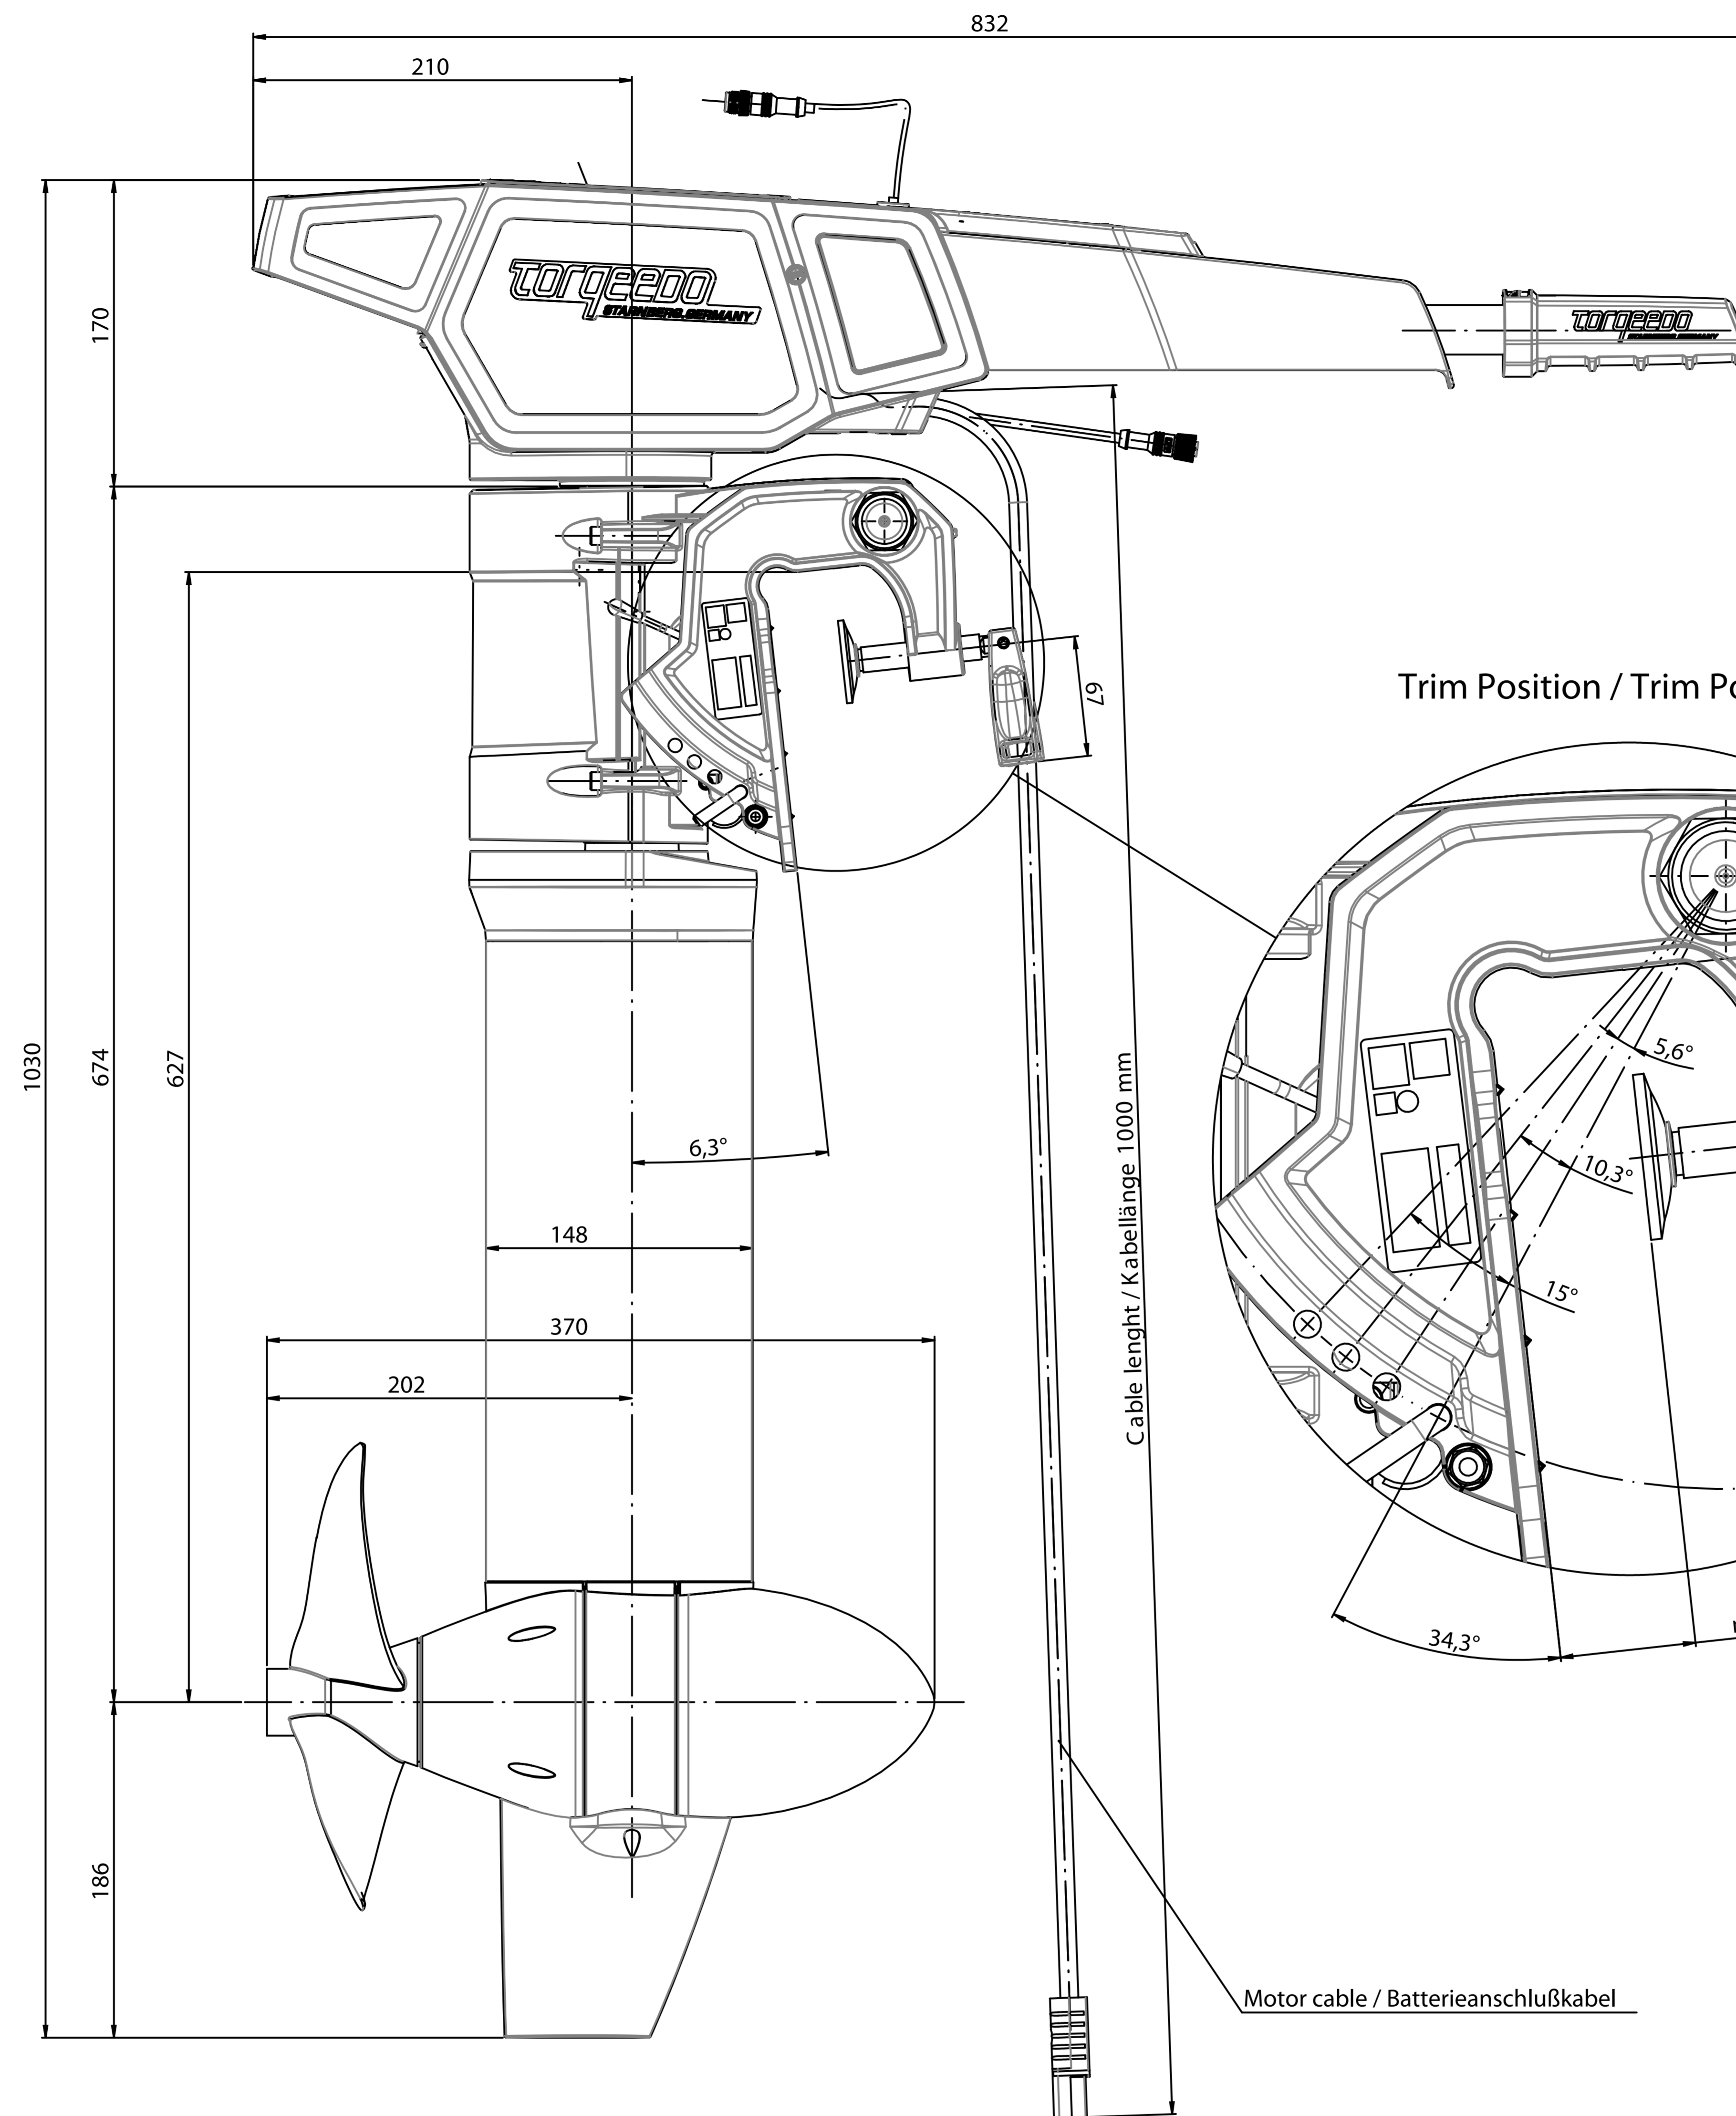

Front View / Frontalansicht

Side View / Seitenansicht

Trim Position / Trim Positionen

DETAIL Z  
MAßSTAB 1 : 1

Top View / Draufsicht

# Torqueedo Cruise 2.0 TS